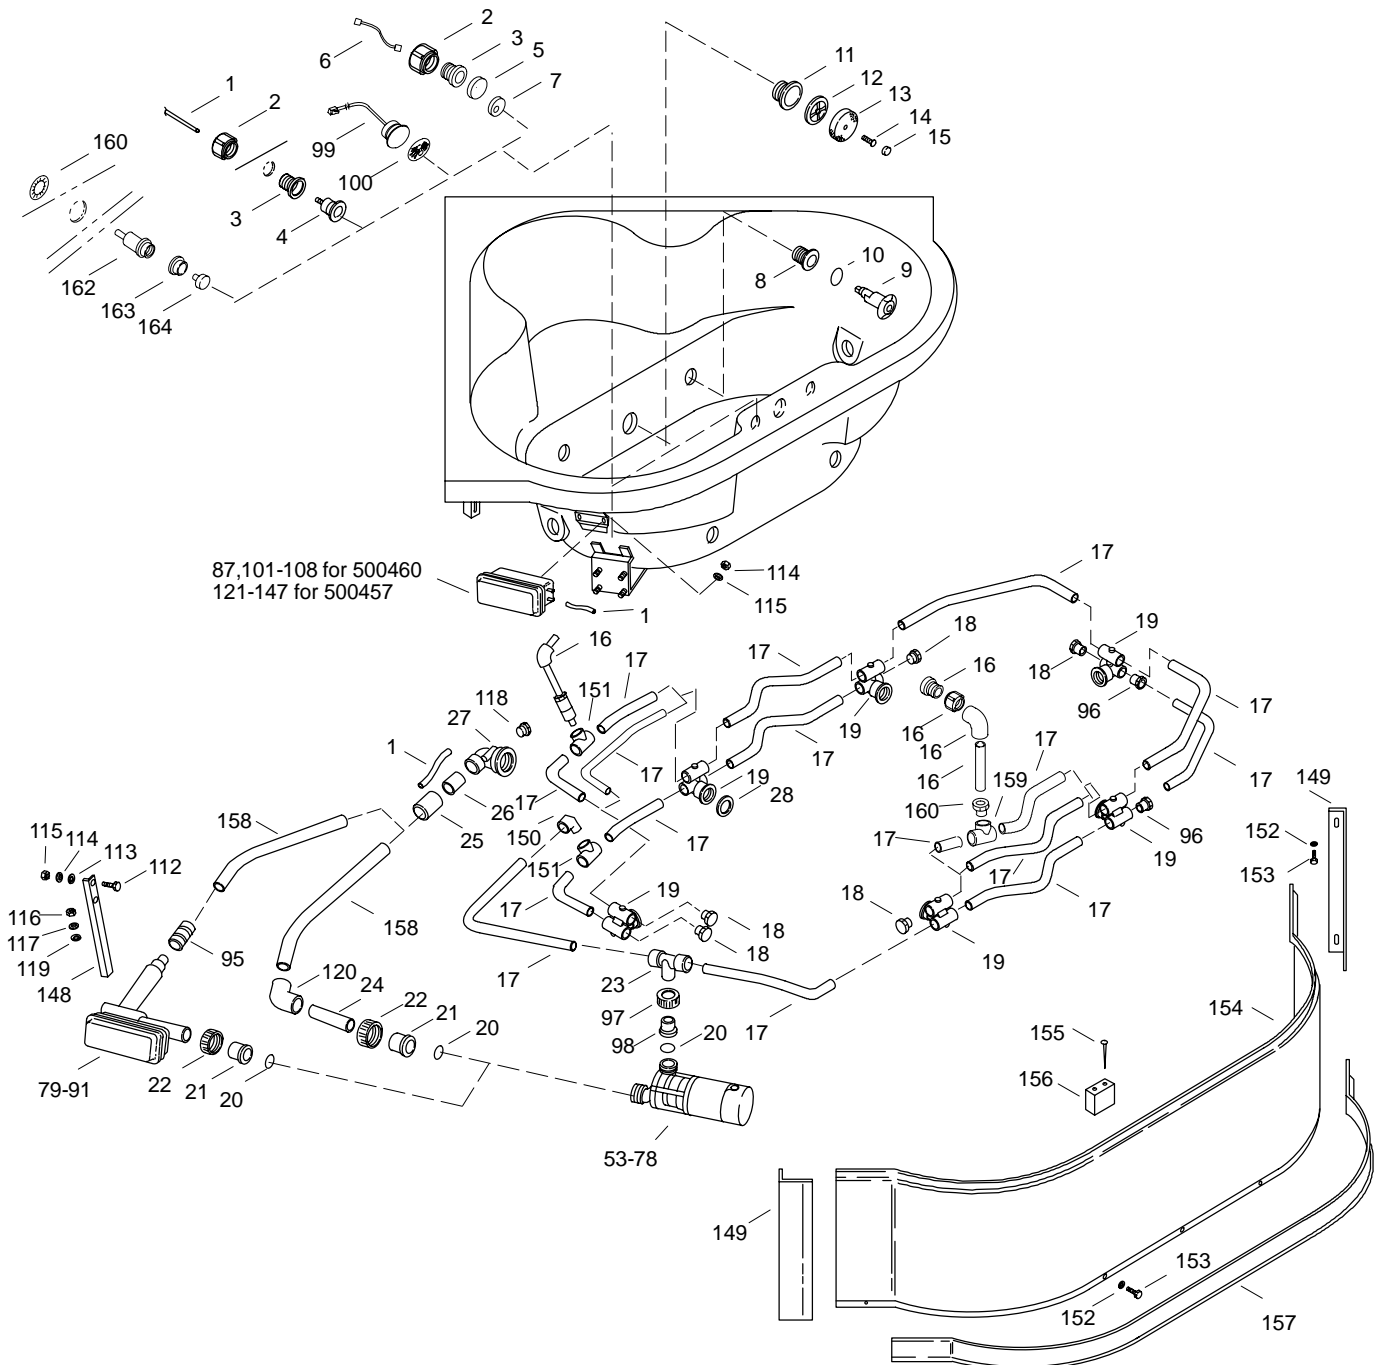

# KOHLER<sup>®</sup> SERVICE PARTS

## CORNERSTONE™ WHIRLPOOLS

K#	Bracket	Pump	Switch	w/Heater	Control Retrofit Kit
1433-**-AA	67793	60935	60581	N/A	500457
1433-**-AB	90988	91180	90105	N/A	N/A
1433-H-**-AA	67793	60910	30774	External	500460
1433-H-**-AB	90988	60910	30774	External	500460
1433-H-**-BB	N/A	73533	73584	In Pump	N/A

**\*\*Finish/color code must be specified when ordering.**

**\*\*Finish/color code must be specified when ordering.**

500460  
Control Assy

500457  
Control Kit

**\*\*Finish/color code must be specified when ordering.**

### SERVICE PARTS

ITEM	PART NO.	DESCRIPTION
140	66424	Screw
141	67065	Ground Lug
142	67285	Cable Tie
143	68137	Wire Lead Assy
144	68138	Wire Lead Assy
145	68572	Bushing
146	91272	Air Switch
147	91355	Washer
148	65387	Bracket
149	65306**	Apron End
150	61536	Elbow
151	61563	Tee
152	65311	Washer
153	61069	Screw
154	69803**	Apron
155	61409	Screw
156	65305	Mounting Block
157	69805**	Floor Trim
158	69799	Tube (AA/AB Model)
	68903	Tube (H-AA/AB Model)
	94676	Tube (H-BB Model)
159	63352	Tee (AA/AB Model)
160	60561	Reducer (AA/AB Model)
161	60591	Spring Grip
162	60581	Actuator Assy (AA Model)
163	60359**	Trip Cap
164	69089**	Knob