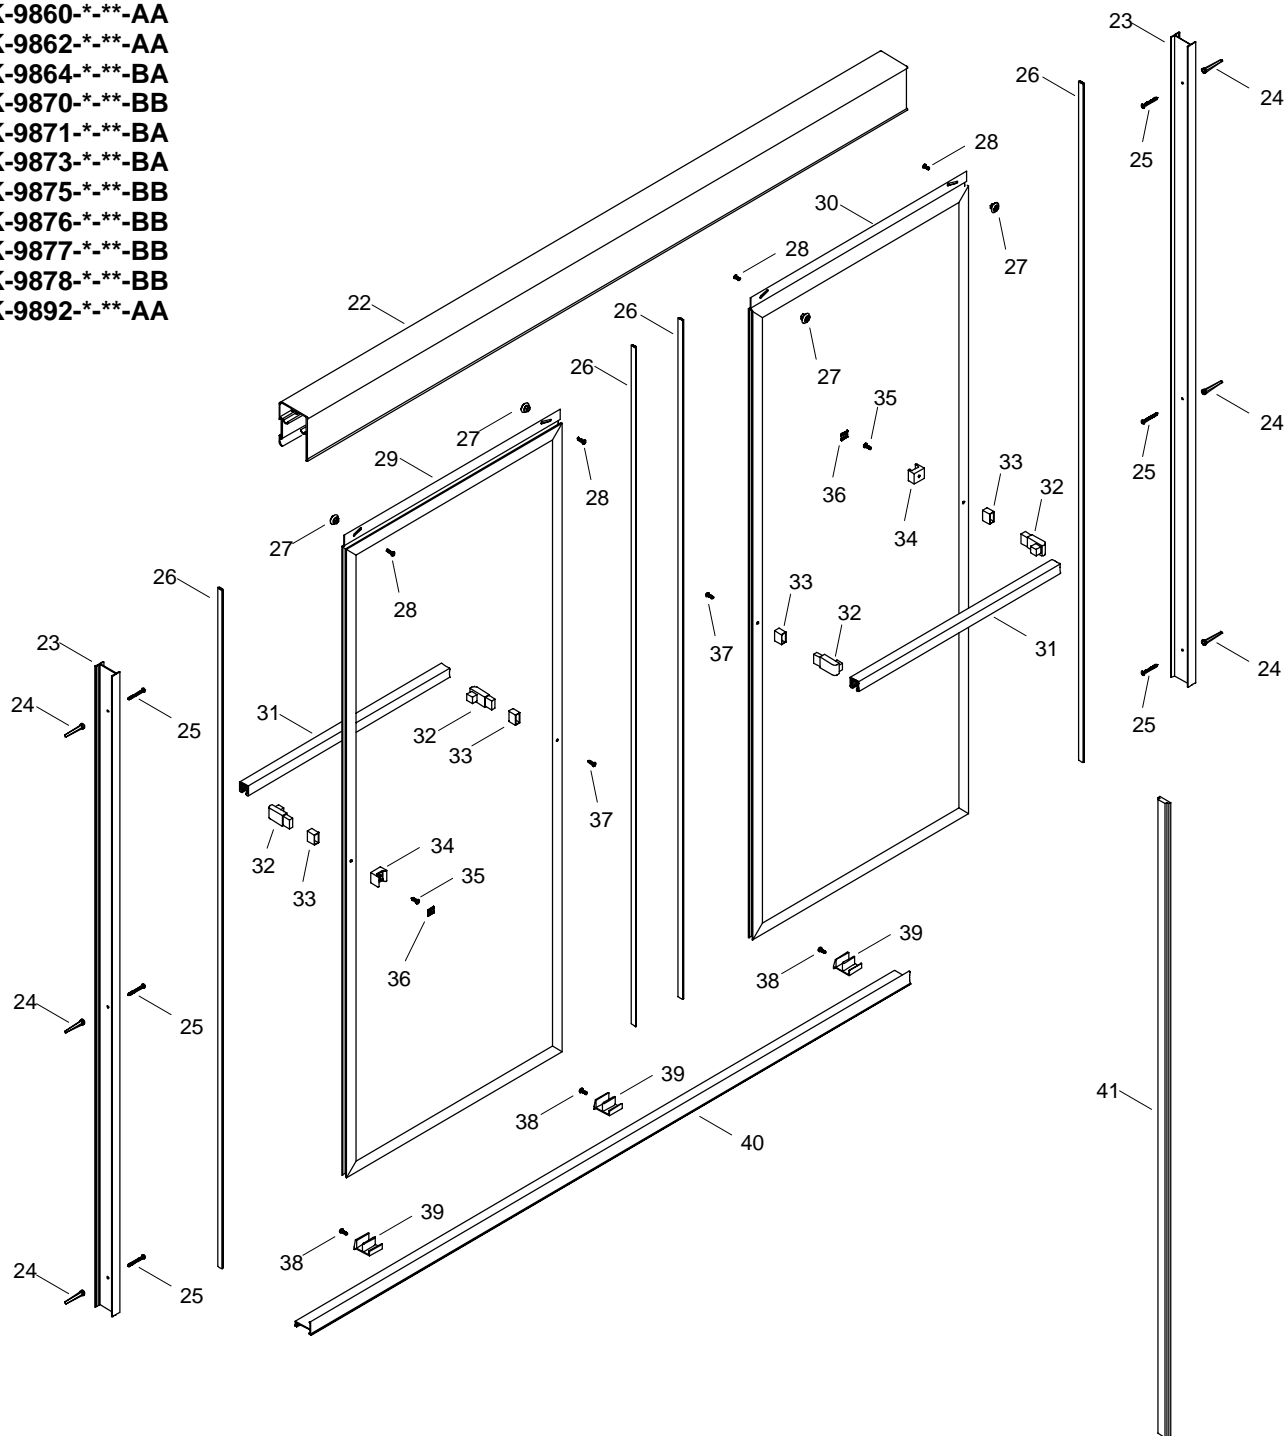

- K-9738-***-AA
- K-9739-***-AA
- K-9804-***-BA
- K-9851-***-BA
- K-9854-***-BA
- K-9855-***-BA
- K-9860-***-AA
- K-9862-***-AA
- K-9864-***-BA
- K-9870-***-BB
- K-9871-***-BA
- K-9873-***-BA
- K-9875-***-BB
- K-9876-***-BB
- K-9877-***-BB
- K-9878-***-BB
- K-9892-***-AA

**Finish/color code must be specified when ordering.