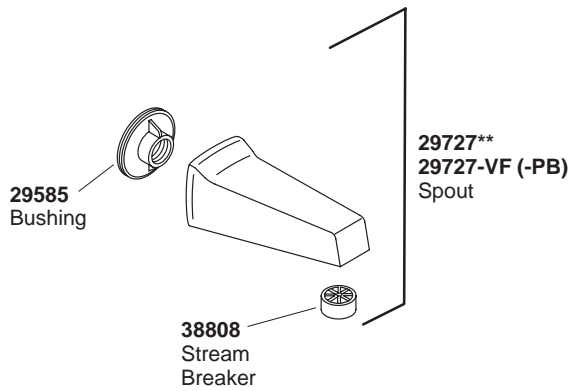

**KOHLER**<sup>®</sup>  
SERVICE PARTS

ROMAN WALL-MOUNT  
NON-DIVERTER BATH  
SPOUT

K#
----

K-6907-**-DB
--------------

**\*\*Finish/color code must be specified when ordering.**

116924-8-AA (-)