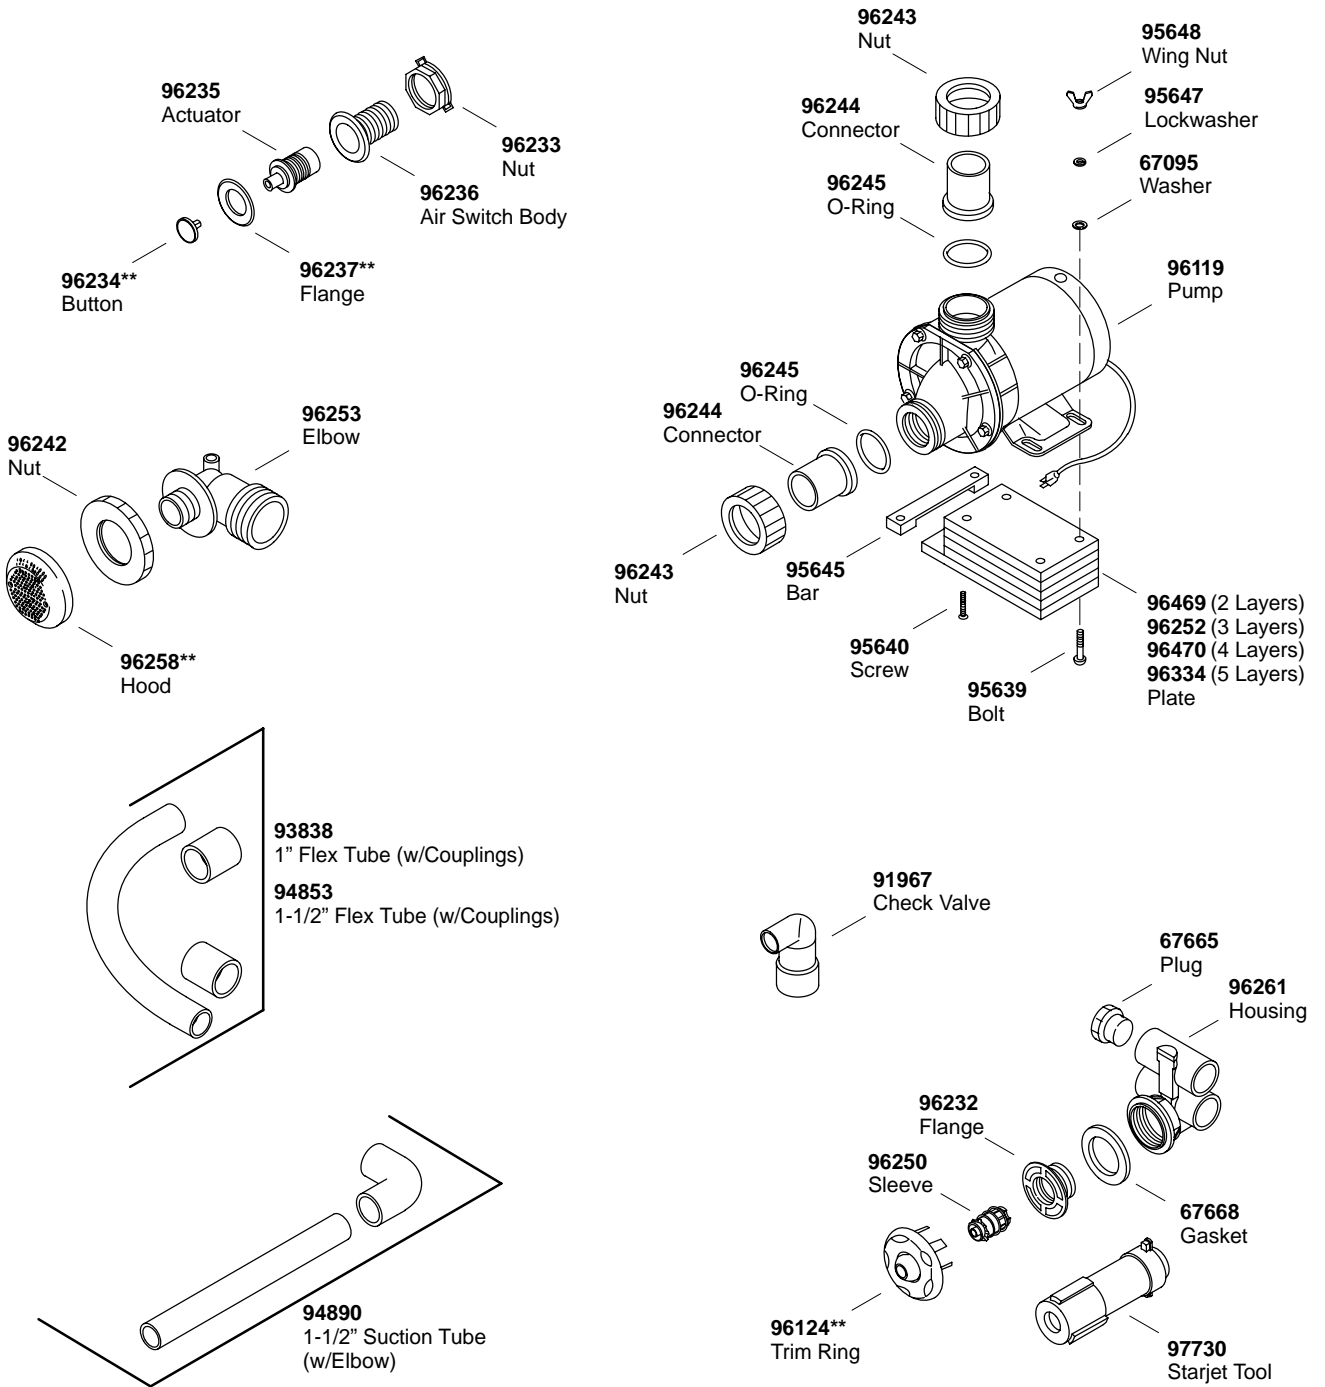

KOHLER® SERVICE PARTS

SYSTEM BASIC

61536 90° Elbow (1") 	61563 Tee 	61567 90° Elbow (1-1/2") 	91431 Clamp 	94255 45° Elbow (1-1/2") 	97640 Tee 	
------------------------------------	-------------------------	--	---------------------------	--	-------------------------	--

**Finish/color code must be specified when ordering.