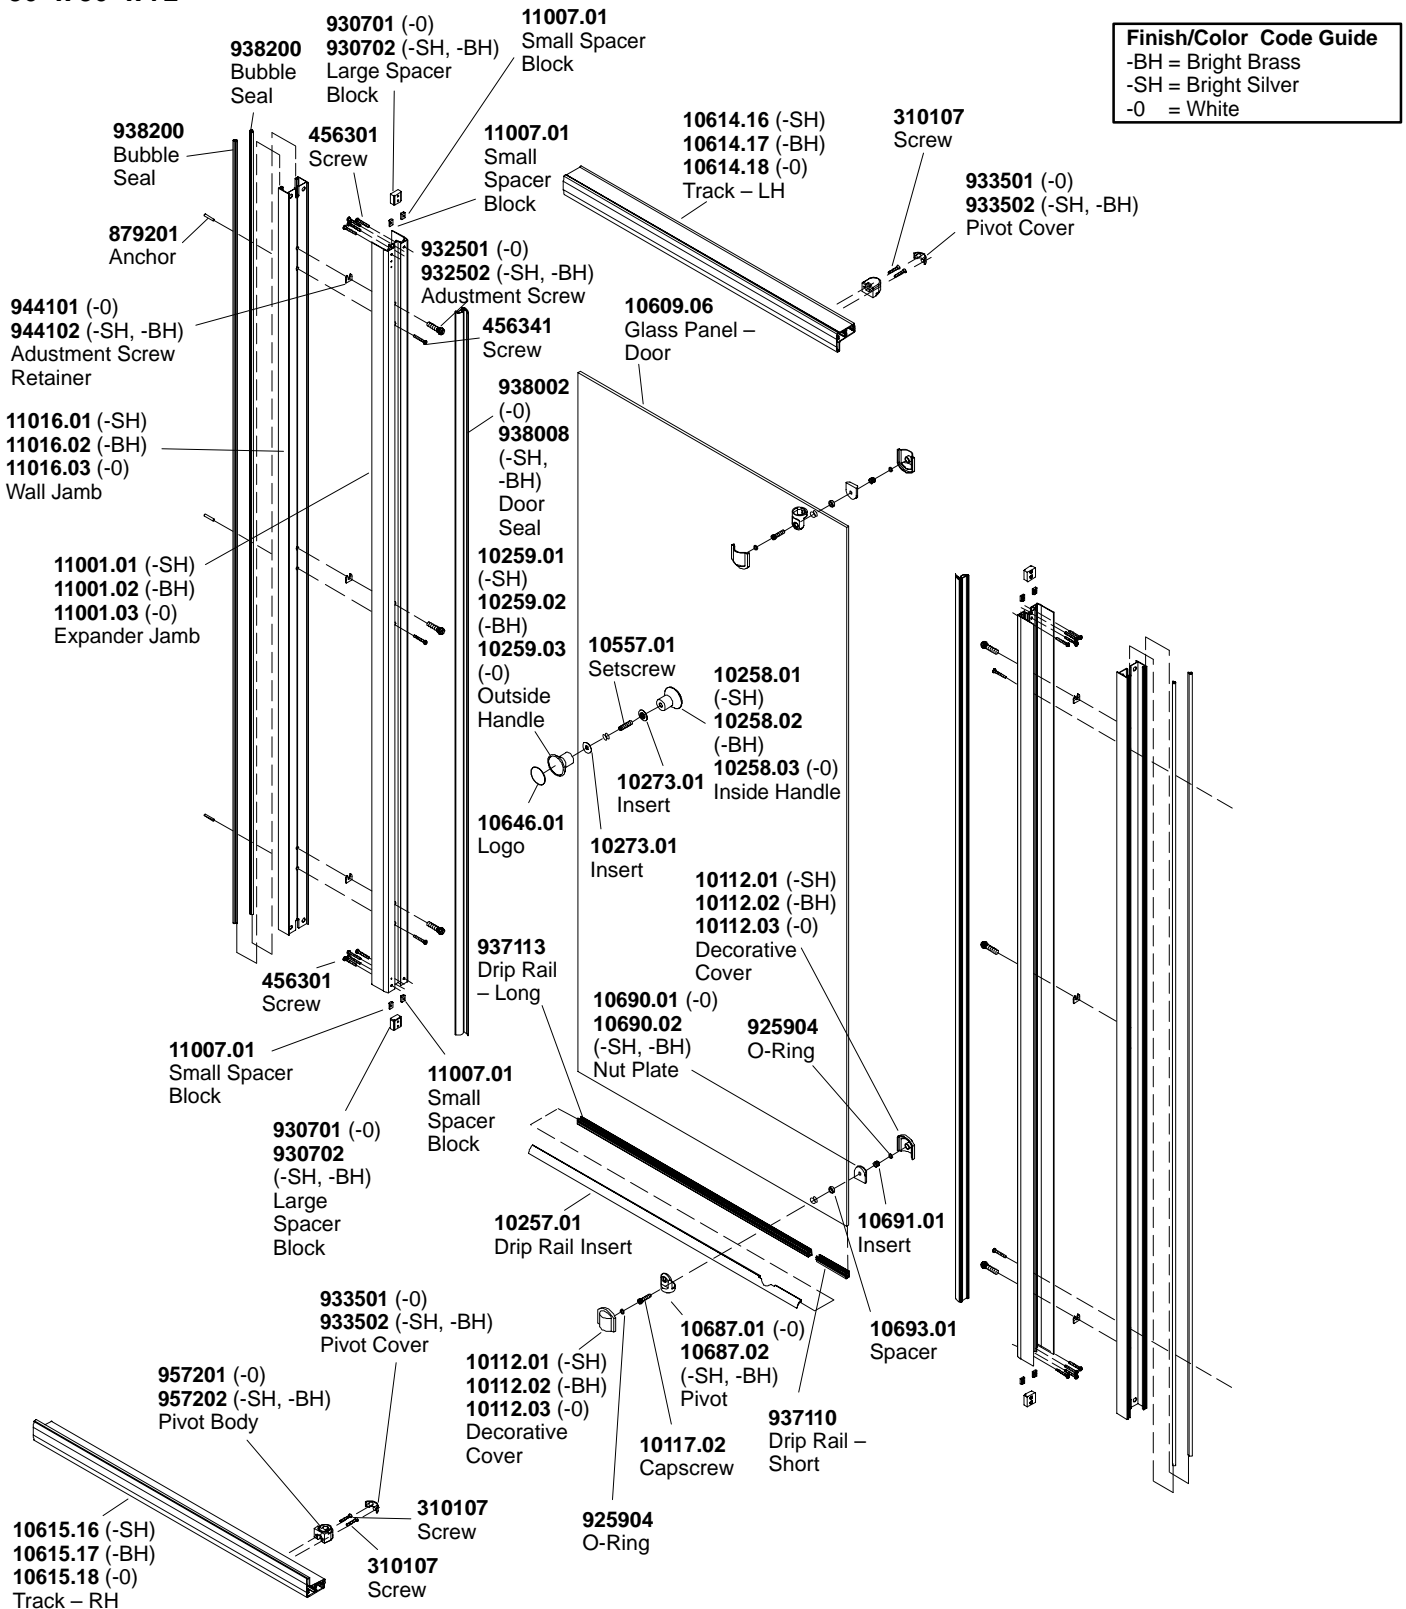

**Crystal Clear Glass**  
**36" x 36" x 72"**

**PIVOT DOOR**

\*\*Finish/color code must be specified when ordering.