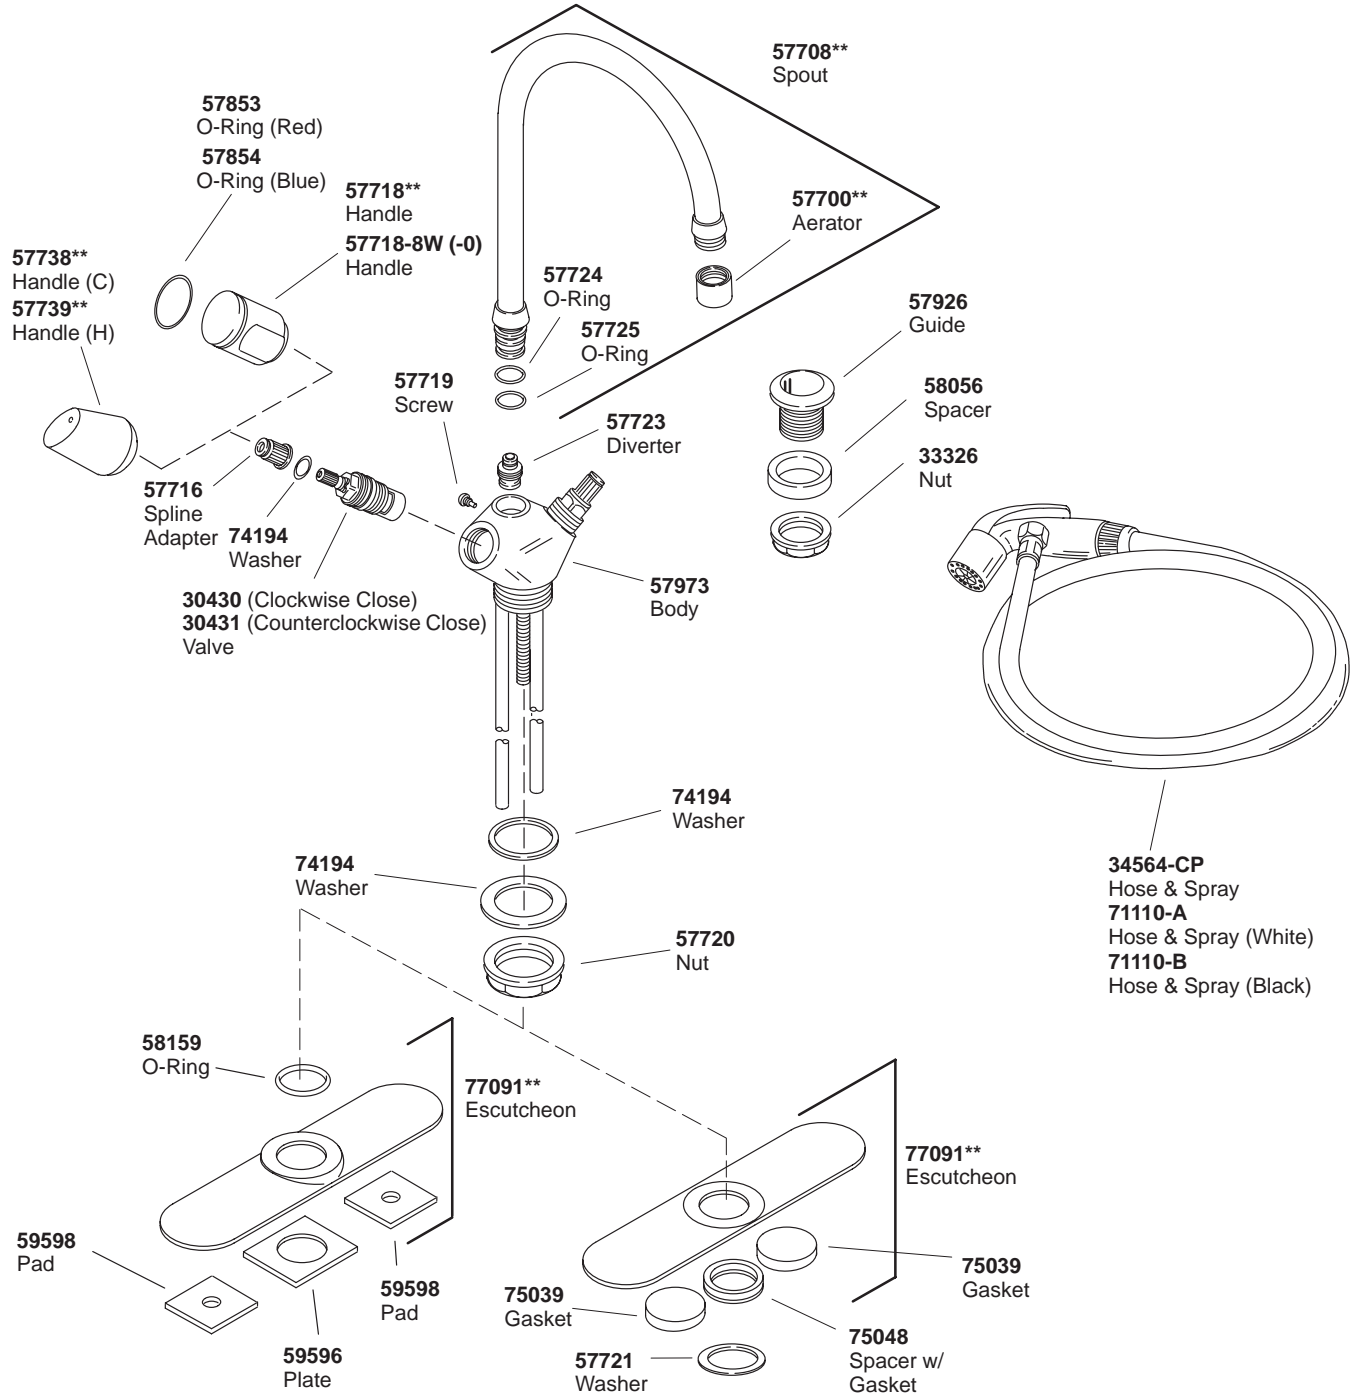

KOHLER® SERVICE PARTS

PROVENCE™ SINK FAUCETS

K#	Oval	Cylinder	Escutcheon only
K-14507-**-AA	X	X	
K-14507-7-**-AA		X	
K-14507-9-**-AA	X		
K-14510-**-AA/BA			X
K-14511-**-AA			X

** Finish/color code must be specified when ordering.