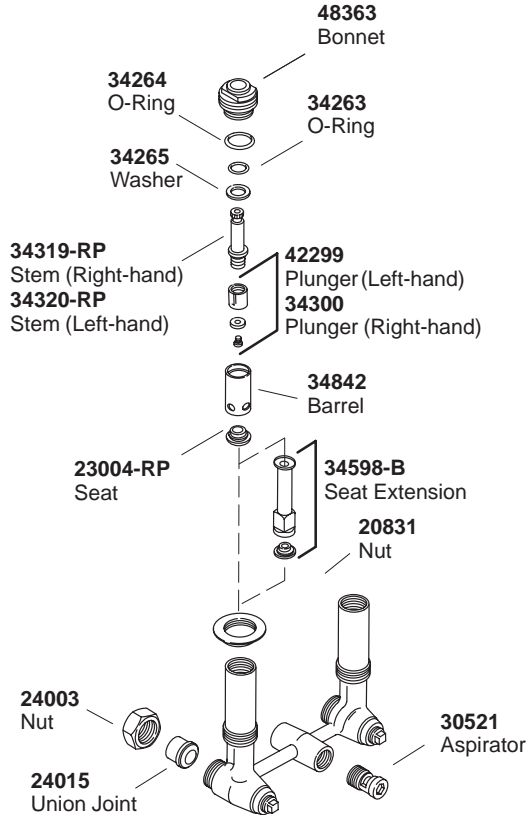

K#	Crescent Spout	Roman 6" H Spout	Roman 4" H. Spout	Handles	Valve
K-13313-5-**-AA/BA		X			
K-13320-5-**-AA/BA	X				
K-13321-5-**-AA/BA			X		
K-T13313-5-**-AA		X		X	
K-T13321-5-**-AA			X	X	
K-13369-**-AA				X	X
K-300-K-NA-AA					X
K-6945-**-AA	X				

\*\*Finish/color code must be specified when ordering.

**\*\*Finish/color code must be specified when ordering.**