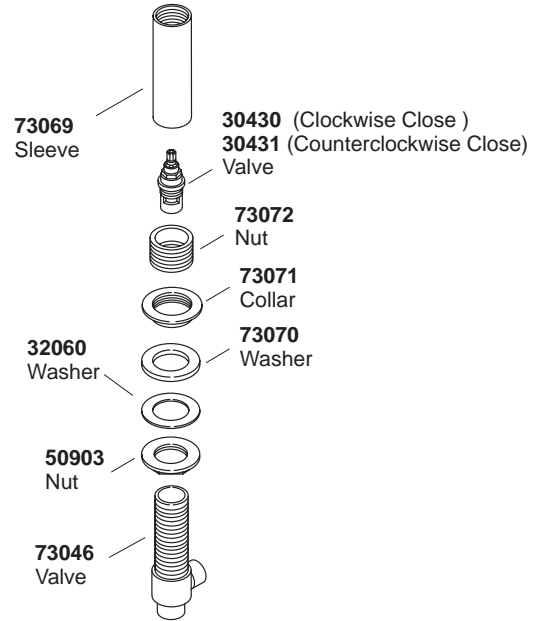

K#	Crescent Spout	Roman 6" H Spout	Roman 4" H. Spout	Handles	Valve
K-13313-5-**-AA/BA		X			
K-13320-5-**-AA/BA	X				
K-13321-5-**-AA/BA			X		
K-T13313-5-**-AA		X		X	
K-T13321-5-**-AA			X	X	
K-13369-**-AA				X	X
K-300-K-NA-AA					X
K-6945-**-AA	X				

\*\*Finish/color code must be specified when ordering.

**\*\*Finish/color code must be specified when ordering.**