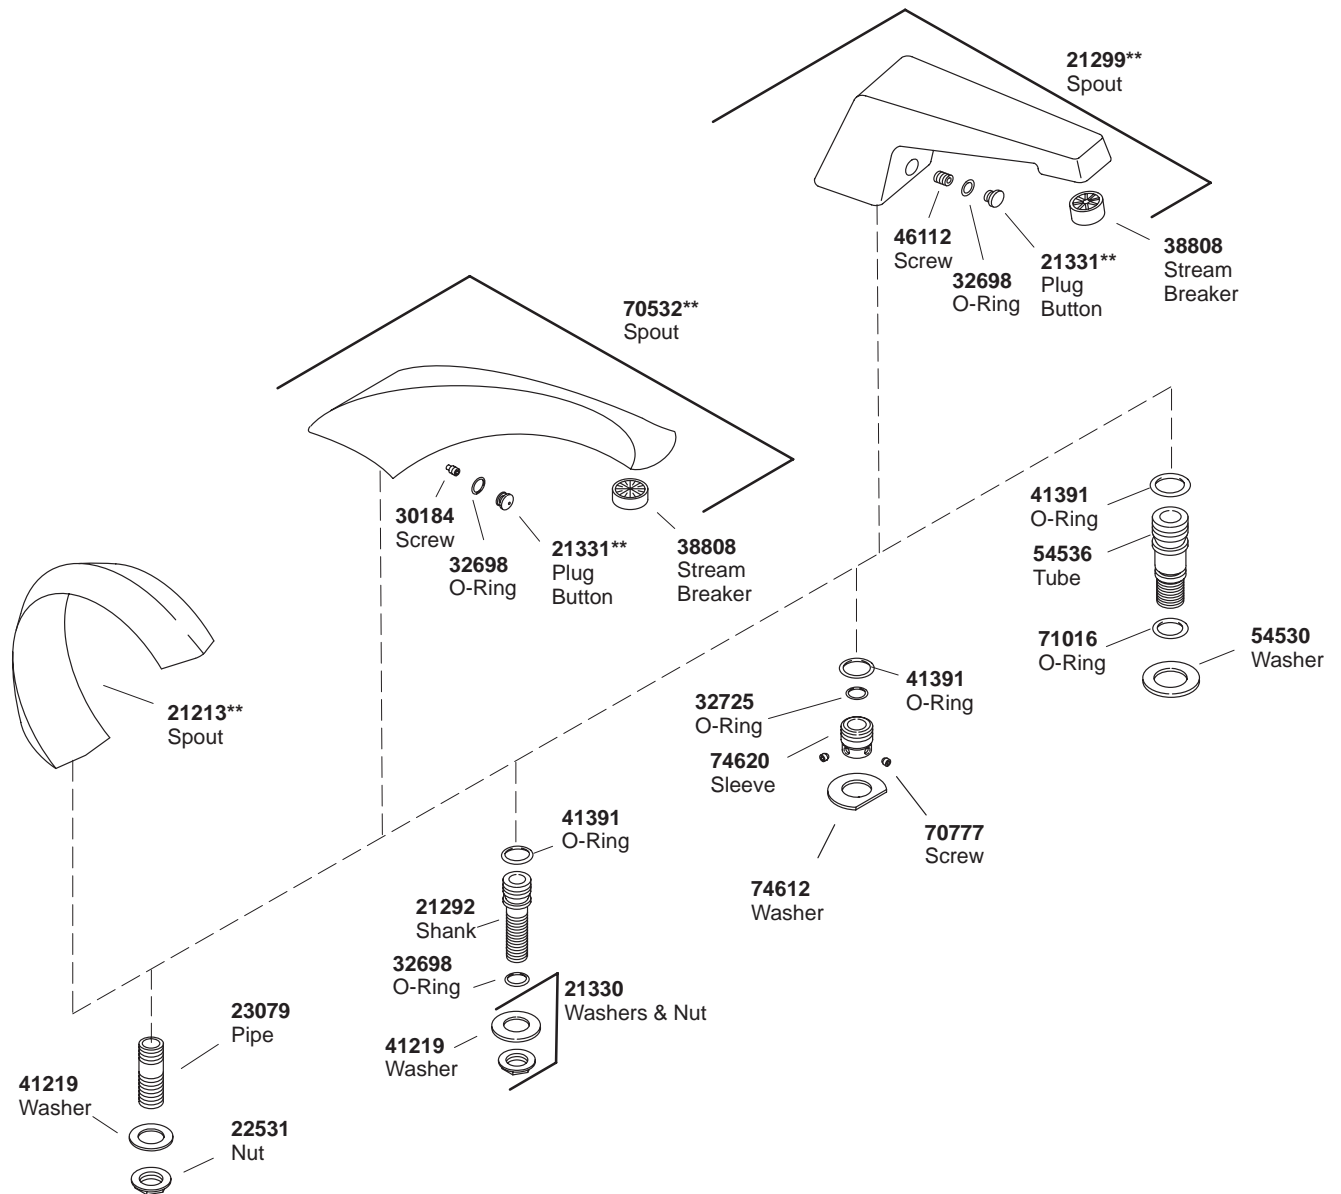

K#	Crescent Spout	Roman 6" H Spout	Roman 4" H. Spout	Handles	Valve
K-13313-5-**-AA/BA		X			
K-13320-5-**-AA/BA	X				
K-13321-5-**-AA/BA			X		
K-T13313-5-**-AA		X		X	
K-T13321-5-**-AA			X	X	
K-13369-**-AA				X	X
K-300-K-NA-AA					X
K-6945-**-AA	X				

\*\*Finish/color code must be specified when ordering.

**\*\*Finish/color code must be specified when ordering.**