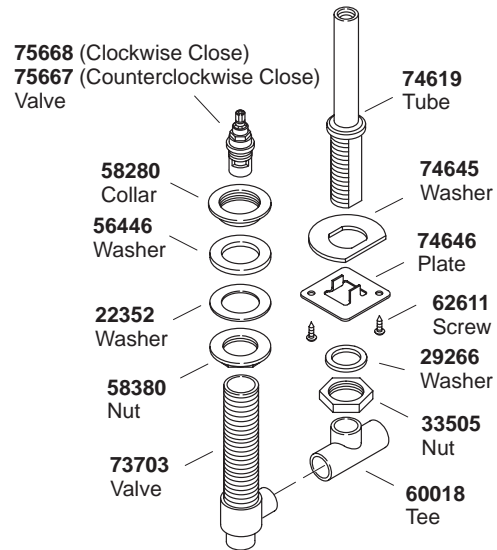

K#	Crescent Spout	Roman 6" H Spout	Roman 4" H. Spout	Handles	Valve
K-13313-5-**-AA/BA		X			
K-13320-5-**-AA/BA	X				
K-13321-5-**-AA/BA			X		
K-T13313-5-**-AA		X		X	
K-T13321-5-**-AA			X	X	
K-13369-**-AA				X	X
K-300-K-NA-AA					X
K-6945-**-AA	X				

\*\*Finish/color code must be specified when ordering.

**\*\*Finish/color code must be specified when ordering.**