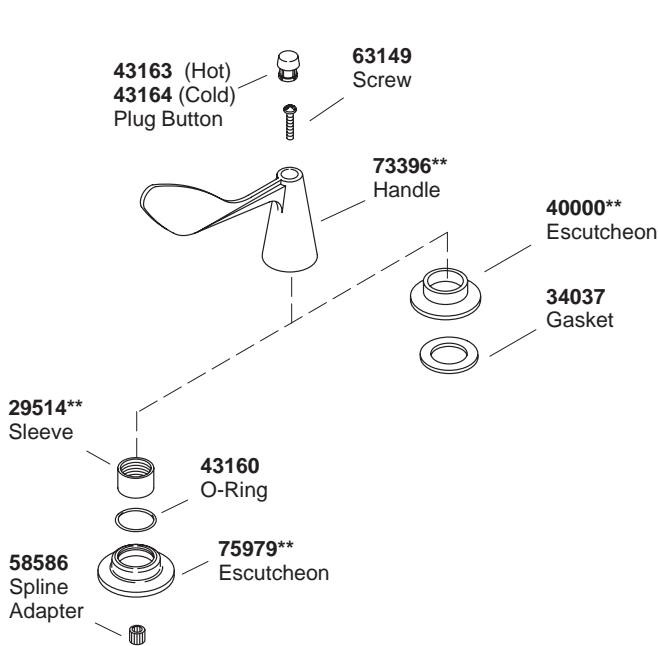

K#	Crescent Spout	Roman 6" H Spout	Roman 4" H. Spout	Handles	Valve
K-13313-5-**-AA/BA		X			
K-13320-5-**-AA/BA	X				
K-13321-5-**-AA/BA			X		
K-T13313-5-**-AA		X		X	
K-T13321-5-**-AA			X	X	
K-13369-**-AA				X	X
K-300-K-NA-AA					X
K-6945-**-AA	X				

\*\*Finish/color code must be specified when ordering.

**\*\*Finish/color code must be specified when ordering.**