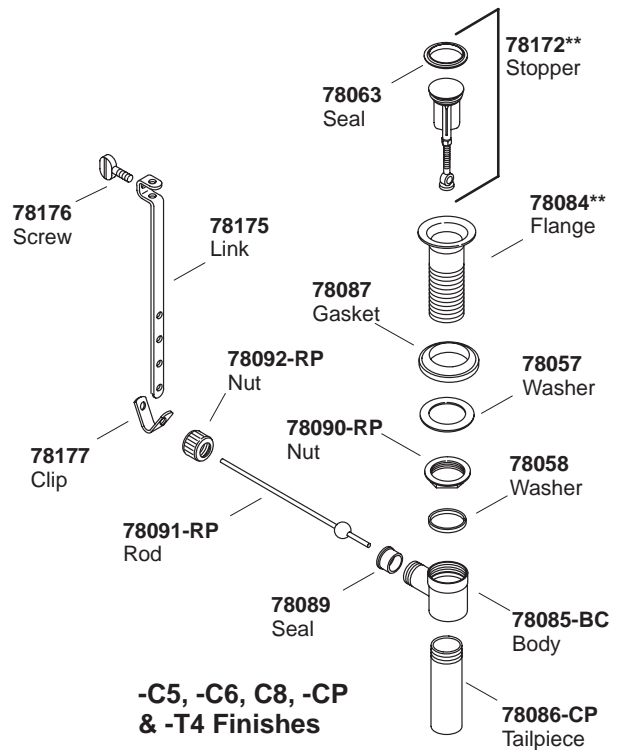

KOHLER® SERVICE PARTS

FINIAL ART WIDESPREAD BIDET FAUCET

K#	Scroll Handle	Kudu Handle	Swirl Handle
K-616-4S-**-AA	X		
K-616-4T-**-AA		X	
K-616-4W-**-AA			X

Order the following parts based on the finish/color code of your faucet.

Ex: Order 48609-CP for K-616-4S-C5

Part #	K# Finish											
	C5	C6	C8	N5	N6	N8	SU	CP	NU	TB	TU	T4
48609	CP	CP	CP	IT	IT	IT	AU	CP	AU		AU	CP
48805	CP	CP	CP	SN	SN	SN	AU	CP	AU	TB	AU	CP
57929	CP	CP	CP	SN	SN	SN	SC	CP	SN	TB	TB	CP
57930	CP	CP	CP	SN	SN	SN	SC	CP	SN	TB	TB	CP
75600	CP	CP	CP	SN	SN	SN		CP		TB		CP
75601							SC		SN		TB	
75606							AU		AU		AU	
75634	CP	CP	CP	SN	SN	SN	SC					
75635	TR	TL	TN	TR	TL	TN						
75644								CP	SN			
75646										TB	TB	TB
75710								CP	SN			
75712										TB	TB	TB
75805							AU		AU		AU	
75927							AU					
76815										TB		

**Finish/color code must be specified when ordering.

Order the following parts based on the finish/color code of your faucet.
Ex: Order 21220-CP for K-616-4S-C5

Part #	K# Finish											
	C5	C6	C8	N5	N6	N8	SU	CP	NU	TB	TU	T4
21220	CP	CP	CP	SN	SN	SN	CP	CP	SN	TB	TB	CP
42688	CP	CP	CP	SN	SN	SN	SC	CP	SN	TB	TB	CP
57408				SN	SN	SN	AU		AU		AU	
58155				SN	SN	SN	AU		AU	TB	AU	
59600	CP	CP	CP	SN	SN	SN	SC	CP	SN	TB	TB	CP
74732										TB		
78084	CP	CP	CP					CP				CP
78172	CP	CP	CP					CP				CP

**-N5, -N6, -N8, -SU, -NU,
-TB, & -TU Finishes**

**-C5, -C6, C8, -CP
& -T4 Finishes**

**Finish/color code must be specified when ordering.