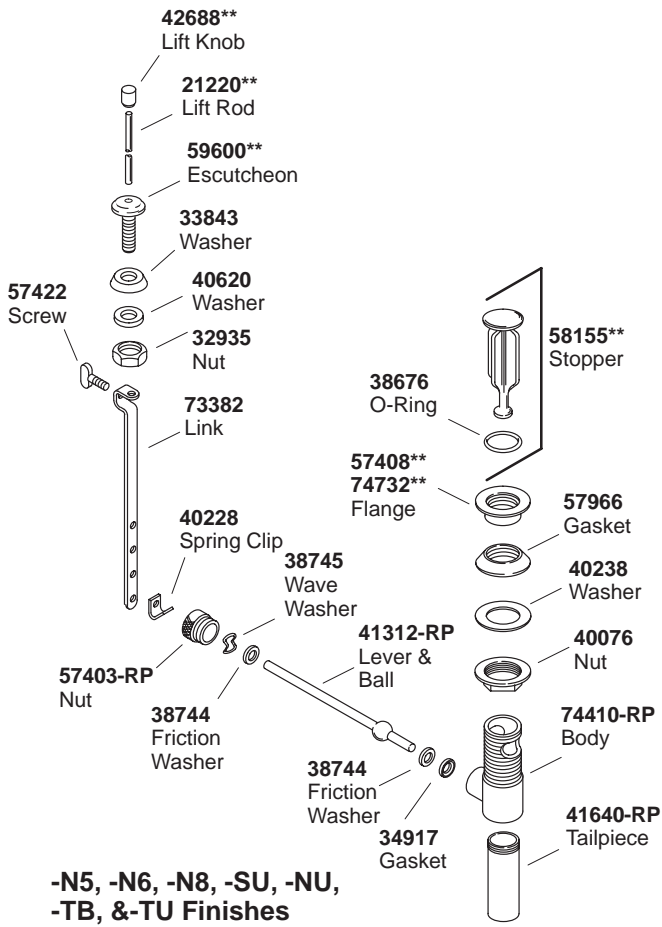

KOHLER® SERVICE PARTS

FINIAL ART WIDESPREAD BIDET FAUCET

K#	Scroll Handle	Kudu Handle	Swirl Handle
K-616-4S-**-AA	X		
K-616-4T-**-AA		X	
K-616-4W-**-AA			X

Order the following parts based on the finish/color code of your faucet.

Ex: Order 48609-CP for K-616-4S-C5

Part #	K# Finish											
	C5	C6	C8	N5	N6	N8	SU	CP	NU	TB	TU	T4
48609	CP	CP	CP	IT	IT	IT	AU	CP	AU		AU	CP
48805	CP	CP	CP	SN	SN	SN	AU	CP	AU	TB	AU	CP
57929	CP	CP	CP	SN	SN	SN	SC	CP	SN	TB	TB	CP
57930	CP	CP	CP	SN	SN	SN	SC	CP	SN	TB	TB	CP
75600	CP	CP	CP	SN	SN	SN		CP		TB		CP
75601							SC		SN		TB	
75606							AU		AU		AU	
75634	CP	CP	CP	SN	SN	SN	SC					
75635	TR	TL	TN	TR	TL	TN						
75644								CP	SN			
75646										TB	TB	TB
75710								CP	SN			
75712										TB	TB	TB
75805							AU		AU		AU	
75927							AU					
76815										TB		

**Finish/color code must be specified when ordering.

Order the following parts based on the finish/color code of your faucet.
Ex: Order 21220-CP for K-616-4S-C5

Part #	K# Finish											
	C5	C6	C8	N5	N6	N8	SU	CP	NU	TB	TU	T4
21220	CP	CP	CP	SN	SN	SN	CP	CP	SN	TB	TB	CP
42688	CP	CP	CP	SN	SN	SN	SC	CP	SN	TB	TB	CP
57408				SN	SN	SN	AU		AU		AU	
58155				SN	SN	SN	AU		AU	TB	AU	
59600	CP	CP	CP	SN	SN	SN	SC	CP	SN	TB	TB	CP
74732										TB		
78084	CP	CP	CP					CP				CP
78172	CP	CP	CP					CP				CP

**-N5, -N6, -N8, -SU, -NU,
-TB, & -TU Finishes**

**-C5, -C6, C8, -CP
& -T4 Finishes**

**Finish/color code must be specified when ordering.