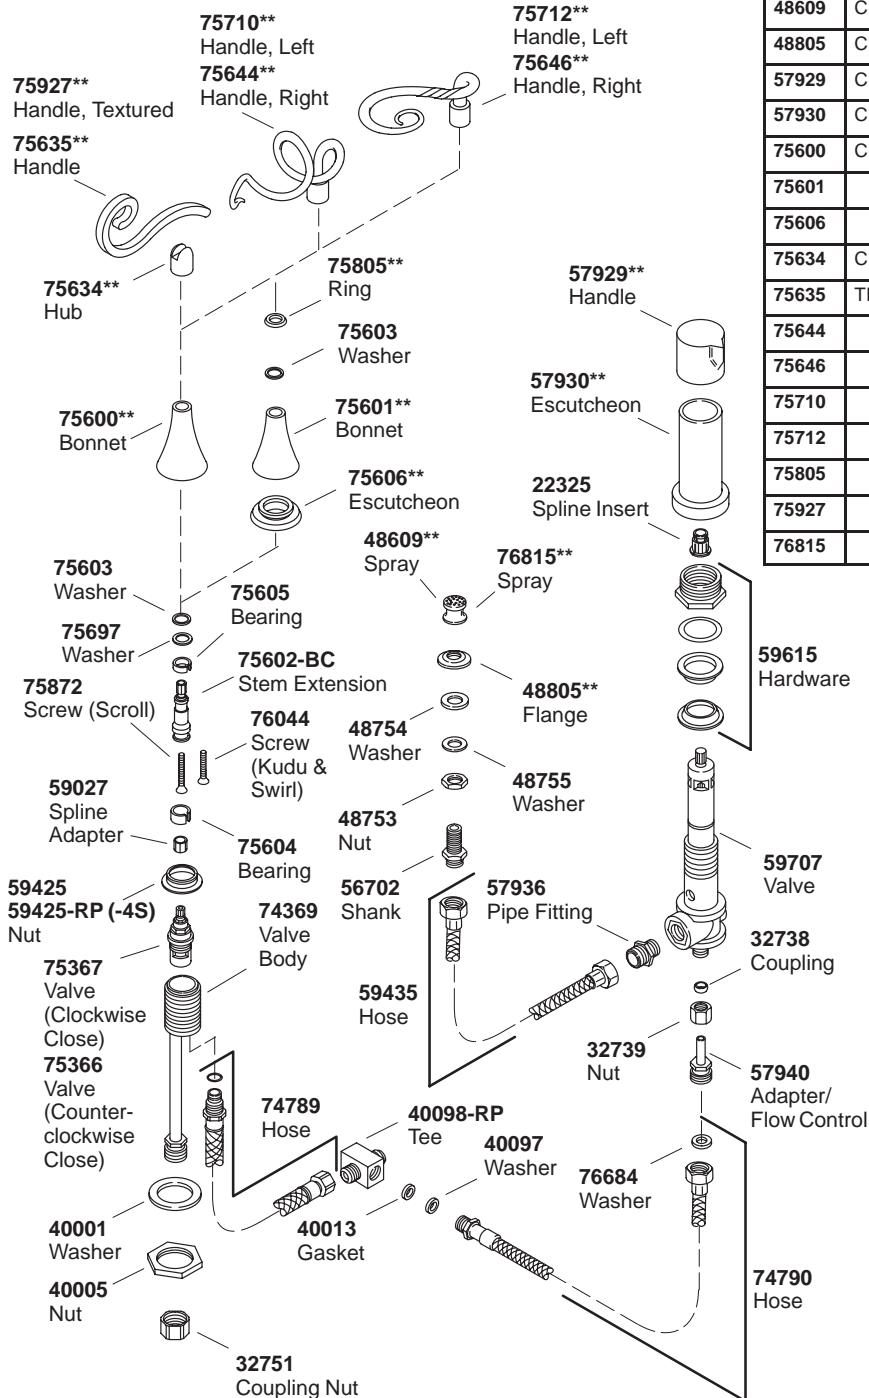

KOHLER® SERVICE PARTS

FINIAL ART WIDESPREAD BIDET FAUCET

K#	Scroll Handle	Kudu Handle	Swirl Handle
K-616-4S-**-AA	X		
K-616-4T-**-AA		X	
K-616-4W-**-AA			X

Order the following parts based on the finish/color code of your faucet.

Ex: Order 48609-CP for K-616-4S-C5

Part #	K# Finish											
	C5	C6	C8	N5	N6	N8	SU	CP	NU	TB	TU	T4
48609	CP	CP	CP	IT	IT	IT	AU	CP	AU		AU	CP
48805	CP	CP	CP	SN	SN	SN	AU	CP	AU	TB	AU	CP
57929	CP	CP	CP	SN	SN	SN	SC	CP	SN	TB	TB	CP
57930	CP	CP	CP	SN	SN	SN	SC	CP	SN	TB	TB	CP
75600	CP	CP	CP	SN	SN	SN		CP		TB		CP
75601							SC		SN		TB	
75606							AU		AU		AU	
75634	CP	CP	CP	SN	SN	SN	SC					
75635	TR	TL	TN	TR	TL	TN						
75644								CP	SN			
75646										TB	TB	TB
75710								CP	SN			
75712										TB	TB	TB
75805							AU		AU		AU	
75927							AU					
76815										TB		

**Finish/color code must be specified when ordering.

Order the following parts based on the finish/color code of your faucet.
Ex: Order 21220-CP for K-616-4S-C5

Part #	K# Finish											
	C5	C6	C8	N5	N6	N8	SU	CP	NU	TB	TU	T4
21220	CP	CP	CP	SN	SN	SN	CP	CP	SN	TB	TB	CP
42688	CP	CP	CP	SN	SN	SN	SC	CP	SN	TB	TB	CP
57408				SN	SN	SN	AU		AU		AU	
58155				SN	SN	SN	AU		AU	TB	AU	
59600	CP	CP	CP	SN	SN	SN	SC	CP	SN	TB	TB	CP
74732										TB		
78084	CP	CP	CP					CP				CP
78172	CP	CP	CP					CP				CP

**-N5, -N6, -N8, -SU, -NU,
-TB, & -TU Finishes**

**-C5, -C6, C8, -CP
& -T4 Finishes**

**Finish/color code must be specified when ordering.