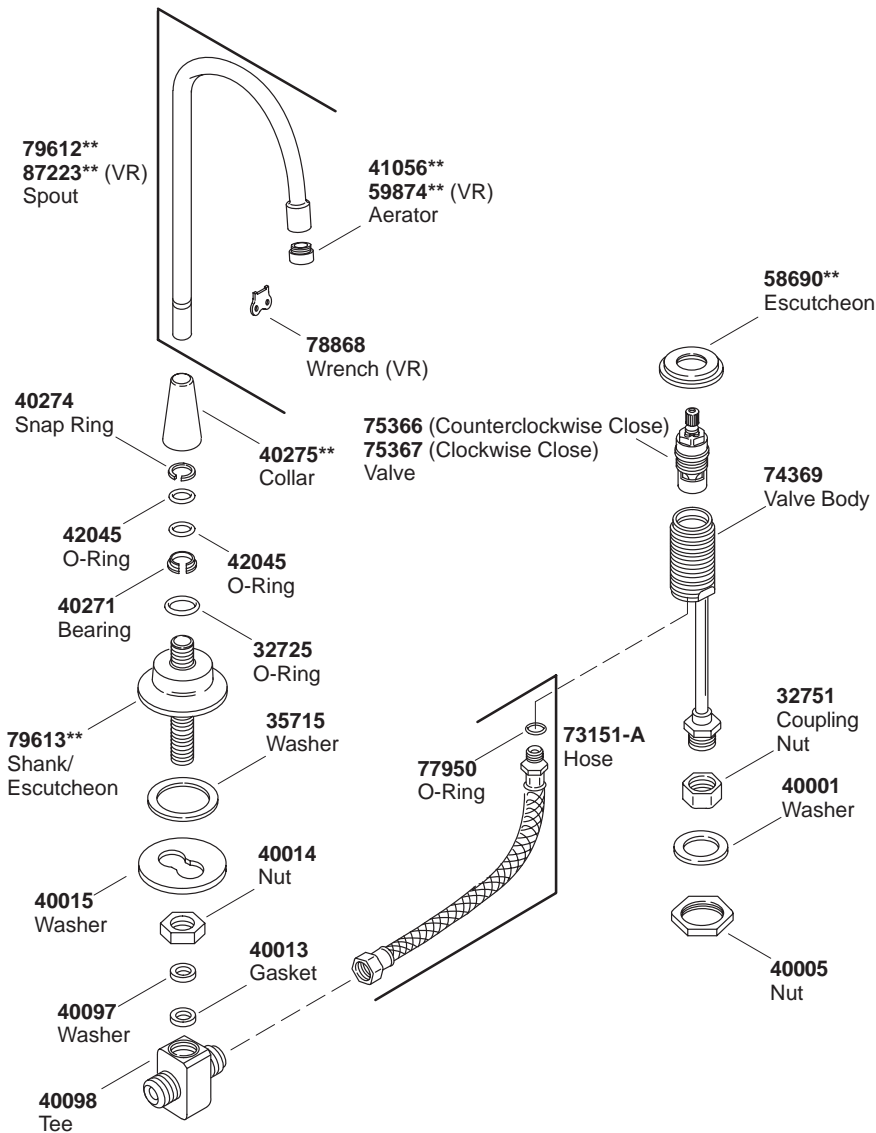

K#	Base Faucet (Less Handles)	Ceramic Handles	Handles	Vandal-Resistant
K-8207-K-**-DB	X		Square	
K-16070-2-**-DB			Square	
K-16070-4-**-DB			Lever	
K-16070-4A-**-DB			Swirl Lever	
K-16070-4C-**-AA			Lever	X
K-16070-6-**-DB			Tee	
K-16070-6C-**-AA			Tee	X
K-16076-6P-NA-BA		Islander™ w/-CP trim		
K-16077-6P-NA-DB		Islander™ w/-PB trim		

**Finish/color code must be specified when ordering.