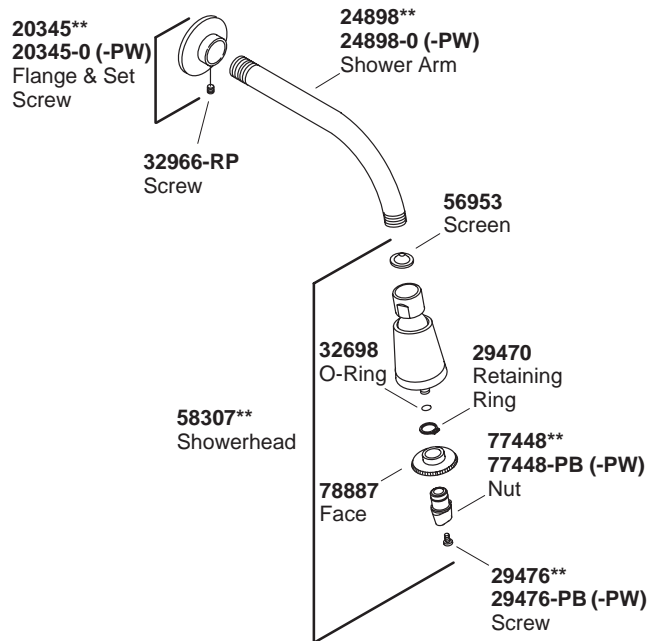

K#	Non-Pressure Balancing Valve	Pressure Balancing Valve	Diverter Spout	Shower Head	Handle	Insert Only
K-15101-7-**-AA	X		IPS	X	Acrylic	
K-15101-7S-**-AA	X		Slip-Fit	X	Acrylic	
K-P15101-4-**-AA			IPS	X	Lever	
K-P15101-4S-**-AA			Slip-Fit	X	Lever	
K-P15101-7-**-AA			IPS	X	Acrylic	
K-P15101-7S-**-AA			Slip-Fit	X	Acrylic	
K-T15101-4-**-AA			IPS	X	Lever	
K-T15101-4S-**-AA			Slip-Fit	X	Lever	
K-T15101-7-**-AA			IPS	X	Acrylic	
K-T15101-7S-**-AA			Slip-Fit	X	Acrylic	
K-15102-7-**-CA		X	IPS	X	Acrylic	
K-15102-7S-**-CA		X	Slip-Fit	X	Acrylic	
K-15105-4-**-AA	X		IPS	X	Lever	
K-15105-4S-**-AA	X		Slip-Fit	X	Lever	
K-15106-4-**-CA		X	IPS	X	Lever	
K-15106-4S-**-CA		X	Slip-Fit	X	Lever	
K-15110-7-**-AA	X			X	Acrylic	
K-15111-7-**-CA		X		X	Acrylic	
K-P15111-4-**-AA				X	Lever	
K-P15111-7-**-AA				X	Acrylic	
K-T15111-4-**-AA				X	Lever	
K-T15111-7-**-AA				X	Acrylic	
K-15114-4-**-AA	X			X	Lever	
K-15115-4-**-CA		X		X	Lever	
K-P15121-4-**-AA					Lever	
K-P15121-7-**-AA					Acrylic	
K-T15121-4-**-AA					Lever	
K-T15121-7-**-AA					Acrylic	
K-15855-4M-**-AA						-CP
K-15855-4N-**-AA						-PB
K-15855-4P-**-AA						White
K-15855-4R-NA-AA						Acrylic
K-15855-4S-**-AA						Wood
K-15855-7M-**-AA						-CP
K-15855-7N-**-AA						-PB

**Finish/color code must be specified when ordering.

K#	Non-Pressure Balancing Valve	Pressure Balancing Valve	Diverter Spout	Shower Head	Handle	Insert Only
K-T15870-4K-**-AA			IPS	X	Decorative Lever	
K-T15870-7K-**-AA			IPS	X	Stacked	
K-T15871-4K-**-AA			Slip-Fit	X	Decorative Lever	
K-T15871-7K-**-AA			Slip-Fit	X	Stacked	
K-T15871-7N-**-AA			Slip-Fit	X	White Stacked w/ -PB Accents	
K-T15872-4K-**-AA				X	Decorative Lever	
K-T15872-7K-**-AA				X	Stacked	
K-T15872-7N-**-AA				X	White Stacked w/ -PB Accents	
K-T15873-4K-**-AA					Decorative Lever	
K-T15873-7K-**-AA					Stacked	
K-T15873-7N-**-AA					White Stacked w/ -PB Accents	