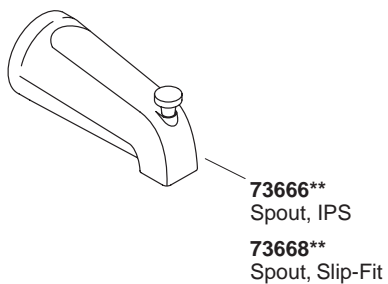

K#	Non-Pressure Balancing Valve	Pressure Balancing Valve	Diverter Spout	Shower Head	Handle	Insert Only
K-15101-7-**-AA	X		IPS	X	Acrylic	
K-15101-7S-**-AA	X		Slip-Fit	X	Acrylic	
K-P15101-4-**-AA			IPS	X	Lever	
K-P15101-4S-**-AA			Slip-Fit	X	Lever	
K-P15101-7-**-AA			IPS	X	Acrylic	
K-P15101-7S-**-AA			Slip-Fit	X	Acrylic	
K-T15101-4-**-AA			IPS	X	Lever	
K-T15101-4S-**-AA			Slip-Fit	X	Lever	
K-T15101-7-**-AA			IPS	X	Acrylic	
K-T15101-7S-**-AA			Slip-Fit	X	Acrylic	
K-15102-7-**-CA		X	IPS	X	Acrylic	
K-15102-7S-**-CA		X	Slip-Fit	X	Acrylic	
K-15105-4-**-AA	X		IPS	X	Lever	
K-15105-4S-**-AA	X		Slip-Fit	X	Lever	
K-15106-4-**-CA		X	IPS	X	Lever	
K-15106-4S-**-CA		X	Slip-Fit	X	Lever	
K-15110-7-**-AA	X			X	Acrylic	
K-15111-7-**-CA		X		X	Acrylic	
K-P15111-4-**-AA				X	Lever	
K-P15111-7-**-AA				X	Acrylic	
K-T15111-4-**-AA				X	Lever	
K-T15111-7-**-AA				X	Acrylic	
K-15114-4-**-AA	X			X	Lever	
K-15115-4-**-CA		X		X	Lever	
K-P15121-4-**-AA					Lever	
K-P15121-7-**-AA					Acrylic	
K-T15121-4-**-AA					Lever	
K-T15121-7-**-AA					Acrylic	
K-15855-4M-**-AA						-CP
K-15855-4N-**-AA						-PB
K-15855-4P-**-AA						White
K-15855-4R-NA-AA						Acrylic
K-15855-4S-**-AA						Wood
K-15855-7M-**-AA						-CP
K-15855-7N-**-AA						-PB

**Finish/color code must be specified when ordering.

K#	Non-Pressure Balancing Valve	Pressure Balancing Valve	Diverter Spout	Shower Head	Handle	Insert Only
K-T15870-4K-**-AA			IPS	X	Decorative Lever	
K-T15870-7K-**-AA			IPS	X	Stacked	
K-T15871-4K-**-AA			Slip-Fit	X	Decorative Lever	
K-T15871-7K-**-AA			Slip-Fit	X	Stacked	
K-T15871-7N-**-AA			Slip-Fit	X	White Stacked w/ -PB Accents	
K-T15872-4K-**-AA				X	Decorative Lever	
K-T15872-7K-**-AA				X	Stacked	
K-T15872-7N-**-AA				X	White Stacked w/ -PB Accents	
K-T15873-4K-**-AA					Decorative Lever	
K-T15873-7K-**-AA					Stacked	
K-T15873-7N-**-AA					White Stacked w/ -PB Accents	