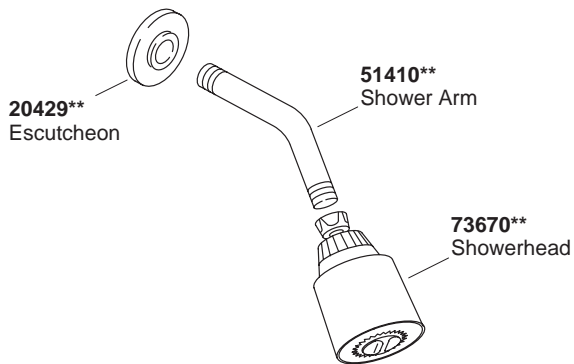

K#	Non-Pressure Balancing Valve	Pressure Balancing Valve	Diverter Spout	Shower Head	Handle	Insert Only
K-15101-7-**-AA	X		IPS	X	Acrylic	
K-15101-7S-**-AA	X		Slip-Fit	X	Acrylic	
K-P15101-4-**-AA			IPS	X	Lever	
K-P15101-4S-**-AA			Slip-Fit	X	Lever	
K-P15101-7-**-AA			IPS	X	Acrylic	
K-P15101-7S-**-AA			Slip-Fit	X	Acrylic	
K-T15101-4-**-AA			IPS	X	Lever	
K-T15101-4S-**-AA			Slip-Fit	X	Lever	
K-T15101-7-**-AA			IPS	X	Acrylic	
K-T15101-7S-**-AA			Slip-Fit	X	Acrylic	
K-15102-7-**-CA		X	IPS	X	Acrylic	
K-15102-7S-**-CA		X	Slip-Fit	X	Acrylic	
K-15105-4-**-AA	X		IPS	X	Lever	
K-15105-4S-**-AA	X		Slip-Fit	X	Lever	
K-15106-4-**-CA		X	IPS	X	Lever	
K-15106-4S-**-CA		X	Slip-Fit	X	Lever	
K-15110-7-**-AA	X			X	Acrylic	
K-15111-7-**-CA		X		X	Acrylic	
K-P15111-4-**-AA				X	Lever	
K-P15111-7-**-AA				X	Acrylic	
K-T15111-4-**-AA				X	Lever	
K-T15111-7-**-AA				X	Acrylic	
K-15114-4-**-AA	X			X	Lever	
K-15115-4-**-CA		X		X	Lever	
K-P15121-4-**-AA					Lever	
K-P15121-7-**-AA					Acrylic	
K-T15121-4-**-AA					Lever	
K-T15121-7-**-AA					Acrylic	
K-15855-4M-**-AA						-CP
K-15855-4N-**-AA						-PB
K-15855-4P-**-AA						White
K-15855-4R-NA-AA						Acrylic
K-15855-4S-**-AA						Wood
K-15855-7M-**-AA						-CP
K-15855-7N-**-AA						-PB

**Finish/color code must be specified when ordering.

K#	Non-Pressure Balancing Valve	Pressure Balancing Valve	Diverter Spout	Shower Head	Handle	Insert Only
K-T15870-4K-**-AA			IPS	X	Decorative Lever	
K-T15870-7K-**-AA			IPS	X	Stacked	
K-T15871-4K-**-AA			Slip-Fit	X	Decorative Lever	
K-T15871-7K-**-AA			Slip-Fit	X	Stacked	
K-T15871-7N-**-AA			Slip-Fit	X	White Stacked w/ -PB Accents	
K-T15872-4K-**-AA				X	Decorative Lever	
K-T15872-7K-**-AA				X	Stacked	
K-T15872-7N-**-AA				X	White Stacked w/ -PB Accents	
K-T15873-4K-**-AA					Decorative Lever	
K-T15873-7K-**-AA					Stacked	
K-T15873-7N-**-AA					White Stacked w/ -PB Accents	