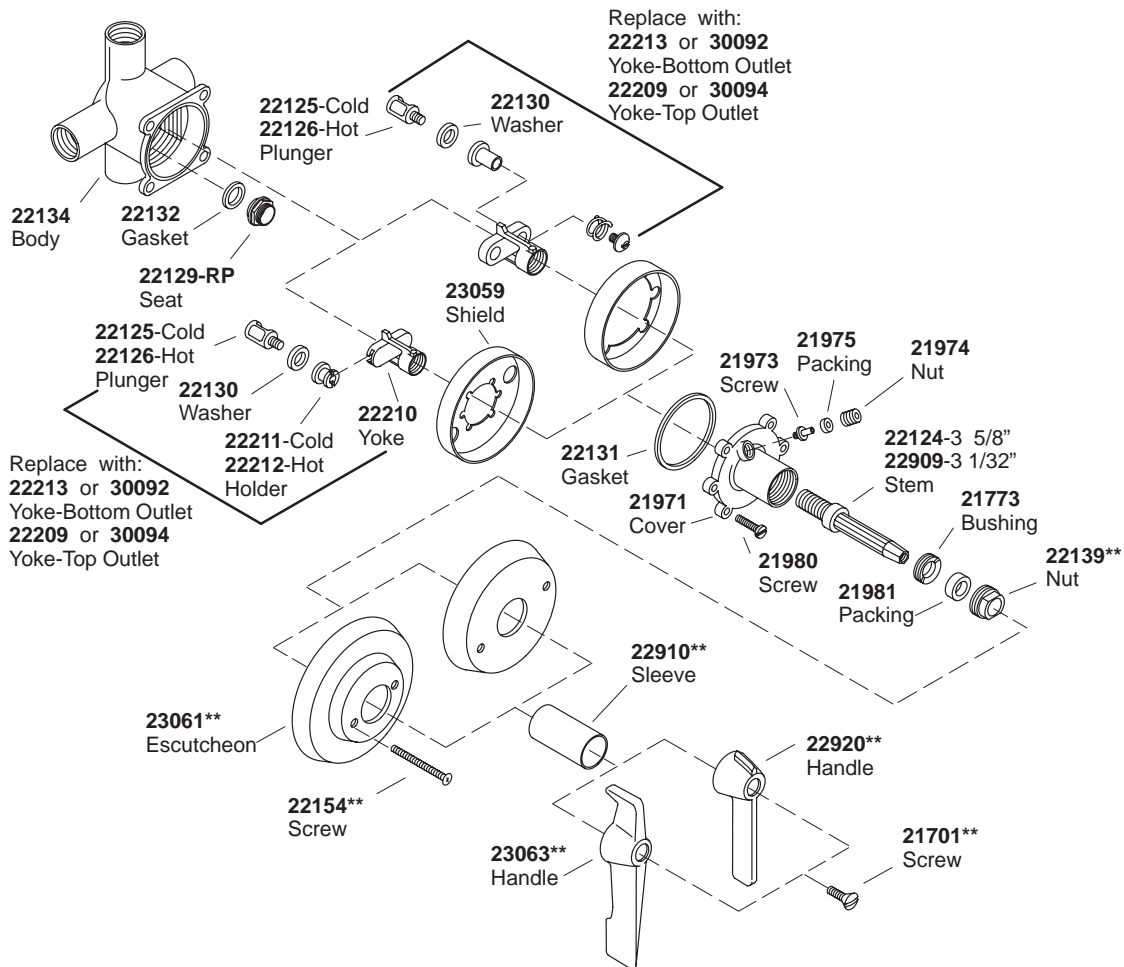

K#	Bath and Shower Faucet	Shower Faucet	Bath Faucet	Mixer Only	Exposed Shower	Industrial Shower
6975-**-AA	X					
6976-**-AA	X					
6977-**-AA			X			
6978-**-AA			X			
6979-**-AA		X				
6980-**-AA		X				
6981-**-AA				X		
6982-**-AA				X		
6983-**-AA				X		
6984-**-AA				X		
7000-**-AA	X					
7027-**-AA	X					
7028-**-AA			X			
7076-**-AA			X			
7205-**-AA		X				
7215-**-AA					X	
7216-**-AA					X	
7217-**-AA					X	
7224-**-AA		X				
7244-**-AA					X	
7245-**-AA					X	
7248-**-AA					X	
7250-**-AA						X
7256-**-AA						X
7300-**-AA				X		
7301-**-AA				X		

\*\*Finish/color code must be specified when ordering.

\*\*Finish/color code must be specified when ordering.