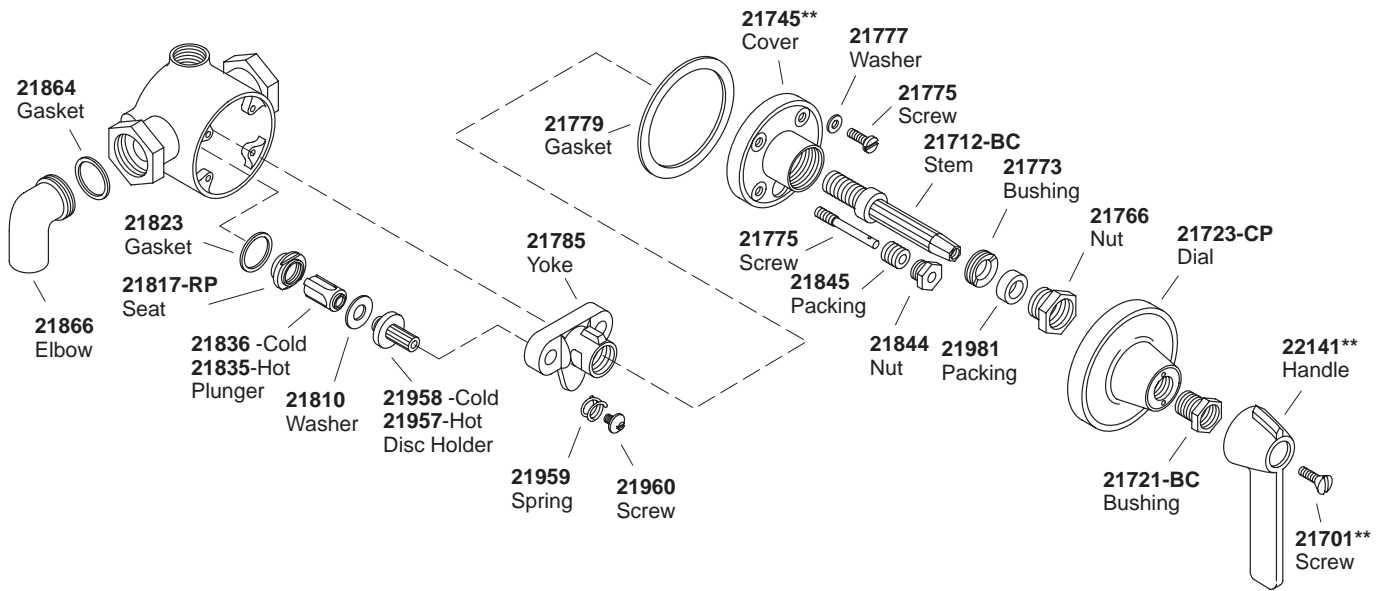

K#	Bath and Shower Faucet	Shower Faucet	Bath Faucet	Mixer Only	Exposed Shower	Industrial Shower
6975-**-AA	X					
6976-**-AA	X					
6977-**-AA			X			
6978-**-AA			X			
6979-**-AA		X				
6980-**-AA		X				
6981-**-AA				X		
6982-**-AA				X		
6983-**-AA				X		
6984-**-AA				X		
7000-**-AA	X					
7027-**-AA	X					
7028-**-AA			X			
7076-**-AA			X			
7205-**-AA		X				
7215-**-AA					X	
7216-**-AA					X	
7217-**-AA					X	
7224-**-AA		X				
7244-**-AA					X	
7245-**-AA					X	
7248-**-AA					X	
7250-**-AA						X
7256-**-AA						X
7300-**-AA				X		
7301-**-AA				X		

\*\*Finish/color code must be specified when ordering.

\*\*Finish/color code must be specified when ordering.