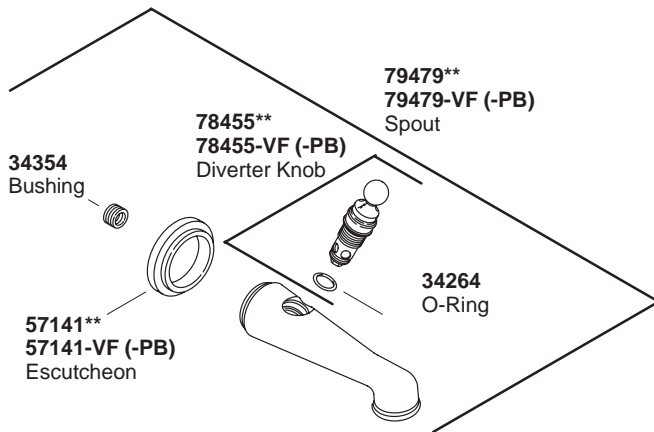

KOHLER[®]
SERVICE PARTS

ANTIQUE™ DIVERTER
BATH SPOUT

K#
K-330-**-DB

****Finish/color code must be specified when ordering.**

117090-8-AA (-)