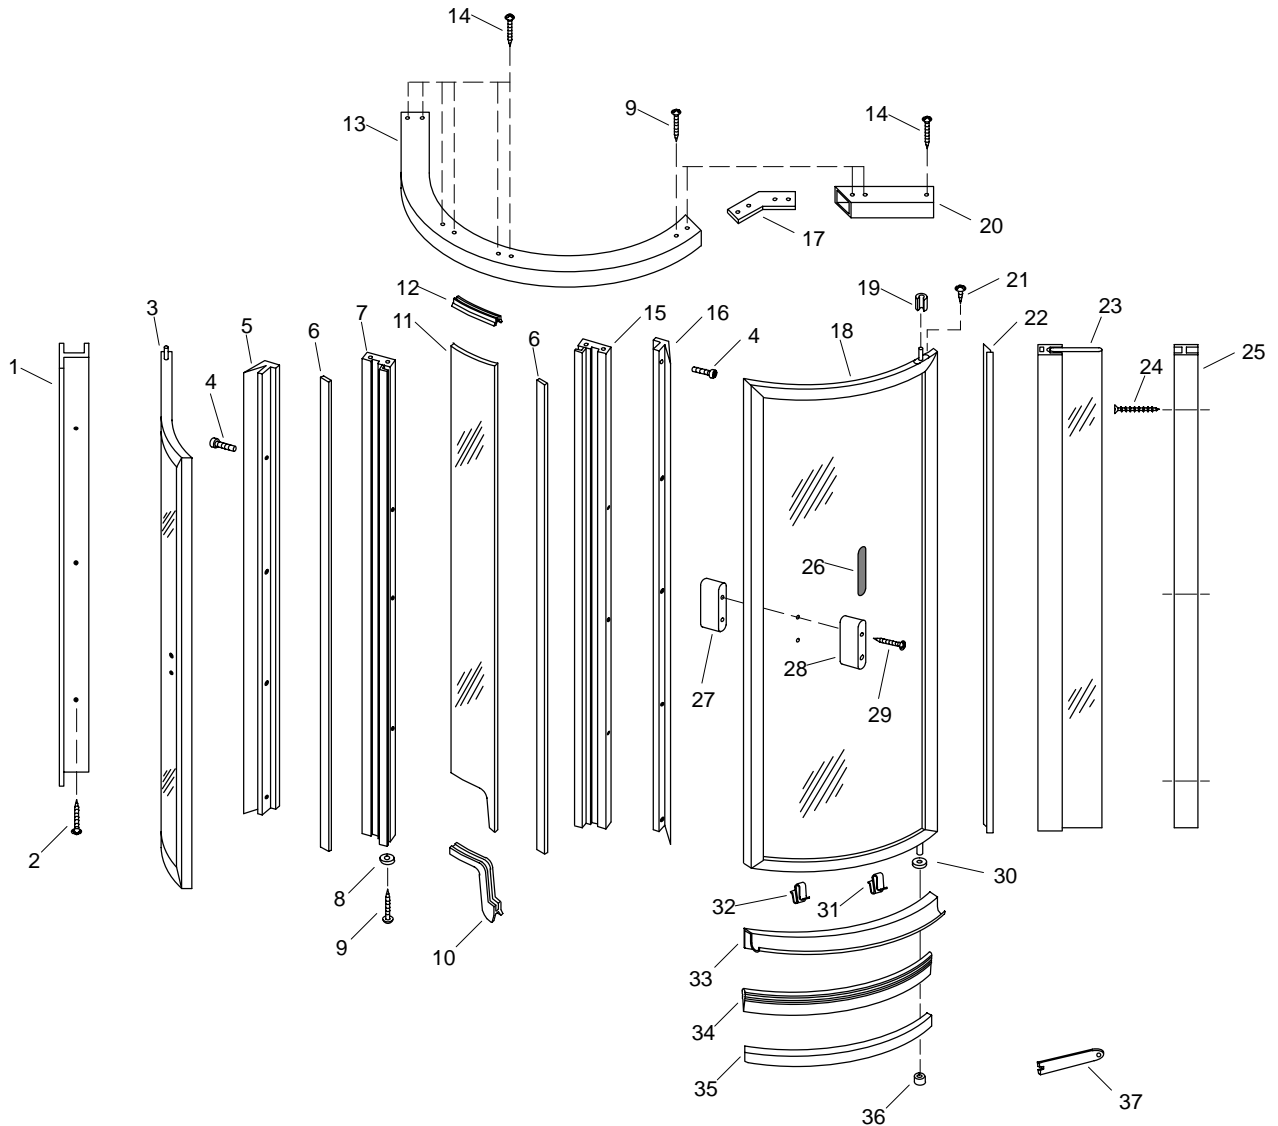

KOHLER® SERVICE PARTS

AVENTURA SHOWER AND SOAK™ SHOWER DOOR

K#
K-1547-**-AA

****Finish/color code must be specified when ordering.**

SERVICE PARTS

ITEM	PART NO.	DESCRIPTION
1	62144	Jamb
2	66173	Screw
3	62255	Door Panel
4	90593	Screw
5	91183	Seal
6	65180	Magnet
7	62142	Strike Jamb
8	41927	Washer
9	65166	Screw
10	62547	Seal (-0)
	68293	Seal (-7)
11	62268	Panel
12	91562	Seal
13	62143	Header
14	65167	Screw
15	62140	Strike Jamb
16	83294	Seal
17	62139	Plate
18	62262	Door Panel
19	62353	Spacer
20	62141	Header
21	62696	Set Screw
22	65216	Seal
23	62269	Panel
24	65229	Screw
25	62145	Jamb
26	65161	Pad
27	62556	Handle
28	62557	Handle
29	62730	Screw
30	62352	Spacer (-0)
	90592	Spacer (-7)
31	90072	Clip
32	62689	Wiper Clip
33	62146	Channel
34	62695	Wiper Seal
35	90029	Gasket
36	62694	Pivot Bushing
37	62346	Wrench

****Finish/color code must be specified when ordering.**