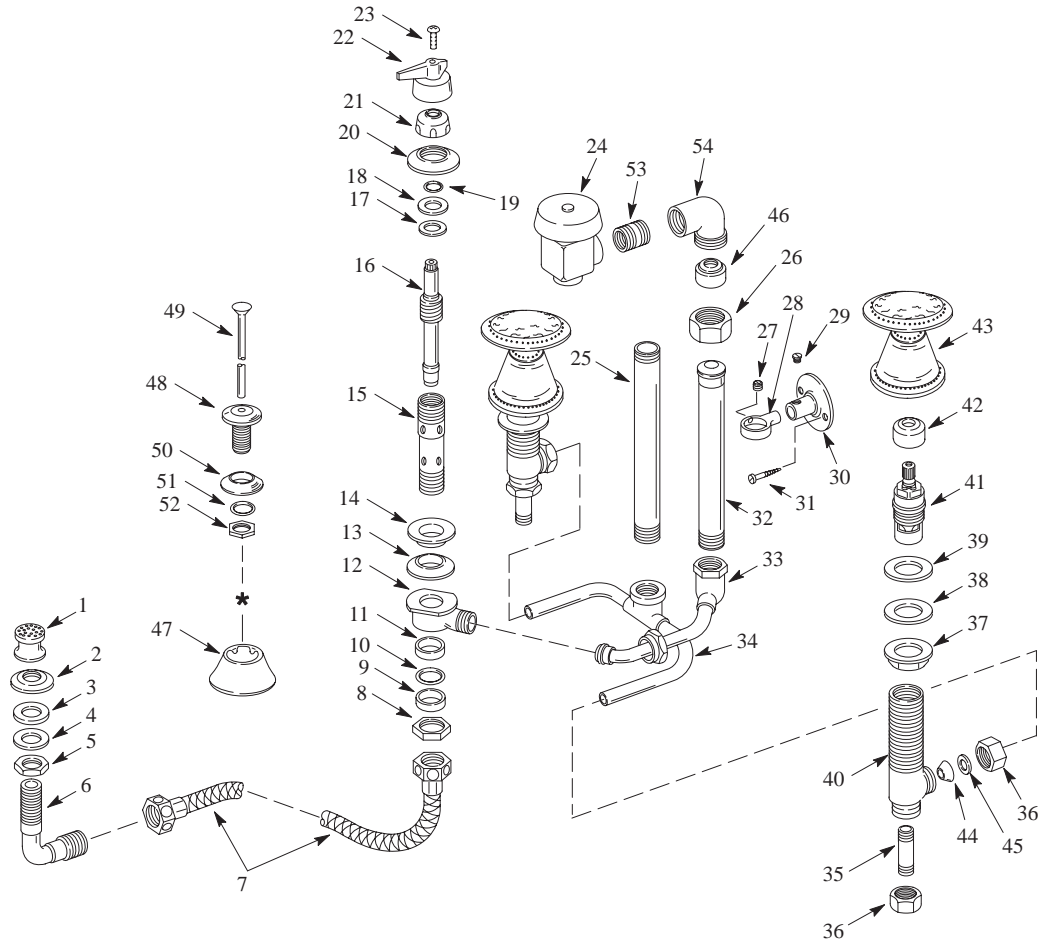

## TOILET AND BIDET FITTINGS

K-275 ANTIQUE™ BIDET FITTING  
K-290 ANTIQUE™ BIDET TRIM FITTINGS

ORDER BY KIT NUMBER OR PART NUMBER, NOT ITEM NUMBER OR KIT LETTER.

### Ordering Options

Item	Part No. or Kit
1	48609 †
2	48805 †
3	48753
4	48754
5	48755
6	48801
7	48614
8	32010
9, 10	B
11	48812 †
12	48815 †
13	50843
14	48808
15	48797
16	34470
17	33331
18	39881
19	34117
20	34328 †
21	34465 †
22	41946 †
23	33357 †
24	21286 †
25	48172 †
26	24003 †
27	32966 †
28	35790 †
29	24007
30	53054 †
31	24085
32	40794 †
33	34981 †
34	34978 †
35	29860 †
36	32751
37, 38, 39	A
40	55038
41	D
42	46115
43	C
44	32756
45	32761
46	29571 †
47	42924 †
48	34341 †
49	42264 †
50	33843 †
51	40620
52	32935
53	29280 †
54	39842 †

### Kit Ordering Information

Kit	Kit Part No.	Kit Name	Kit Contents
A	22172	Mounting Hardware Kit	1 ea., items 37, 38 and 39
B	48813	Washer Kit	1 ea., items 9 and 10
C	106216§ ■	Antique Handle Options	See INDEX.
D	30430	Valve (Closes Clockwise)	1 ea., item 41

### KITS MAY INCLUDE EXTRA PARTS

NOTES:  
\* For pop-up drain, see Page 2-35.

LEGEND:  
† Specify finish.  
§ Reference number only.  
■ Parts further exploded in catalog, see INDEX.