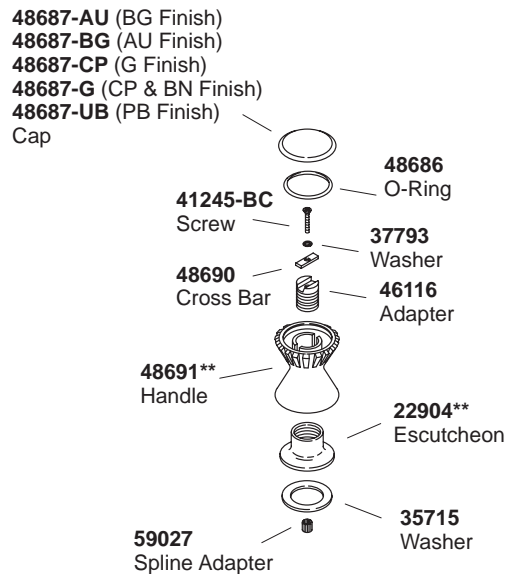

K#	Bath Faucet	Valve Only	Diverter Spout	Non-Diverter Spout	w/Handshower
6835-**-AA	X				
6835-7-**-AA/BA	X				
6834-**-AA				X	
6834-H-**-AA				X	
6834-S-**-AA				X	
6836-**-AA			X		
6836-S-**-AA			X		
6838-**-AA		X			
6838-CV-**-AA		X			
6840-**-AA		With Extensions			
6840-CV-**-AA		With Extensions			
6843-CV-**-AA/BA/CA	X				X

**Finish/color code must be specified when ordering.

**Finish/color code must be specified when ordering.

**Finish/color code must be specified when ordering.