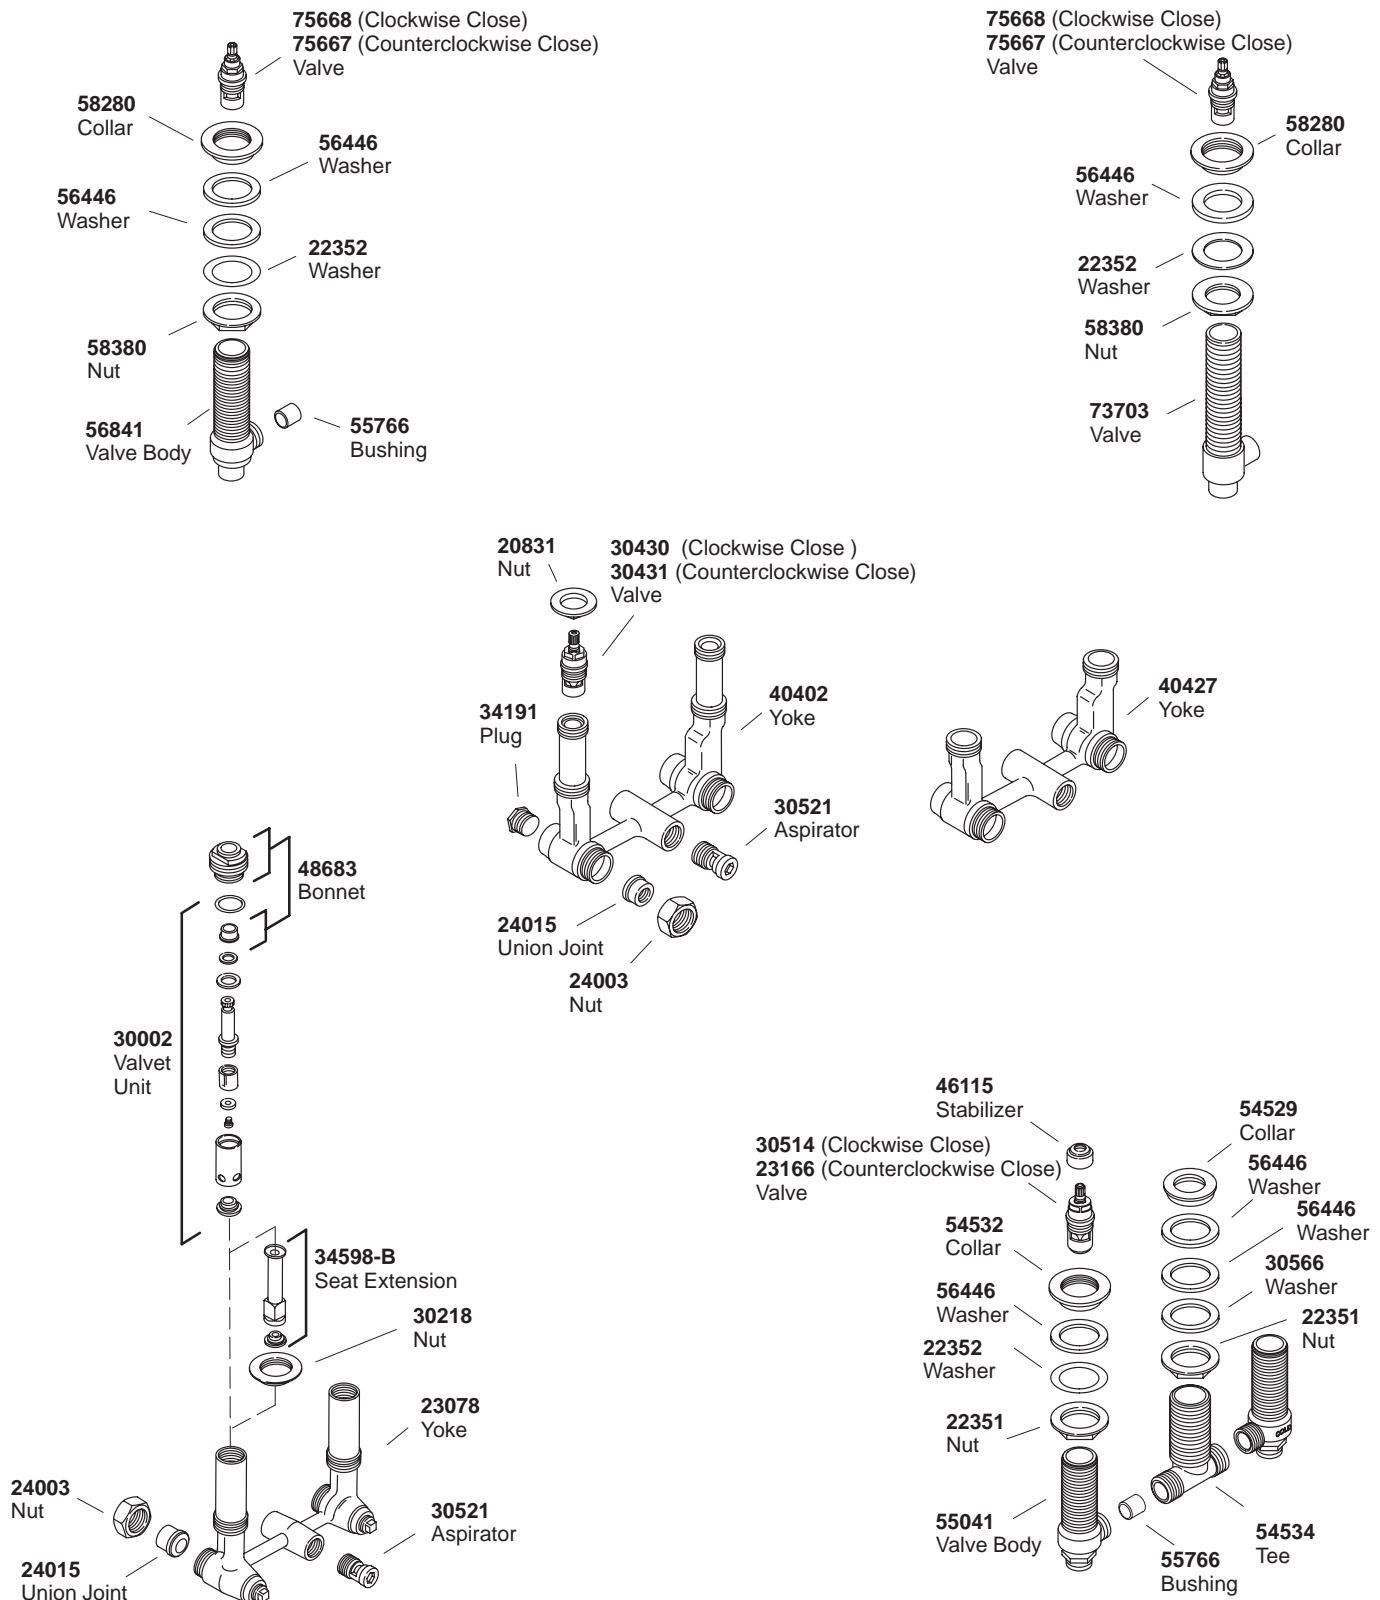

K#	Bath Faucet	Valve Only	Diverter Spout	Non-Diverter Spout	w/Handshower
6835-**-AA	X				
6835-7-**-AA/BA	X				
6834-**-AA				X	
6834-H-**-AA				X	
6834-S-**-AA				X	
6836-**-AA			X		
6836-S-**-AA			X		
6838-**-AA		X			
6838-CV-**-AA		X			
6840-**-AA		With Extensions			
6840-CV-**-AA		With Extensions			
6843-CV-**-AA/BA/CA	X				X

**Finish/color code must be specified when ordering.

**Finish/color code must be specified when ordering.

**Finish/color code must be specified when ordering.