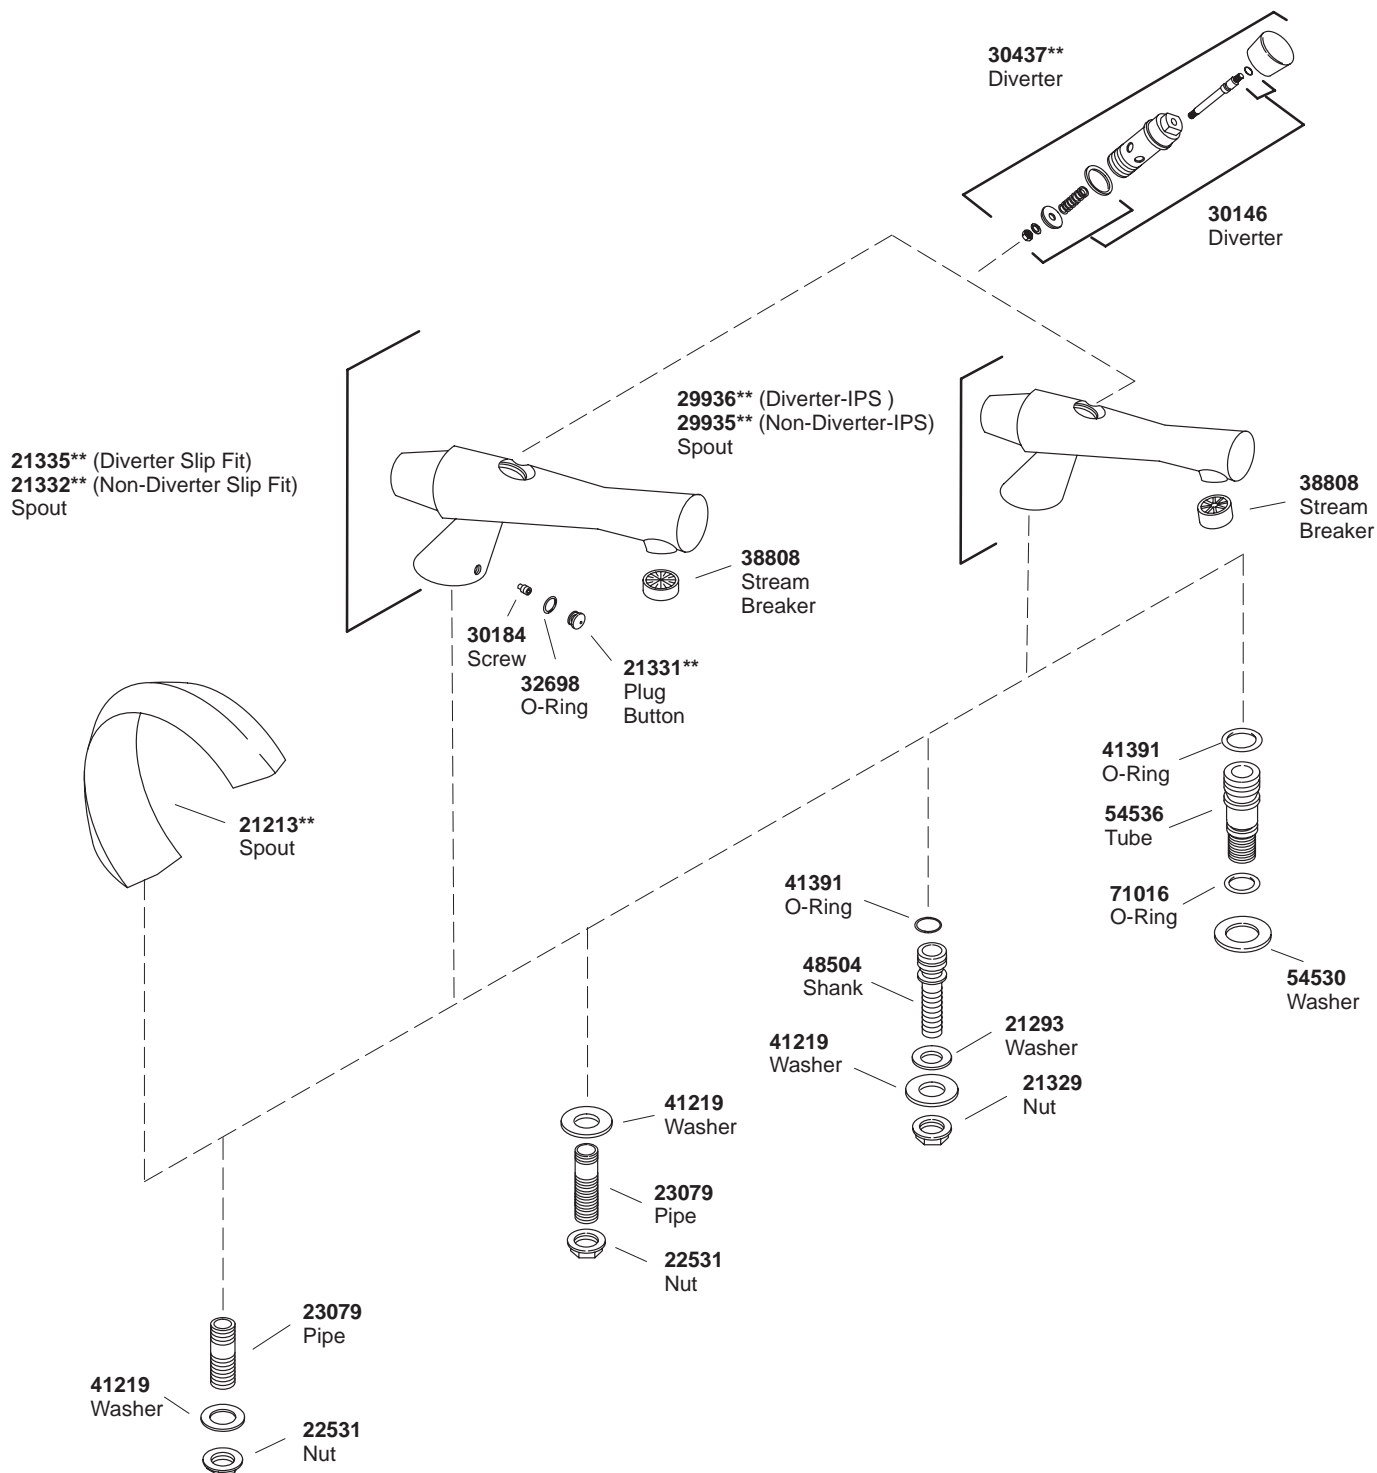

K#	Bath Faucet	Valve Only	Diverter Spout	Non-Diverter Spout	w/Handshower
6835-**-AA	X				
6835-7-**-AA/BA	X				
6834-**-AA				X	
6834-H-**-AA				X	
6834-S-**-AA				X	
6836-**-AA			X		
6836-S-**-AA			X		
6838-**-AA		X			
6838-CV-**-AA		X			
6840-**-AA		With Extensions			
6840-CV-**-AA		With Extensions			
6843-CV-**-AA/BA/CA	X				X

**Finish/color code must be specified when ordering.

**Finish/color code must be specified when ordering.

**Finish/color code must be specified when ordering.