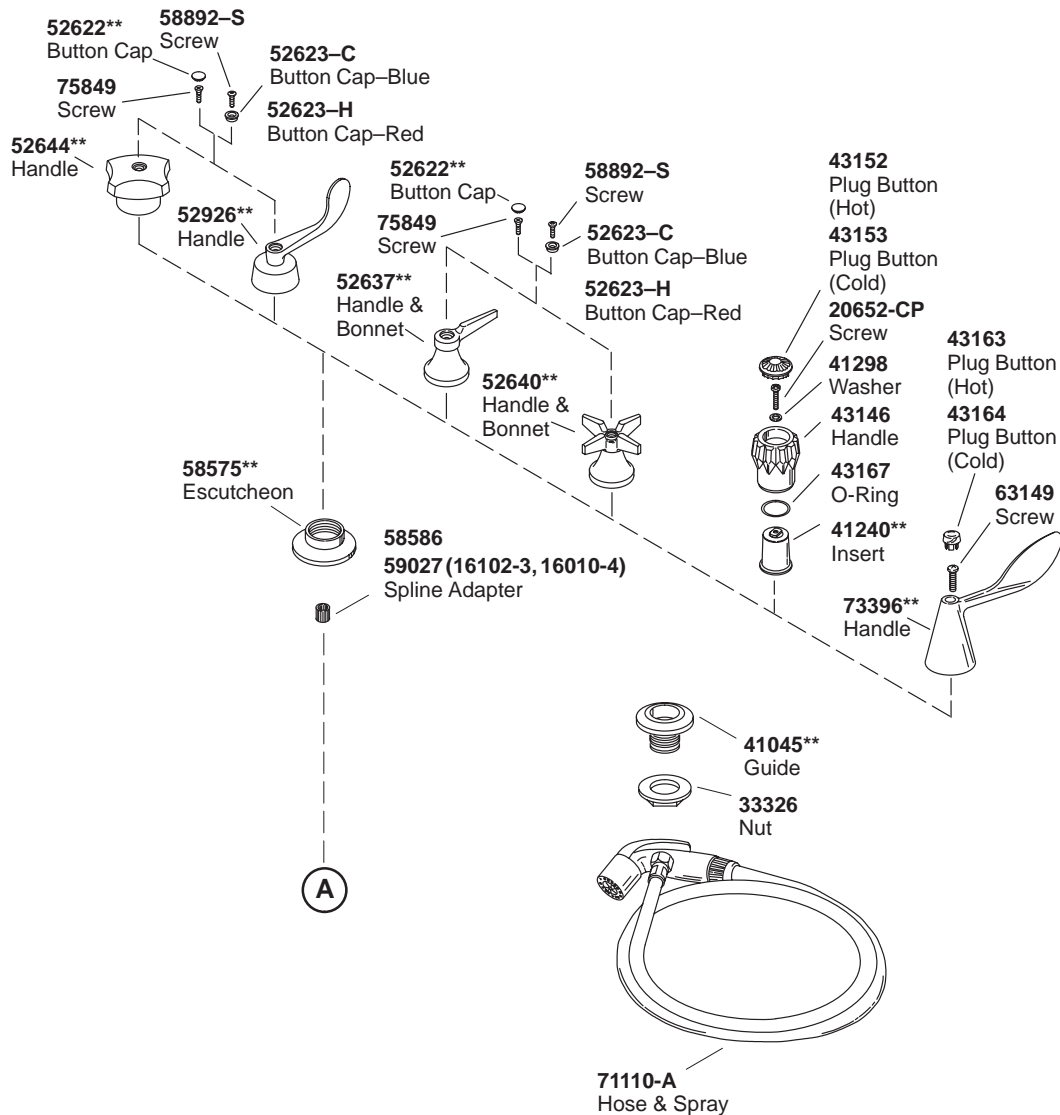

# KOHLER® SERVICE PARTS

## SINK FAUCETS

K#	Base Faucet (Less Handles)	Spray	Triton Standard Handle	Triton Cross Handle	Triton Lever Handle	Triton Wristblade Handle	Finesse Handle	Flair Acrylic Handle
K-7771-K-**-AA/BA	X	X						
K-16012-2-CP-AA			X					
K-16012-3-CP-AA				X				
K-16012-4-CP-AA					X			
K-16012-5-CP-AA						X		
K-16022-5-**-AA							X	
K-16032-7-**-AA								X

\*\*Finish/color code must be specified when ordering.

\*\*Finish/color code must be specified when ordering.