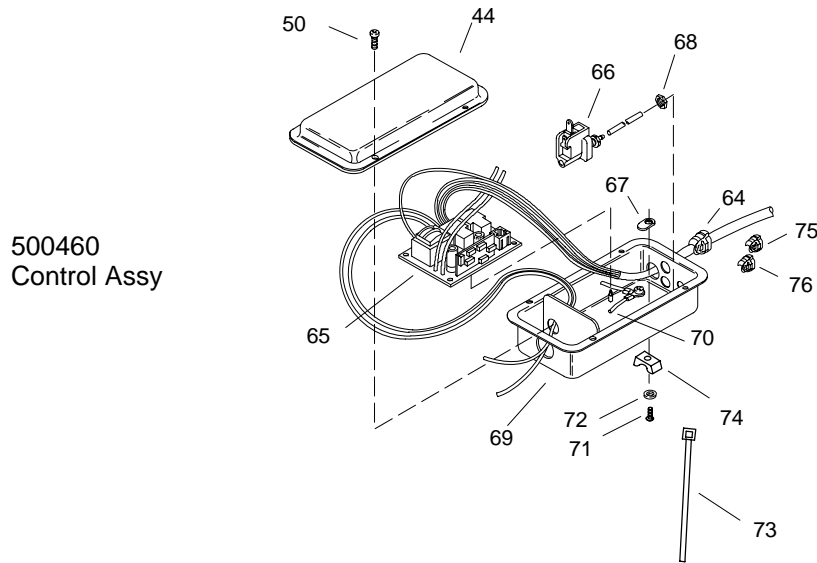

K#	Pump	Pump Switch	Bracket	w/Heater	Control Retrofit Kit
1384-**-AA	60910	30775	67969	N/A	500460
1384-**-AB	60910	30775	67969	N/A	500460
1384-**-AC	60910	30775	90989	N/A	500460
1384-H**-AA	60910	30774	67969	External	500460
1384-H**-AB	60910	30774	67969	External	500460
1384-H**-AC	60910	30774	90989	External	500460
1384-N**-AA	73572	73589	N/A	In Pump	94260
1384-H1**-AA	93829	73589	N/A	In Pump	N/A

****Finish/color code must be specified when ordering.**

****Finish/color code must be specified when ordering.**

Auxiliary Control Diagram

****Finish/color code must be specified when ordering.**

Suction Assy for Pump 60910

**Finish/color code must be specified when ordering.

SERVICE PARTS

ITEM	PART NO.	DESCRIPTION
136	61776	Washer
137	94407	Box
138	73598	Screw
139	73594	Motor Assy
140	73596	Seal
141	73593	Body
142	73597	Plate
143	93411	Bracket
144	97146	Screw
145	93325	Cannister
146	93326	Rotor
147	97143	O-Ring
148	91930	Shaft Assy
149	92024	Spacer
150	94403	Motor
151	97145	Screw
152	65432	Elbow
153	94269	Mounting Plate
154	91820	Sleeve
155	91819	Grommet
156	94405	Screw
157	95045	Screw
158	94307	Connector
159	65390	Tube
160	91471	Tube
161	65259	Tube (AA/AB Model)
	65259-A	Tube (AC Model)
	94890	Tube (N/H1-AA Model)
162	73504	Adapter