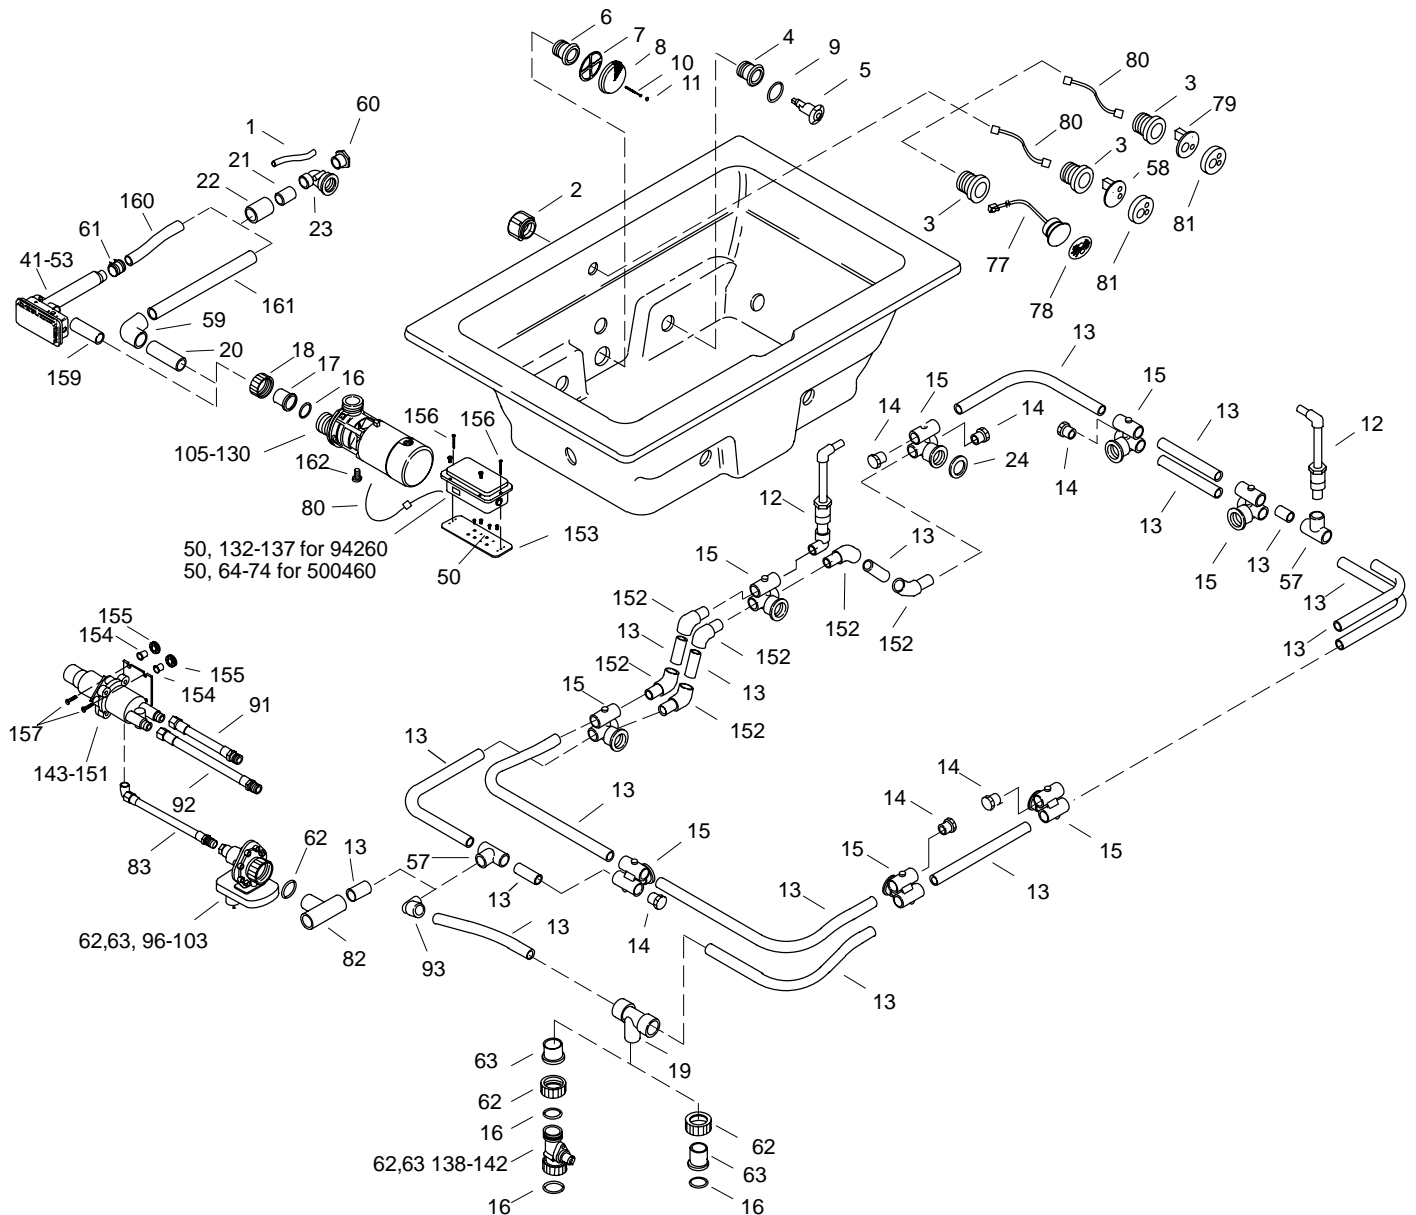

K#	Pump	Pump Switch	Bracket	w/Heater	Control Retrofit Kit
1384-**-AA	60910	30775	67969	N/A	500460
1384-**-AB	60910	30775	67969	N/A	500460
1384-**-AC	60910	30775	90989	N/A	500460
1384-H**-AA	60910	30774	67969	External	500460
1384-H**-AB	60910	30774	67969	External	500460
1384-H**-AC	60910	30774	90989	External	500460
1384-N**-AA	73572	73589	N/A	In Pump	94260
1384-H1**-AA	93829	73589	N/A	In Pump	N/A

****Finish/color code must be specified when ordering.**

****Finish/color code must be specified when ordering.**

Auxiliary Control Diagram

****Finish/color code must be specified when ordering.**

Suction Assy for Pump 60910

**Finish/color code must be specified when ordering.

SERVICE PARTS

ITEM	PART NO.	DESCRIPTION
136	61776	Washer
137	94407	Box
138	73598	Screw
139	73594	Motor Assy
140	73596	Seal
141	73593	Body
142	73597	Plate
143	93411	Bracket
144	97146	Screw
145	93325	Cannister
146	93326	Rotor
147	97143	O-Ring
148	91930	Shaft Assy
149	92024	Spacer
150	94403	Motor
151	97145	Screw
152	65432	Elbow
153	94269	Mounting Plate
154	91820	Sleeve
155	91819	Grommet
156	94405	Screw
157	95045	Screw
158	94307	Connector
159	65390	Tube
160	91471	Tube
161	65259	Tube (AA/AB Model)
	65259-A	Tube (AC Model)
	94890	Tube (N/H1-AA Model)
162	73504	Adapter