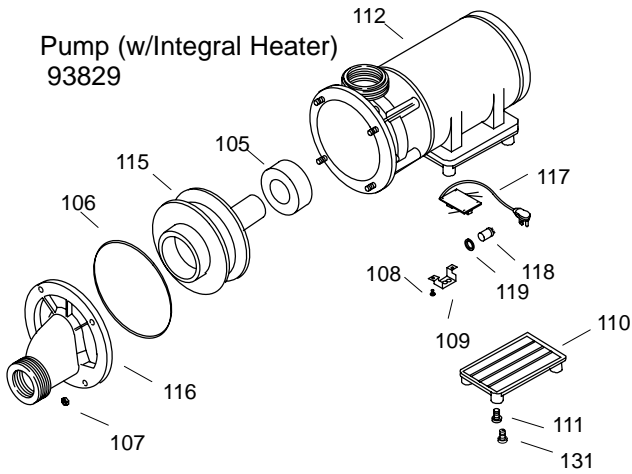

K#	Pump	Pump Switch	Bracket	w/Heater	Control Retrofit Kit
1384-**-AA	60910	30775	67969	N/A	500460
1384-**-AB	60910	30775	67969	N/A	500460
1384-**-AC	60910	30775	90989	N/A	500460
1384-H**-AA	60910	30774	67969	External	500460
1384-H**-AB	60910	30774	67969	External	500460
1384-H**-AC	60910	30774	90989	External	500460
1384-N**-AA	73572	73589	N/A	In Pump	94260
1384-H1**-AA	93829	73589	N/A	In Pump	N/A

****Finish/color code must be specified when ordering.**

****Finish/color code must be specified when ordering.**

Auxiliary Control Diagram

****Finish/color code must be specified when ordering.**

Suction Assy for Pump 60910

**Finish/color code must be specified when ordering.

SERVICE PARTS

ITEM	PART NO.	DESCRIPTION
136	61776	Washer
137	94407	Box
138	73598	Screw
139	73594	Motor Assy
140	73596	Seal
141	73593	Body
142	73597	Plate
143	93411	Bracket
144	97146	Screw
145	93325	Cannister
146	93326	Rotor
147	97143	O-Ring
148	91930	Shaft Assy
149	92024	Spacer
150	94403	Motor
151	97145	Screw
152	65432	Elbow
153	94269	Mounting Plate
154	91820	Sleeve
155	91819	Grommet
156	94405	Screw
157	95045	Screw
158	94307	Connector
159	65390	Tube
160	91471	Tube
161	65259	Tube (AA/AB Model)
	65259-A	Tube (AC Model)
	94890	Tube (N/H1-AA Model)
162	73504	Adapter

****Finish/color code must be specified when ordering.**

SERVICE KITS

PART NO.	ITEM	QTY.	DESCRIPTION
60910			Pump
	105	1 ea.	Shaft Seal
	120	4 ea.	Bolt
	121	1 ea.	Motor
	122	1 ea.	Impeller
	123	1 ea.	Slinger
	124	1 ea.	Volute Assy
	125	1 ea.	End Cap
	126	1 ea.	Shim Kit
	127	1 ea.	O-Ring
	128	1 ea.	Cover
	129	6 ea.	Screw
	130	2 ea.	Screw
	93336		
143		1 ea.	Bracket
144		4 ea.	Screw
145		1 ea.	Can
146		1 ea.	Rotor
147		1 ea.	O-Ring
148		1 ea.	Shaft Assy
149		1 ea.	Spacer
150		1 ea.	Motor
151		4 ea.	Screw