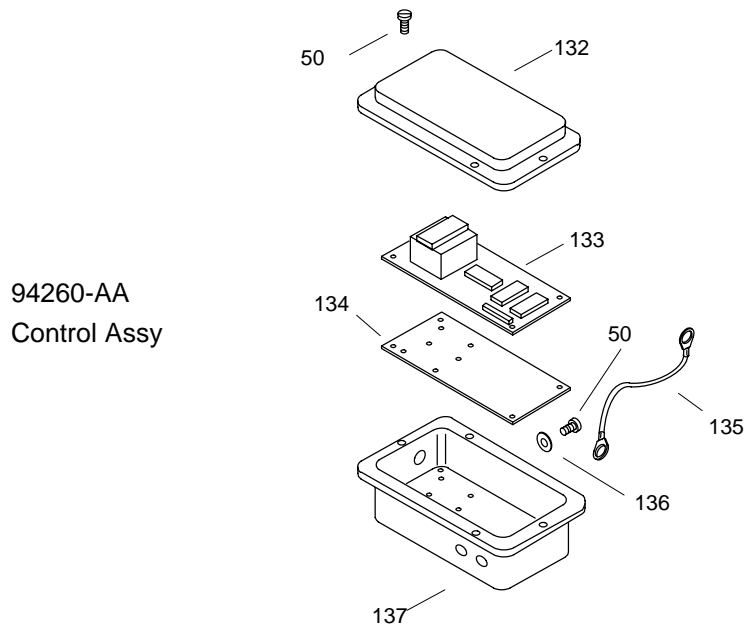

K#	Pump	Pump Switch	Bracket	w/Heater	Control Retrofit Kit
1384-**-AA	60910	30775	67969	N/A	500460
1384-**-AB	60910	30775	67969	N/A	500460
1384-**-AC	60910	30775	90989	N/A	500460
1384-H**-AA	60910	30774	67969	External	500460
1384-H**-AB	60910	30774	67969	External	500460
1384-H**-AC	60910	30774	90989	External	500460
1384-N**-AA	73572	73589	N/A	In Pump	94260
1384-H1**-AA	93829	73589	N/A	In Pump	N/A

****Finish/color code must be specified when ordering.**

****Finish/color code must be specified when ordering.**

Auxiliary Control Diagram

****Finish/color code must be specified when ordering.**

Suction Assy for Pump 60910

**Finish/color code must be specified when ordering.

SERVICE PARTS

ITEM	PART NO.	DESCRIPTION
136	61776	Washer
137	94407	Box
138	73598	Screw
139	73594	Motor Assy
140	73596	Seal
141	73593	Body
142	73597	Plate
143	93411	Bracket
144	97146	Screw
145	93325	Cannister
146	93326	Rotor
147	97143	O-Ring
148	91930	Shaft Assy
149	92024	Spacer
150	94403	Motor
151	97145	Screw
152	65432	Elbow
153	94269	Mounting Plate
154	91820	Sleeve
155	91819	Grommet
156	94405	Screw
157	95045	Screw
158	94307	Connector
159	65390	Tube
160	91471	Tube
161	65259	Tube (AA/AB Model)
	65259-A	Tube (AC Model)
	94890	Tube (N/H1-AA Model)
162	73504	Adapter