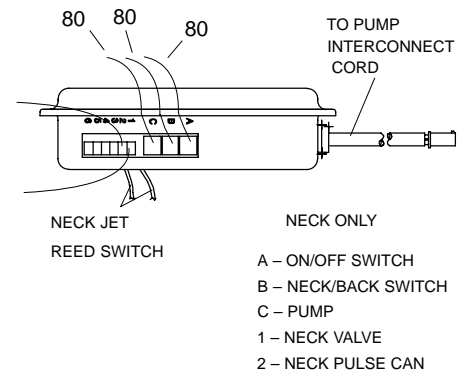

K#	Pump	Pump Switch	Bracket	w/Heater	Control Retrofit Kit
1384-**-AA	60910	30775	67969	N/A	500460
1384-**-AB	60910	30775	67969	N/A	500460
1384-**-AC	60910	30775	90989	N/A	500460
1384-H**-AA	60910	30774	67969	External	500460
1384-H**-AB	60910	30774	67969	External	500460
1384-H**-AC	60910	30774	90989	External	500460
1384-N**-AA	73572	73589	N/A	In Pump	94260
1384-H1**-AA	93829	73589	N/A	In Pump	N/A

****Finish/color code must be specified when ordering.**

****Finish/color code must be specified when ordering.**

Auxiliary Control Diagram

****Finish/color code must be specified when ordering.**

Suction Assy for Pump 60910

**Finish/color code must be specified when ordering.

SERVICE PARTS

ITEM	PART NO.	DESCRIPTION
136	61776	Washer
137	94407	Box
138	73598	Screw
139	73594	Motor Assy
140	73596	Seal
141	73593	Body
142	73597	Plate
143	93411	Bracket
144	97146	Screw
145	93325	Cannister
146	93326	Rotor
147	97143	O-Ring
148	91930	Shaft Assy
149	92024	Spacer
150	94403	Motor
151	97145	Screw
152	65432	Elbow
153	94269	Mounting Plate
154	91820	Sleeve
155	91819	Grommet
156	94405	Screw
157	95045	Screw
158	94307	Connector
159	65390	Tube
160	91471	Tube
161	65259	Tube (AA/AB Model)
	65259-A	Tube (AC Model)
	94890	Tube (N/H1-AA Model)
162	73504	Adapter