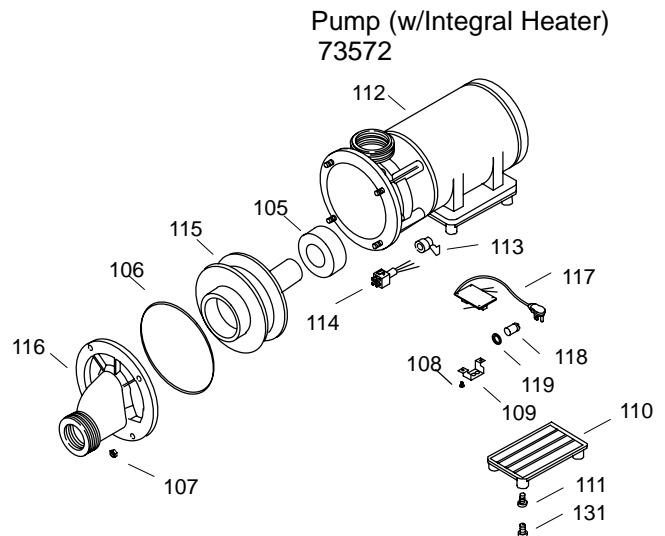

K#	Pump	Pump Switch	Bracket	w/Heater	Control Retrofit Kit
1384-**-AA	60910	30775	67969	N/A	500460
1384-**-AB	60910	30775	67969	N/A	500460
1384-**-AC	60910	30775	90989	N/A	500460
1384-H**-AA	60910	30774	67969	External	500460
1384-H**-AB	60910	30774	67969	External	500460
1384-H**-AC	60910	30774	90989	External	500460
1384-N**-AA	73572	73589	N/A	In Pump	94260
1384-H1**-AA	93829	73589	N/A	In Pump	N/A

****Finish/color code must be specified when ordering.**

****Finish/color code must be specified when ordering.**

Auxiliary Control Diagram

****Finish/color code must be specified when ordering.**

Suction Assy for Pump 60910

**Finish/color code must be specified when ordering.

SERVICE PARTS

ITEM	PART NO.	DESCRIPTION
136	61776	Washer
137	94407	Box
138	73598	Screw
139	73594	Motor Assy
140	73596	Seal
141	73593	Body
142	73597	Plate
143	93411	Bracket
144	97146	Screw
145	93325	Cannister
146	93326	Rotor
147	97143	O-Ring
148	91930	Shaft Assy
149	92024	Spacer
150	94403	Motor
151	97145	Screw
152	65432	Elbow
153	94269	Mounting Plate
154	91820	Sleeve
155	91819	Grommet
156	94405	Screw
157	95045	Screw
158	94307	Connector
159	65390	Tube
160	91471	Tube
161	65259	Tube (AA/AB Model)
	65259-A	Tube (AC Model)
	94890	Tube (N/H1-AA Model)
162	73504	Adapter

****Finish/color code must be specified when ordering.**

SERVICE KITS

PART NO.	ITEM	QTY.	DESCRIPTION
60910			Pump
	105	1 ea.	Shaft Seal
	120	4 ea.	Bolt
	121	1 ea.	Motor
	122	1 ea.	Impeller
	123	1 ea.	Slinger
	124	1 ea.	Volute Assy
	125	1 ea.	End Cap
	126	1 ea.	Shim Kit
	127	1 ea.	O-Ring
	128	1 ea.	Cover
	129	6 ea.	Screw
	130	2 ea.	Screw
	93336		
143		1 ea.	Bracket
144		4 ea.	Screw
145		1 ea.	Can
146		1 ea.	Rotor
147		1 ea.	O-Ring
148		1 ea.	Shaft Assy
149		1 ea.	Spacer
150		1 ea.	Motor
151		4 ea.	Screw