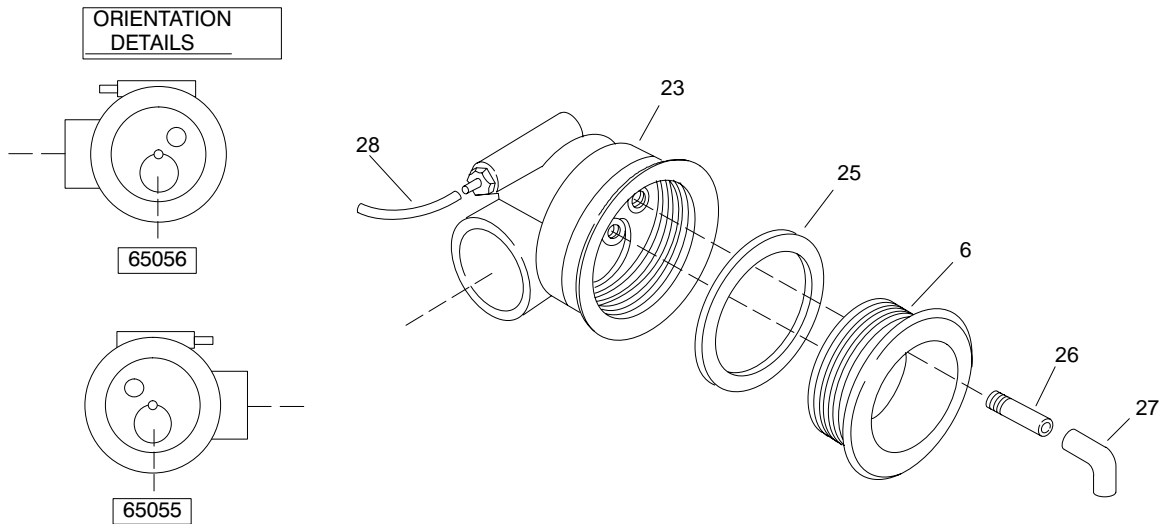

Suction Assy for Pump 60910