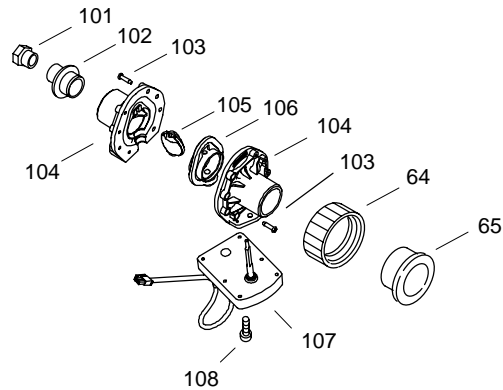

Heater Assy