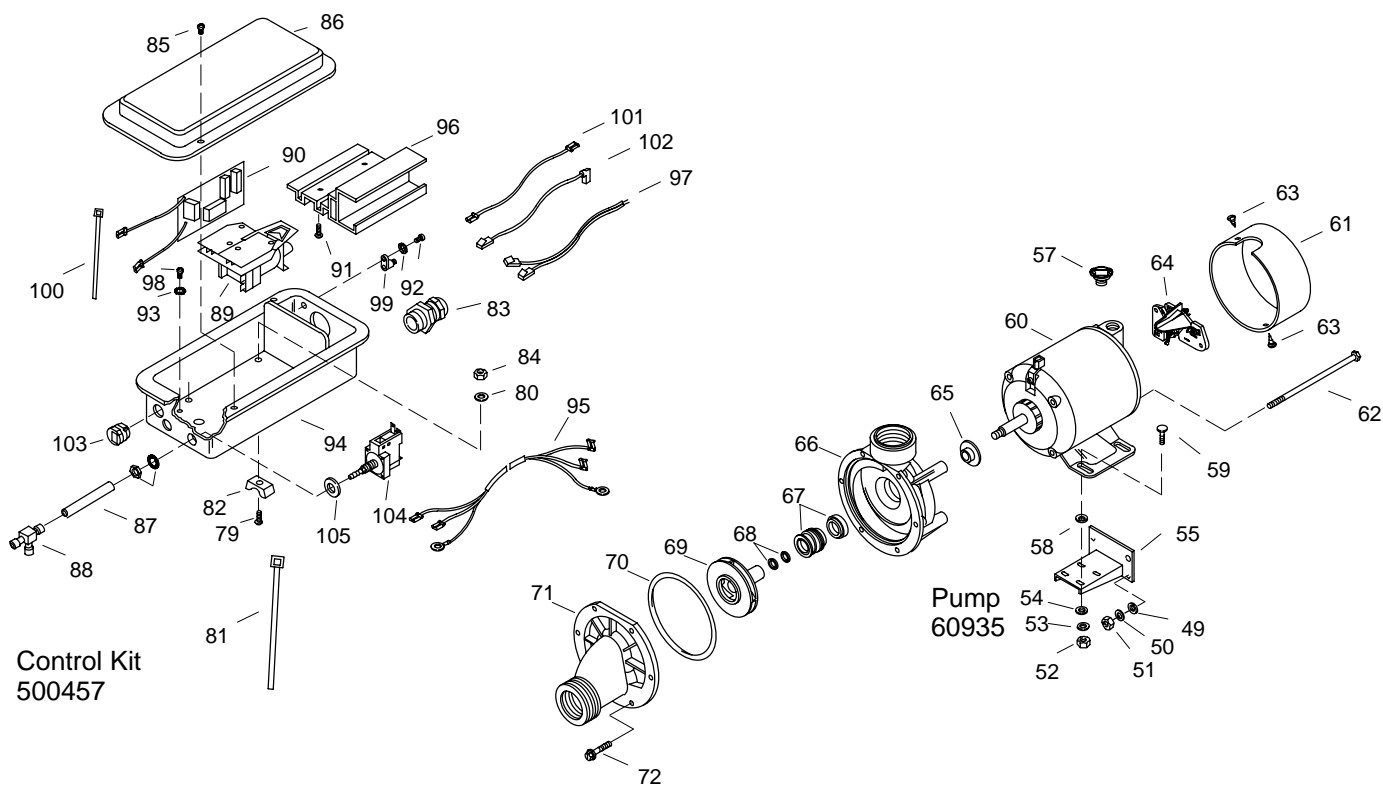

## OVERTURE™ 6' WHIRLPOOLS

K#	Bracket	Pump	Switch	Control Retrofit Kit
1230-**-AA	67969	60935	Wall Timer	N/A
1230-**-AB	90987	60935	Wall Timer	N/A
1231-**-AA	67969	60935	Air Switch	500457
1231-**-AB	90987	91180	Air Switch	N/A
1231-**-AC	90987	91180	Air Switch	N/A
1231-**-AD	73508-B	73524	Air Switch	N/A

### SERVICE PARTS

ITEM	PART NO.	DESCRIPTION
1	60170	Nut
2	60169	Bolt
3	60655	Tee & Tube Assy
4	61972	Tube
5	65157	Finger Nut
6	64355	Timer Knob
7	63644	Wall Plate
8	64356	Timer
9	65156**	Flange
10	90105**	Air Switch
11	69089**	Knob
12	60359**	Trim Cap
13	60581	Actuator Assembly
14	60591	Spring Grip
15	67429	Flange
16	63466**	Jet
17	65036	Flange
18	65355	Spacer
19	67999**	Cover
20	65054	Screw
21	65226**	Plug
22	91016**	Check Valve Service Kit
23	65157	Nut
24	61361	Elbow
	61536	Elbow
25		Available in Service Kit Only
26	67665	Plug
27	67889	Housing
28	94821	O-Ring
29	60848	Connector (AA, AB, AC Model)
	93709	Connector (AD Model)
30	60979	Slip Nut (AA, AB, AC Model)
	60979-A	Slip Nut (AD Model)
31	60797	Tee
32		Available in Service Kit Only
33		Available in Service Kit Only
34	66265	Coupling (AA, AB, AC Model)
	61249	Coupling (AD Model)
35	66763	Elbow (AA, AB, AC Model)
	93685	Elbow (AD Model)
36	65885	Gasket
37	93000	Cord Assy
38	93003	Strain Relief
39	63263	Screw
40	91176	Timer Board
41	91541	Switch Assy
42	91178	Motor
43	90987	Pump Bracket
44	91150	Bolt
45	67111	Washer
46	67095	Washer
47	60125	Washer
48	64163	Screw
49	67111	Washer
50	60043	Washer
51	60044	Nut
52	67124	Nut
53	67123	Washer
54	67095	Washer
55	63068	Motor Support Bracket
56	90153	Locknut
57	68577	Cord Grip
58	65791	Washer
59	67109	Bolt
60	60997	Motor
61	74823	End Cap
62	74824	Bolt
63	62726	Screw
64	500245	Switch Kit
65	60972	Slinger
66	60927	Volute Assy
67	60985	Shaft Seal
68	60912	Shim Kit
69	60993	Impeller
70	60981	O-Ring