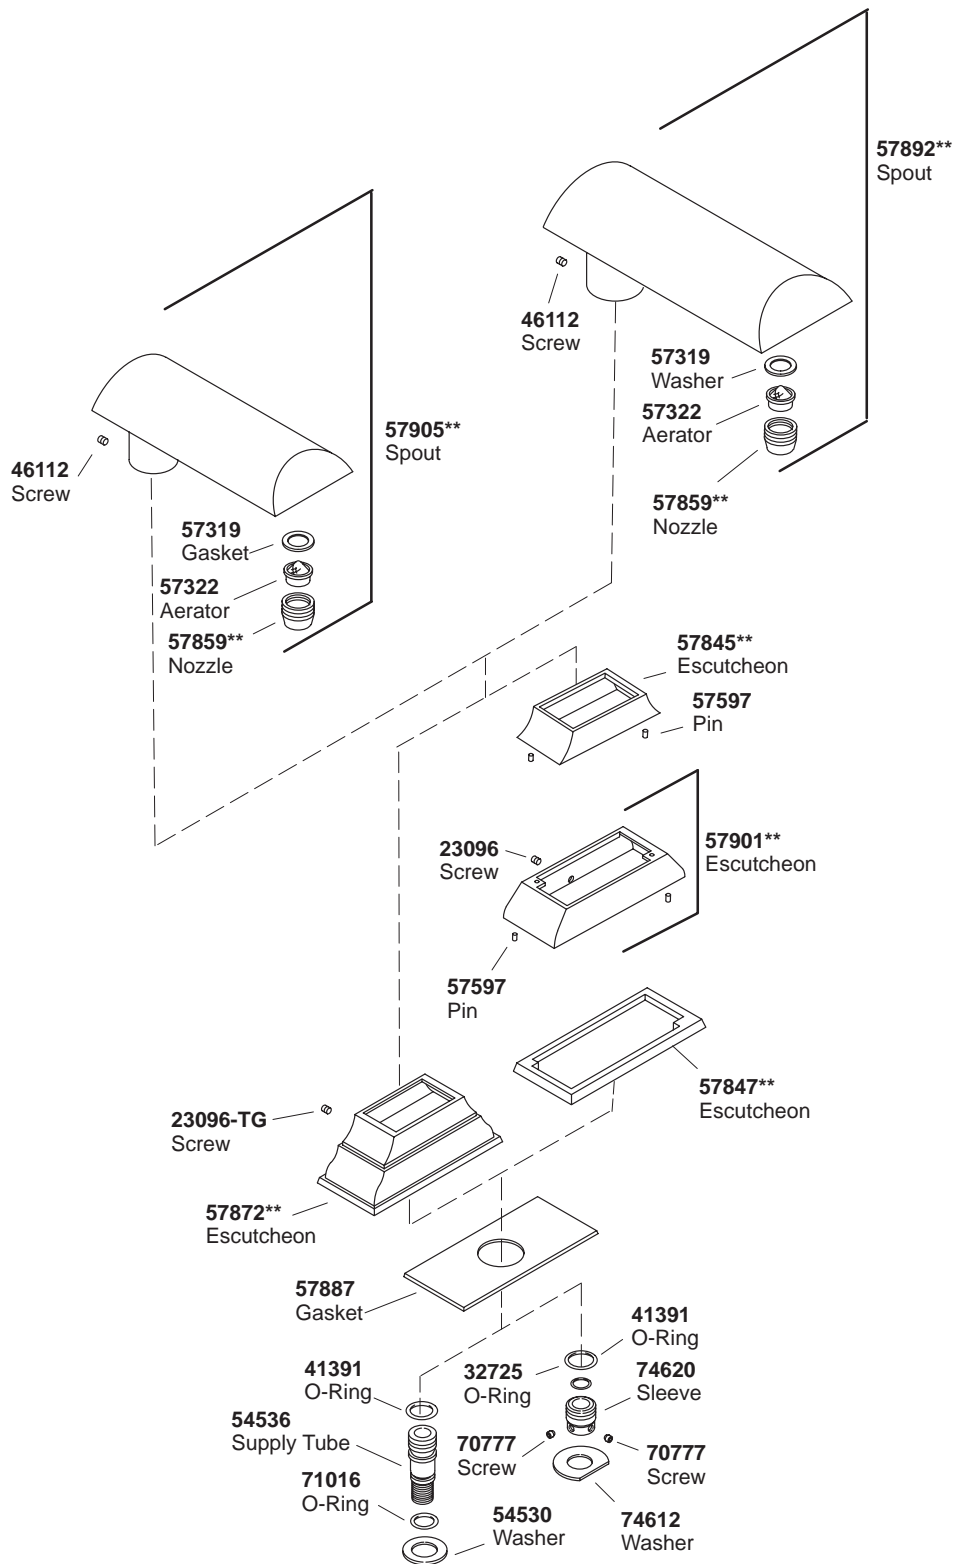

K#	4-3/4" Spout	6-1/2" Spout	Inserts	One-Piece Escutcheons	Multi-Piece Escutcheons	Valves
K-6431-4-**-AA/BA	X			X		X
K-6423-4-**-AA/BA		X		X		X
K-6431-4B-**-AA/BA	X				X	X
K-6423-4B-**-AA/BA		X			X	X
K-17205-**-AA			X			
K-T6431-4-**-AA	X			X		
K-T6423-4-**-AA		X		X		
K-T6431-4B-**-AA	X				X	
K-T6423-4B-**-AA		X			X	
K-301-K-NA-AA						X

**Finish/color code must be specified when ordering.

**Finish/color code must be specified when ordering.