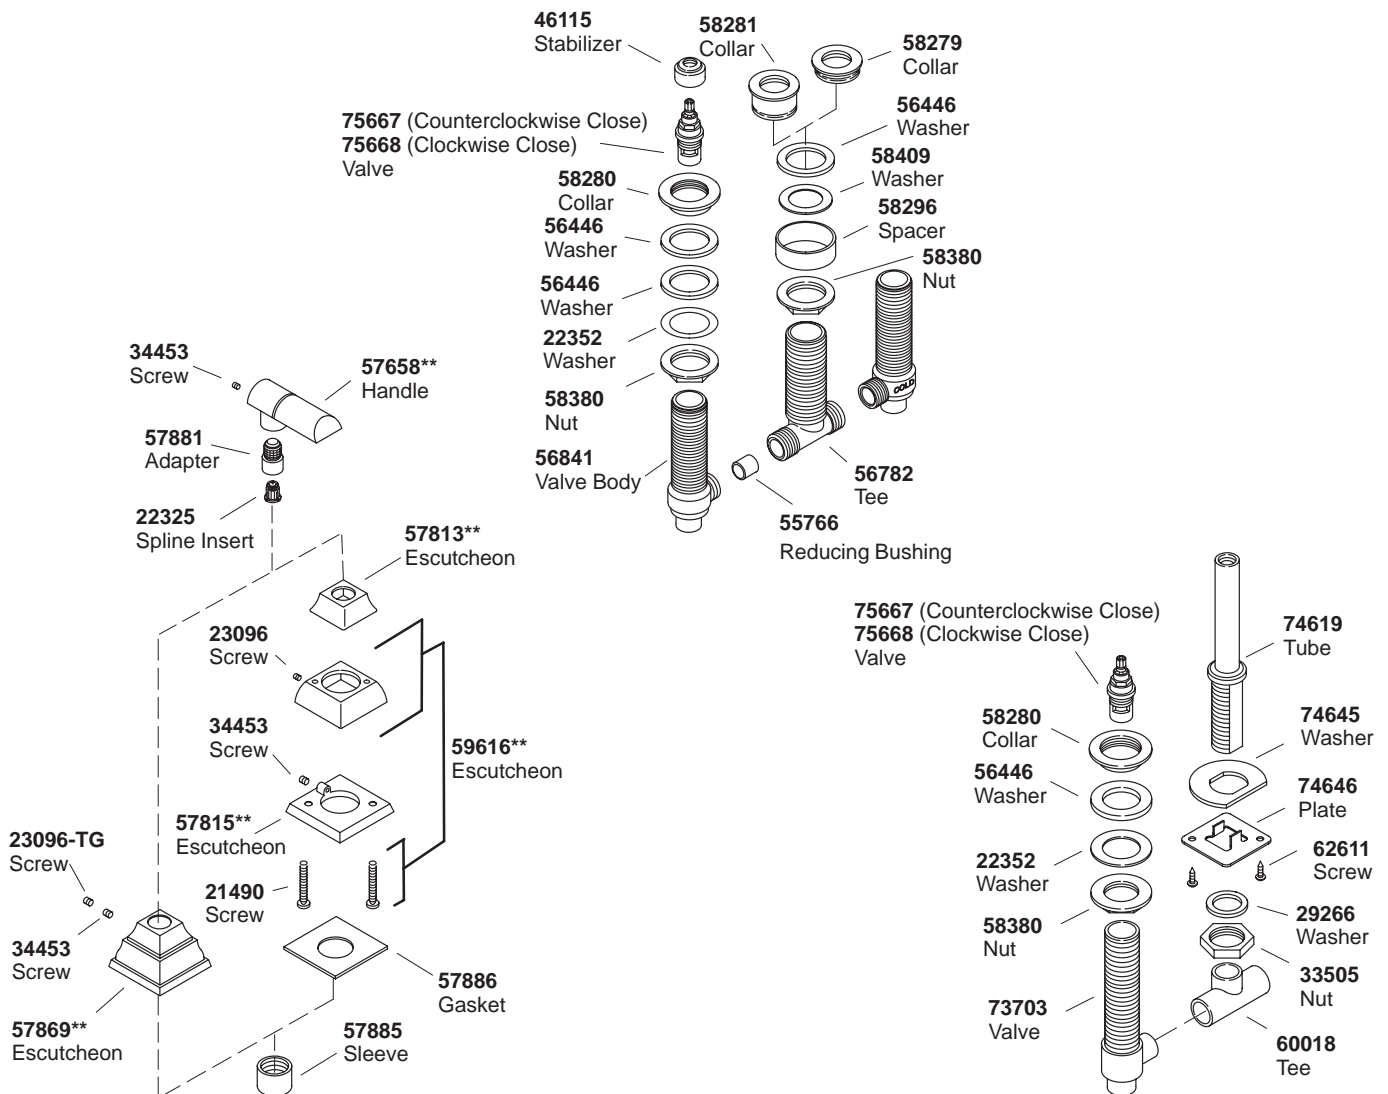

K#	4-3/4" Spout	6-1/2" Spout	Inserts	One-Piece Escutcheons	Multi-Piece Escutcheons	Valves
K-6431-4-**-AA/BA	X			X		X
K-6423-4-**-AA/BA		X		X		X
K-6431-4B-**-AA/BA	X				X	X
K-6423-4B-**-AA/BA		X			X	X
K-17205-**-AA			X			
K-T6431-4-**-AA	X			X		
K-T6423-4-**-AA		X		X		
K-T6431-4B-**-AA	X				X	
K-T6423-4B-**-AA		X			X	
K-301-K-NA-AA						X

**Finish/color code must be specified when ordering.

**Finish/color code must be specified when ordering.