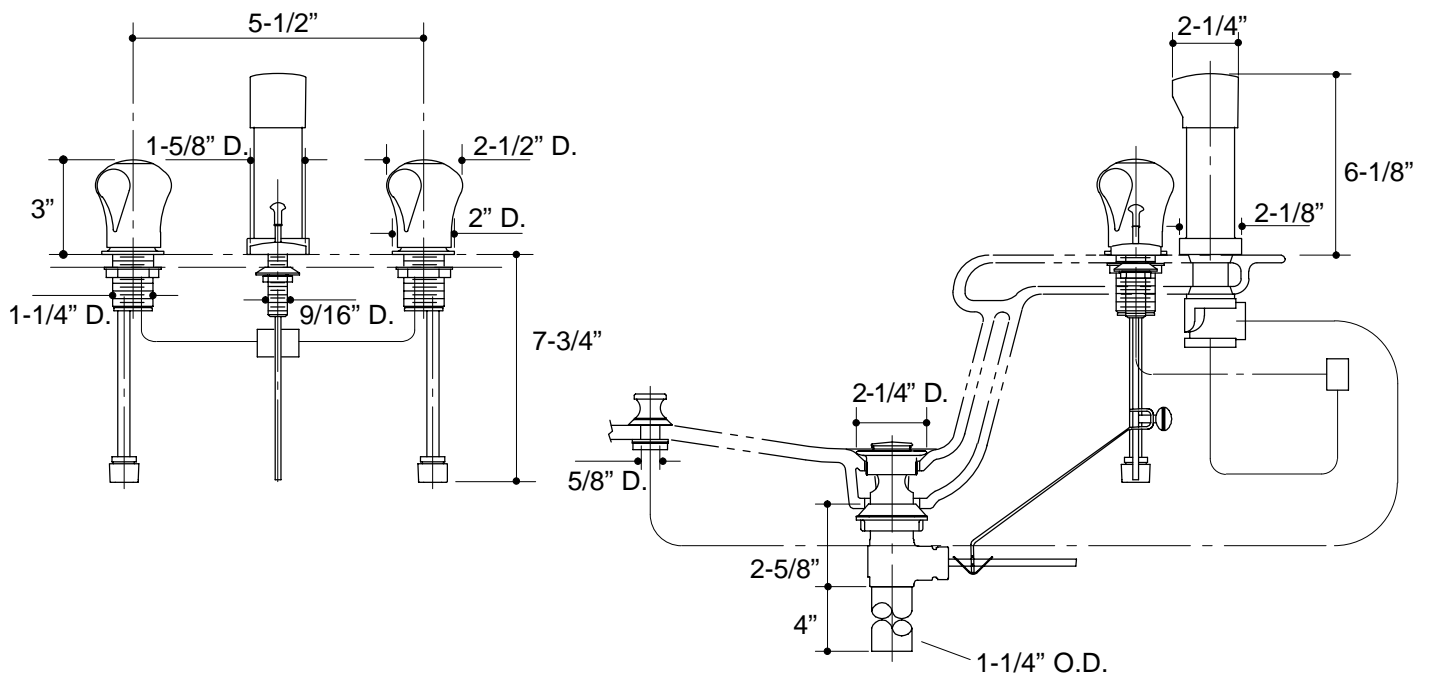

**Ordering Information**

Applicable product:	
Bidet faucet	K-15286

1.25>18

**K-15286** Coralais™ Bidet Faucet  
114600-1-AA (9619)

**NOTES:**