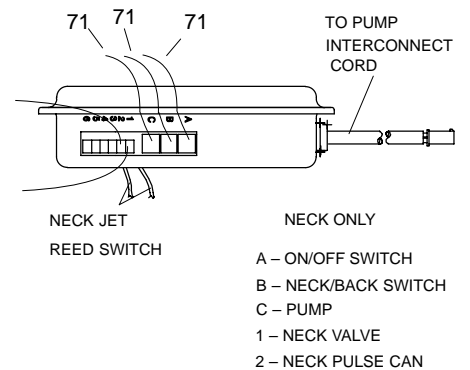

KOHLER® SERVICE PARTS

STEEPING BATH™ WHIRLPOOL

K#	Pump	Pump Switch	Bracket	w/Heater	Control Retrofit Kit
792-V**-AA	60937	30775	93710	N/A	500460
792-V**-AB	60937	30775	93710	N/A	500460
792-V**-AC	60910	30775	93710	N/A	500460
792-VH**-AA	60937	30774	93710	External	500460
792-VH**-AB	60937	30774	93710	External	500460
792-H**-AC	60910	30774	93710	External	500460
792-N**-AA	73572	73589	N/A	In Pump	94260
792-H1**-AA	93829	73589	N/A	In Pump	N/A

****Finish/color code must be specified when ordering.**

**Pump w/Integral Heater
93829**

**Pump w/Integral Heater
73572**

****Finish/color code must be specified when ordering.**

500460
Control Assy

94260-AA
Control Assy

Auxiliary Control Diagram

****Finish/color code must be specified when ordering.**

Suction Assy for Pump 60910

Heater Assy

****Finish/color code must be specified when ordering.**

****Finish/color code must be specified when ordering.**

**Finish/color code must be specified when ordering.

SERVICE PARTS

ITEM	PART NO.	DESCRIPTION
137	93411	Bracket
138	97146	Screw
139	93325	Cannister
140	93326	Rotor
141	97143	O-Ring
142	91930	Shaft Assy
143	92024	Spacer
144	94403	Motor
145	97145	Screw
146	62233	Tube (H-AA/AB Model)
	65331	Tube (H-AC Model)
147	62207	Tube (V-AA/AB Model)
	91741	Tube (V-AC Model)
	94890	Tube (N/H1-AA Model)
148	95028-C	Bracket
149	94072-E	Bracket
150	67662	Screw
151	90155	Locknut
152	63010	Screw
153	94387-A	Plate
154	69743	Mount
155	93710	Bracket
156	64163	Screw
157	67123	Washer
158	94405	Screw
159	63270	Washer
160	91820	Sleeve
161	91819	Grommet
162	60170	Nut
163	94307	Connector
164	93538	Neck Switch
165	92076	Adapter
166	60797	Tee
167	94269	Mounting Plate
168	60559	Elbow