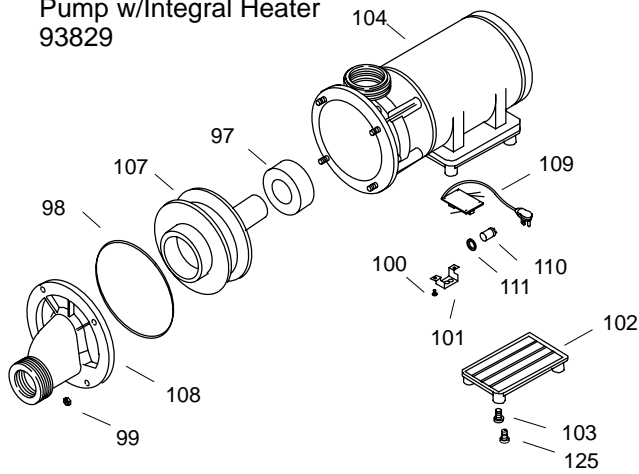

KOHLER® SERVICE PARTS

STEEPING BATH™ WHIRLPOOL

K#	Pump	Pump Switch	Bracket	w/Heater	Control Retrofit Kit
792-V**-AA	60937	30775	93710	N/A	500460
792-V**-AB	60937	30775	93710	N/A	500460
792-V**-AC	60910	30775	93710	N/A	500460
792-VH**-AA	60937	30774	93710	External	500460
792-VH**-AB	60937	30774	93710	External	500460
792-H**-AC	60910	30774	93710	External	500460
792-N**-AA	73572	73589	N/A	In Pump	94260
792-H1**-AA	93829	73589	N/A	In Pump	N/A

****Finish/color code must be specified when ordering.**

**Pump w/Integral Heater
93829**

**Pump w/Integral Heater
73572**

****Finish/color code must be specified when ordering.**

500460
Control Assy

94260-AA
Control Assy

**Finish/color code must be specified when ordering.

SERVICE PARTS

ITEM	PART NO.	DESCRIPTION
137	93411	Bracket
138	97146	Screw
139	93325	Cannister
140	93326	Rotor
141	97143	O-Ring
142	91930	Shaft Assy
143	92024	Spacer
144	94403	Motor
145	97145	Screw
146	62233	Tube (H-AA/AB Model)
	65331	Tube (H-AC Model)
147	62207	Tube (V-AA/AB Model)
	91741	Tube (V-AC Model)
	94890	Tube (N/H1-AA Model)
148	95028-C	Bracket
149	94072-E	Bracket
150	67662	Screw
151	90155	Locknut
152	63010	Screw
153	94387-A	Plate
154	69743	Mount
155	93710	Bracket
156	64163	Screw
157	67123	Washer
158	94405	Screw
159	63270	Washer
160	91820	Sleeve
161	91819	Grommet
162	60170	Nut
163	94307	Connector
164	93538	Neck Switch
165	92076	Adapter
166	60797	Tee
167	94269	Mounting Plate
168	60559	Elbow