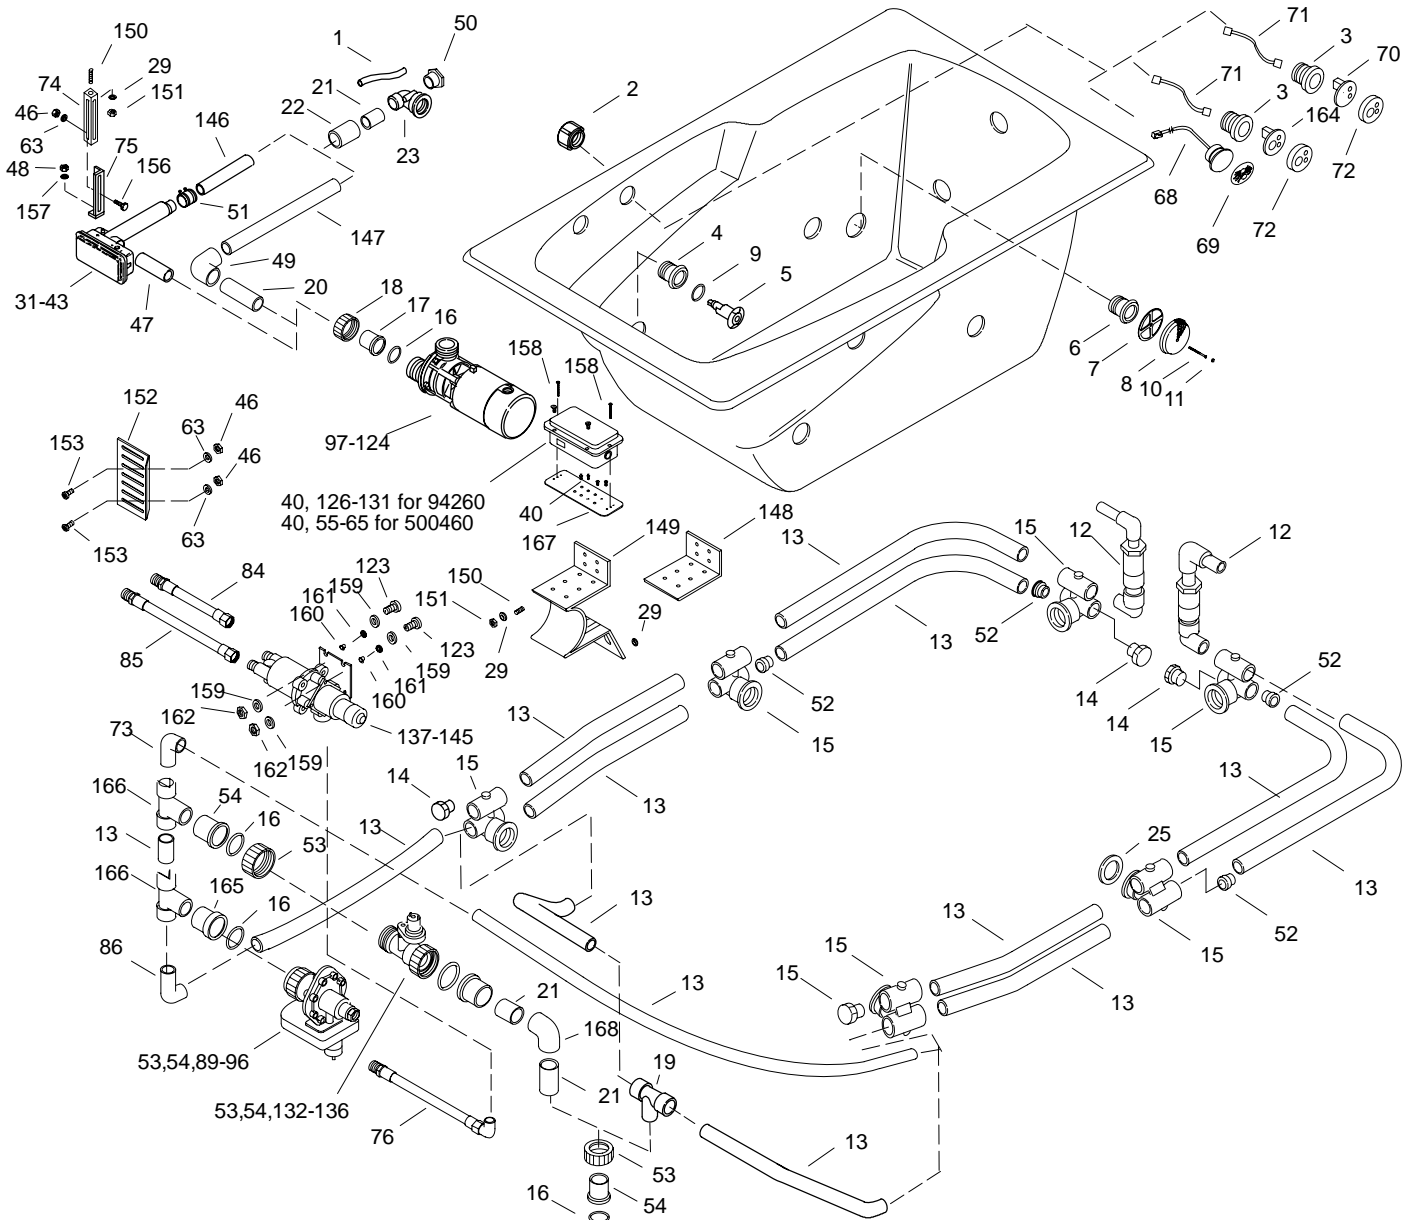

KOHLER® SERVICE PARTS

STEEPING BATH™ WHIRLPOOL

K#	Pump	Pump Switch	Bracket	w/Heater	Control Retrofit Kit
792-V**-AA	60937	30775	93710	N/A	500460
792-V**-AB	60937	30775	93710	N/A	500460
792-V**-AC	60910	30775	93710	N/A	500460
792-VH**-AA	60937	30774	93710	External	500460
792-VH**-AB	60937	30774	93710	External	500460
792-H**-AC	60910	30774	93710	External	500460
792-N**-AA	73572	73589	N/A	In Pump	94260
792-H1**-AA	93829	73589	N/A	In Pump	N/A

**Finish/color code must be specified when ordering.

SERVICE PARTS

ITEM	PART NO.	DESCRIPTION
137	93411	Bracket
138	97146	Screw
139	93325	Cannister
140	93326	Rotor
141	97143	O-Ring
142	91930	Shaft Assy
143	92024	Spacer
144	94403	Motor
145	97145	Screw
146	62233	Tube (H-AA/AB Model)
	65331	Tube (H-AC Model)
147	62207	Tube (V-AA/AB Model)
	91741	Tube (V-AC Model)
	94890	Tube (N/H1-AA Model)
148	95028-C	Bracket
149	94072-E	Bracket
150	67662	Screw
151	90155	Locknut
152	63010	Screw
153	94387-A	Plate
154	69743	Mount
155	93710	Bracket
156	64163	Screw
157	67123	Washer
158	94405	Screw
159	63270	Washer
160	91820	Sleeve
161	91819	Grommet
162	60170	Nut
163	94307	Connector
164	93538	Neck Switch
165	92076	Adapter
166	60797	Tee
167	94269	Mounting Plate
168	60559	Elbow