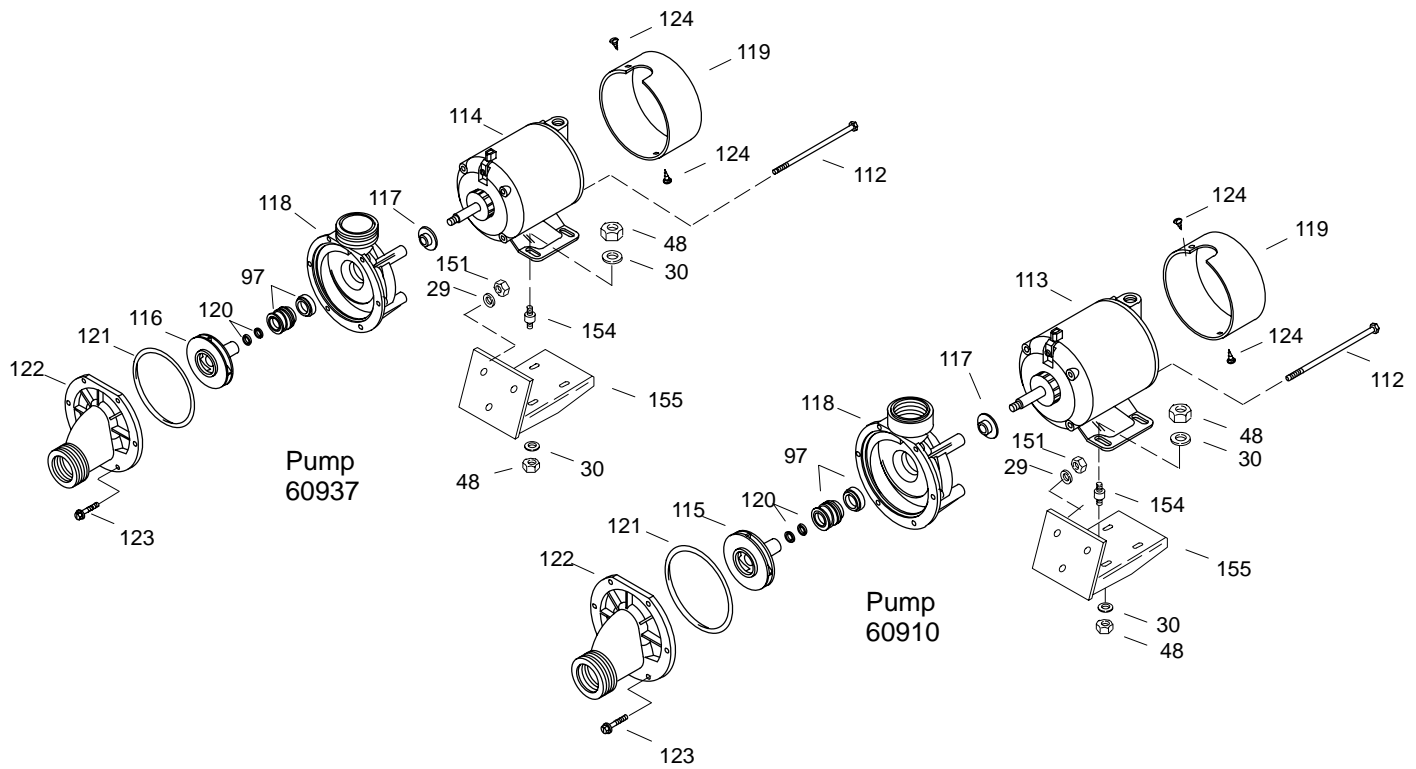

**Pump w/Integral Heater
93829**