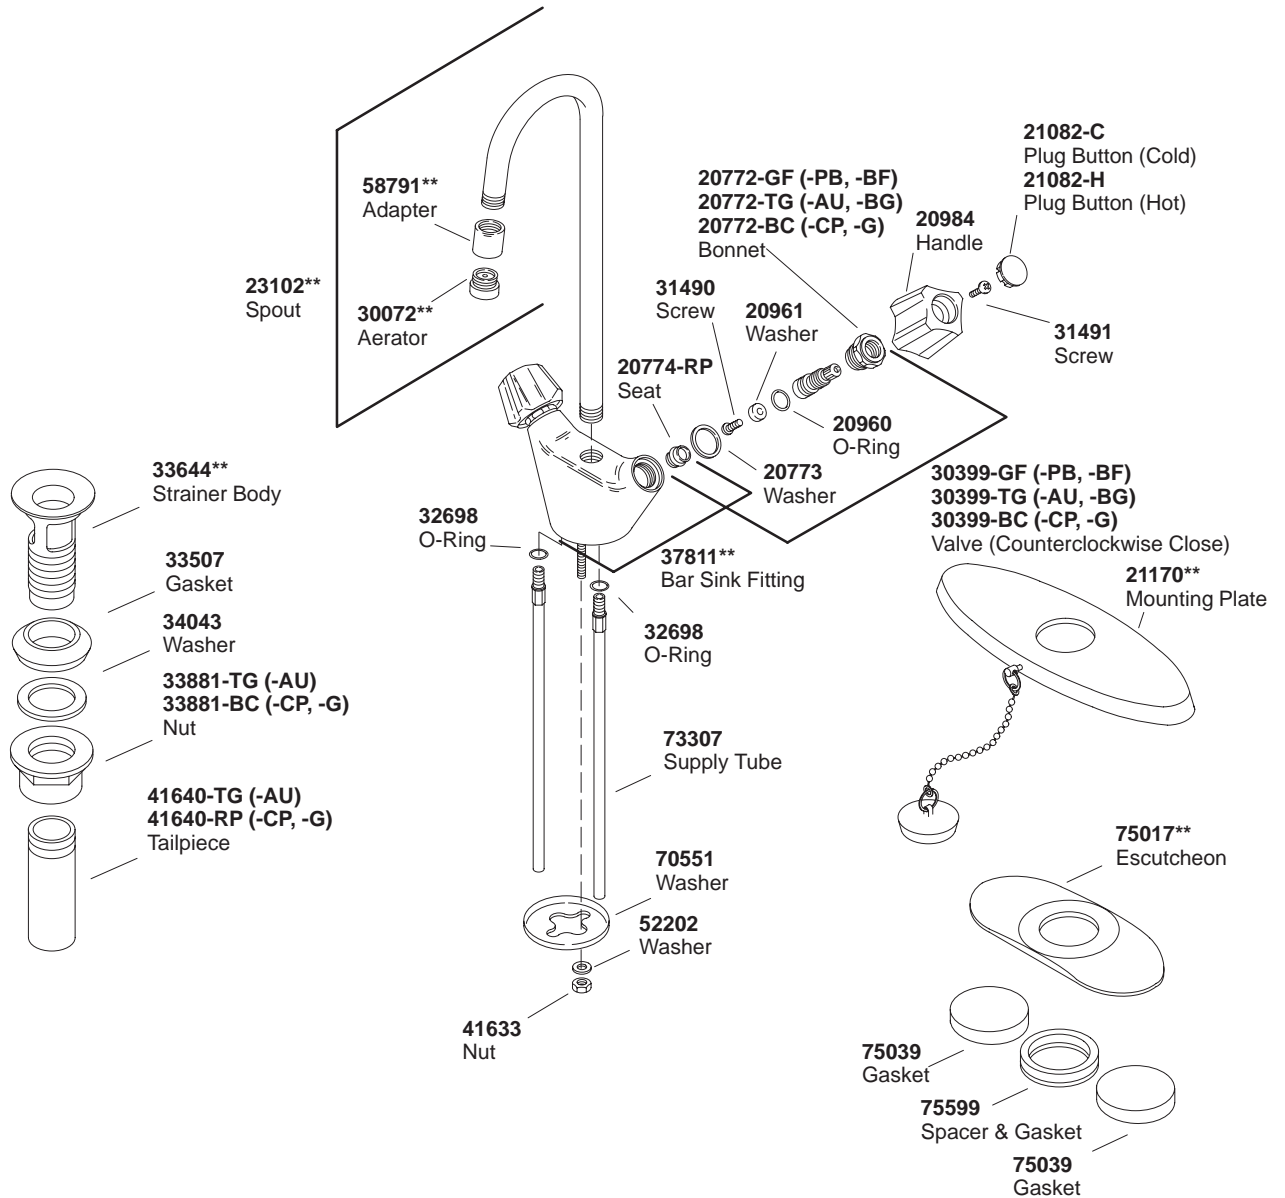

KOHLER® SERVICE PARTS

TREND® EUROPA®
BAR FAUCET

K#	
11930-**-AA	Bar Faucet
9608-**-AA	Escutcheon with Stopper
14531-**-AA	Escutcheon

**Finish/color code must be specified when ordering.