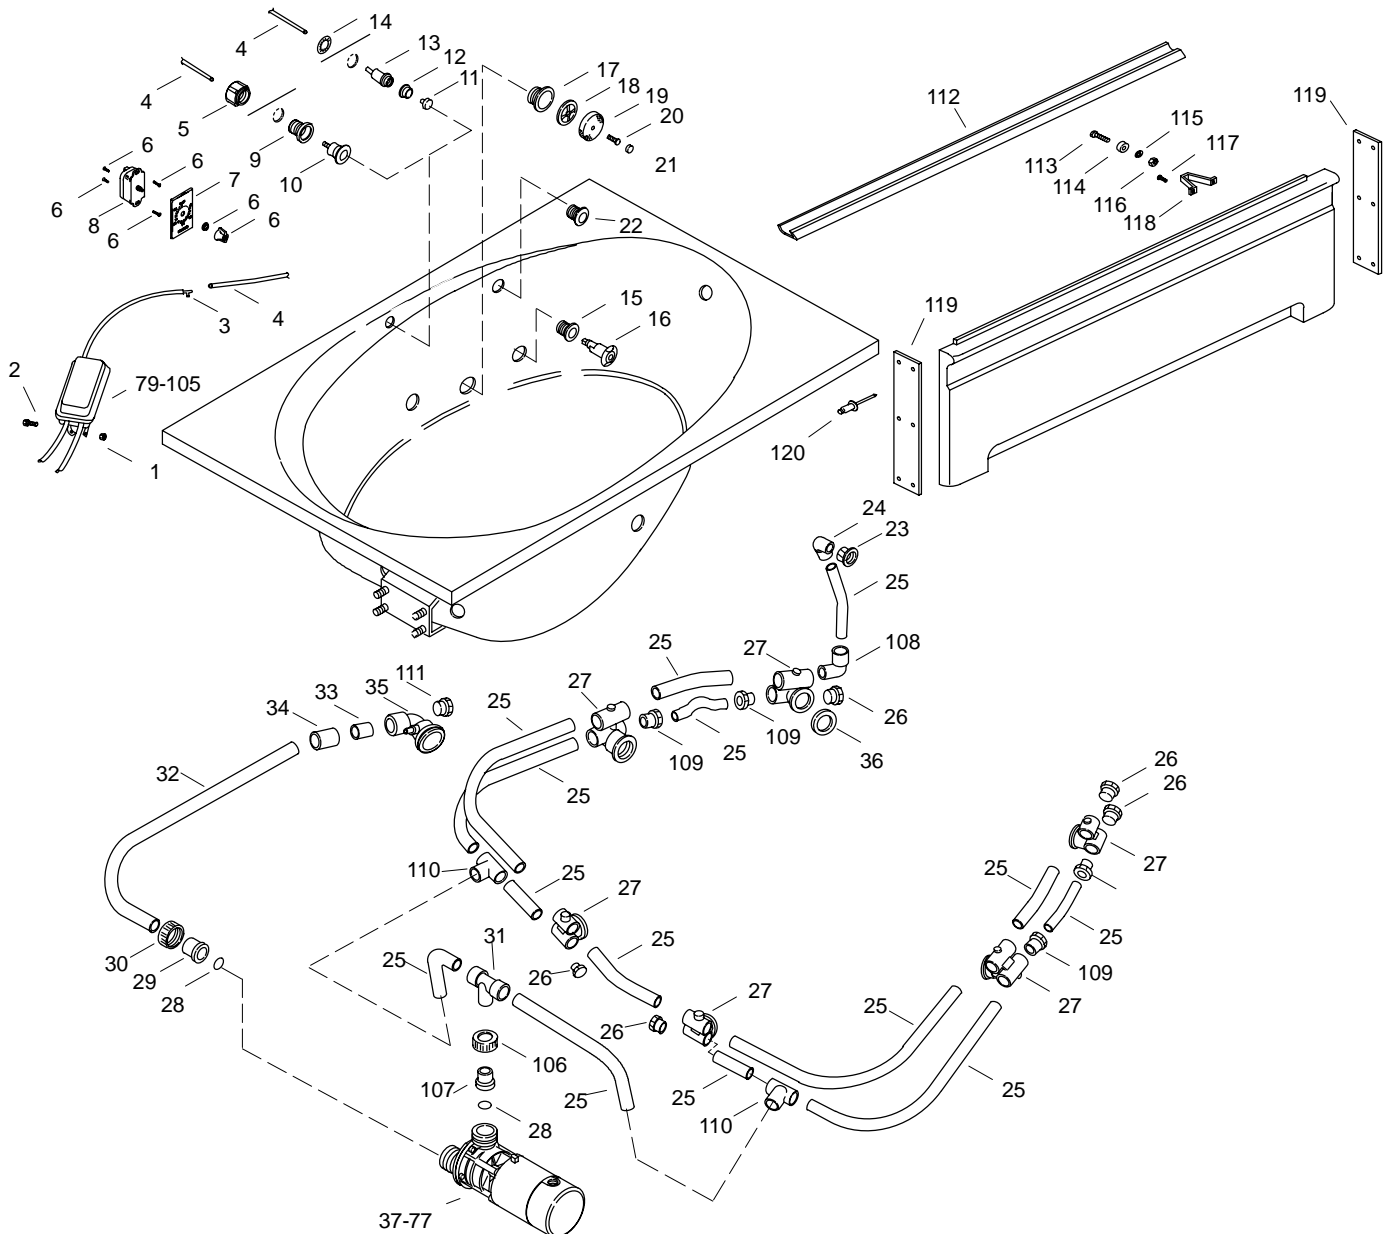

KOHLER[®] SERVICE PARTS

SEADREAM™ WHIRLPOOLS

K#	Bracket	Pump	Switch	Control Retrofit Kit	Apron Only
1220-**-AA	67969	60935	Wall Timer	N/A	
1220-**-AB	67969	60935	Wall Timer	N/A	
1220-**-AC	90990	60935	Wall Timer	N/A	
1221-**-AA	67969	60935	Air Switch	500457	
1221-**-AB	67969	60935	Air Switch	500457	
1221-**-AC	90990	91180	Air Switch	N/A	
1221-**-AD	73508-E	73524	Air Switch	N/A	
1223-**-AA					X