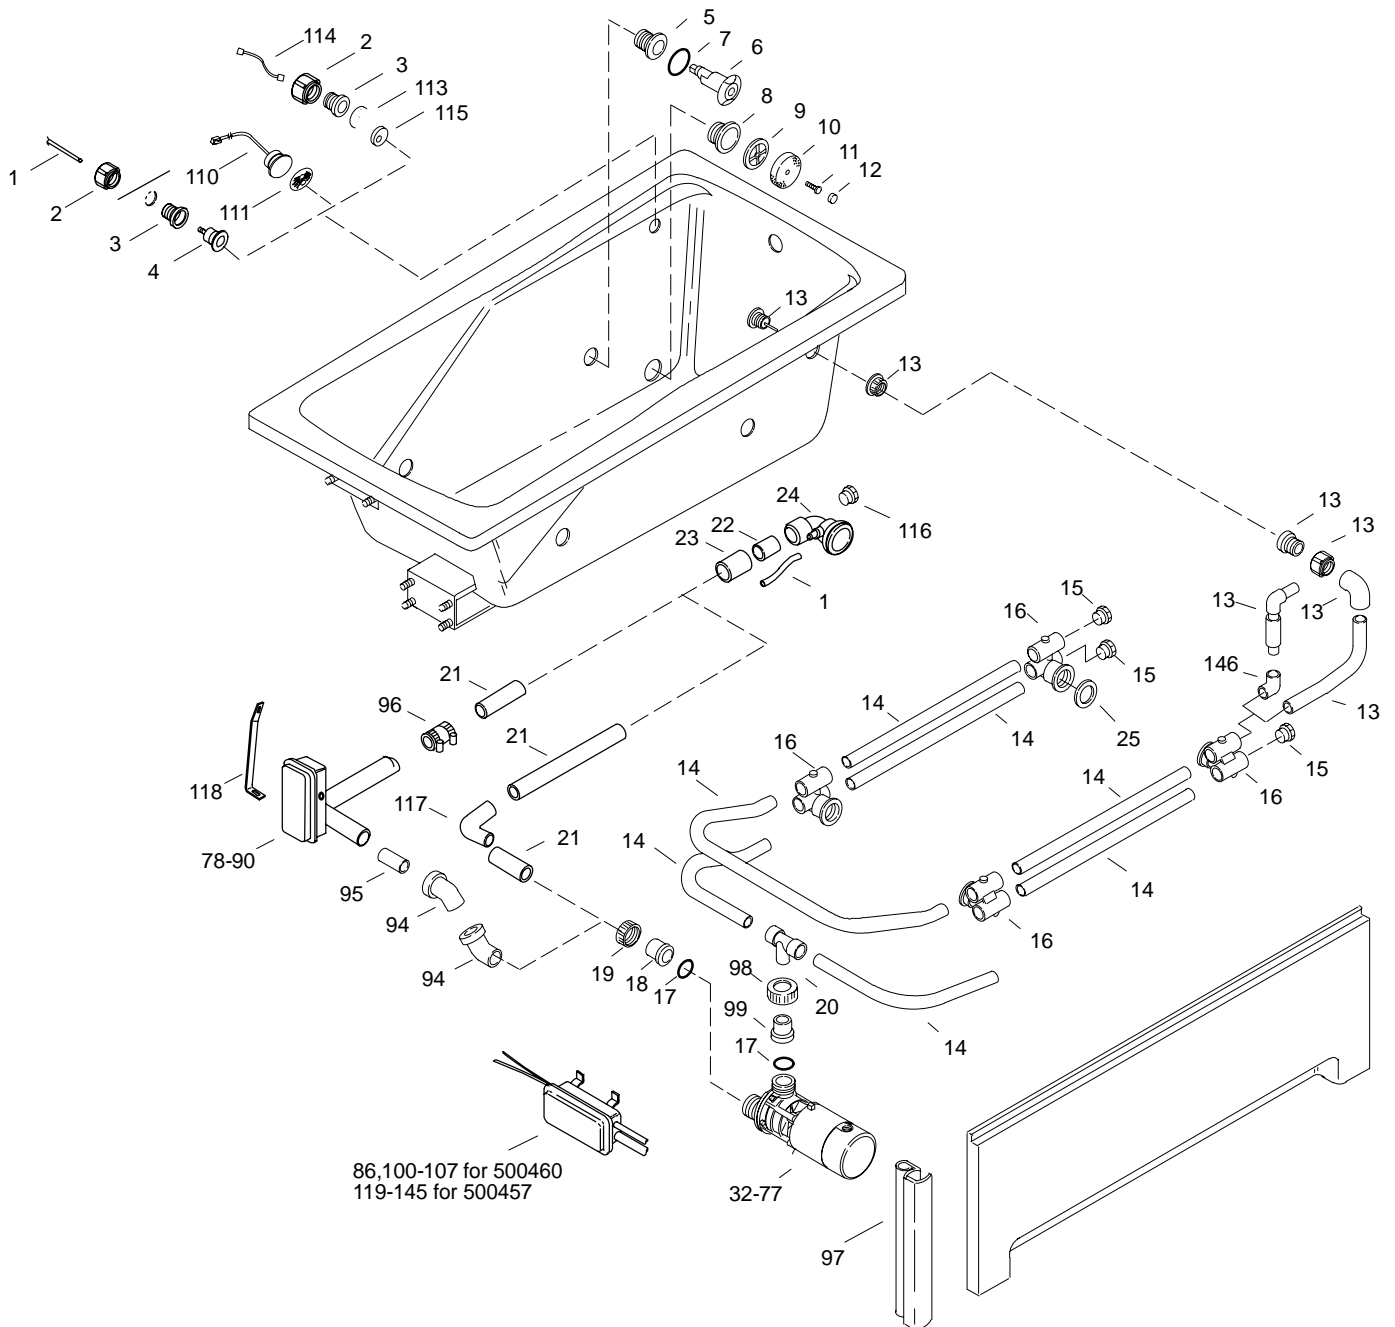

## HOURGLASS™ WHIRLPOOLS

K#	Bracket	Pump	Switch	w/Heater	Control Retrofit Kit	Apron Only
1506-V-**-AA	63068	60935	90105	N/A	500457	
1506-V-**-AB	90988	91180	90105	N/A	N/A	
1506-H-**-AA	63068	60910	30774	External	500460	
1506-H-**-AB	90988	60910	30774	External	500460	
1506-H-**-BB	N/A	73533	73584	In Pump	N/A	
1507-**-AA						X