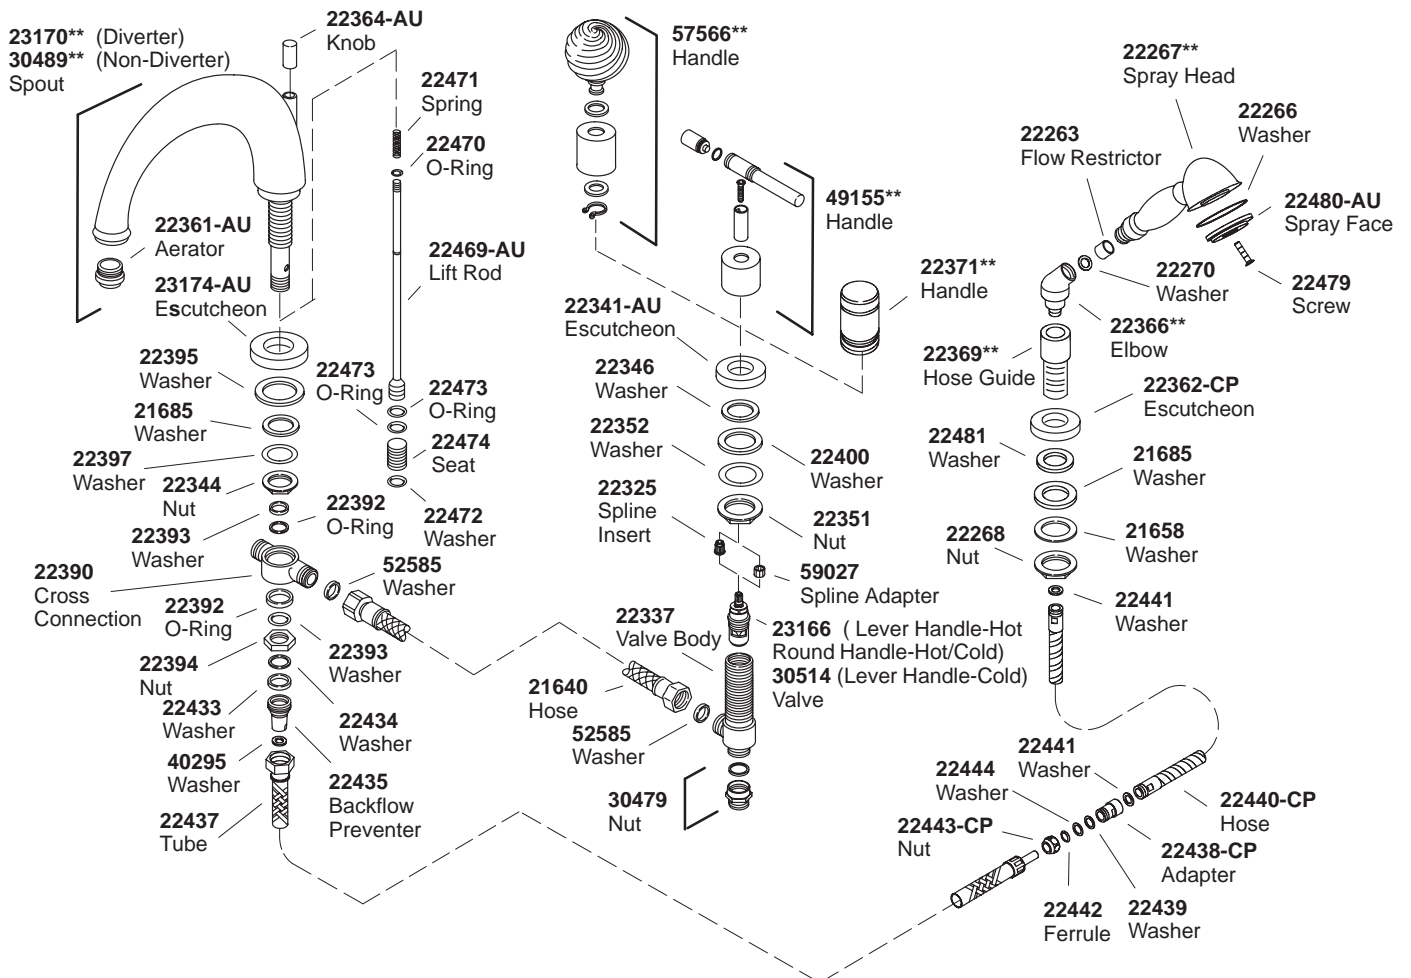

KOHLER[®] SERVICE PARTS

CYGNET™ DECK-MOUNT BATH FAUCETS

K#	Lever Handles	Cylinder Handles	Italia Glass Handles	w/Handshower
6766-CO-**-AA/BA			X	X
6766-LV-**-AA	X			X
6766-XL-**-AA		X		X
6766-4-**-AA	X			X
6766-7-**-AA		X		X
6766-8-**-AA			X	X
6765-CO-**-AA/BA			X	
6765-LV-**-AA	X			
6765-XL-**-AA		X		
6765-4-**-AA	X			
6765-7-**-AA		X		
6765-8-**-AA			X	

**Finish/color code must be specified when ordering.