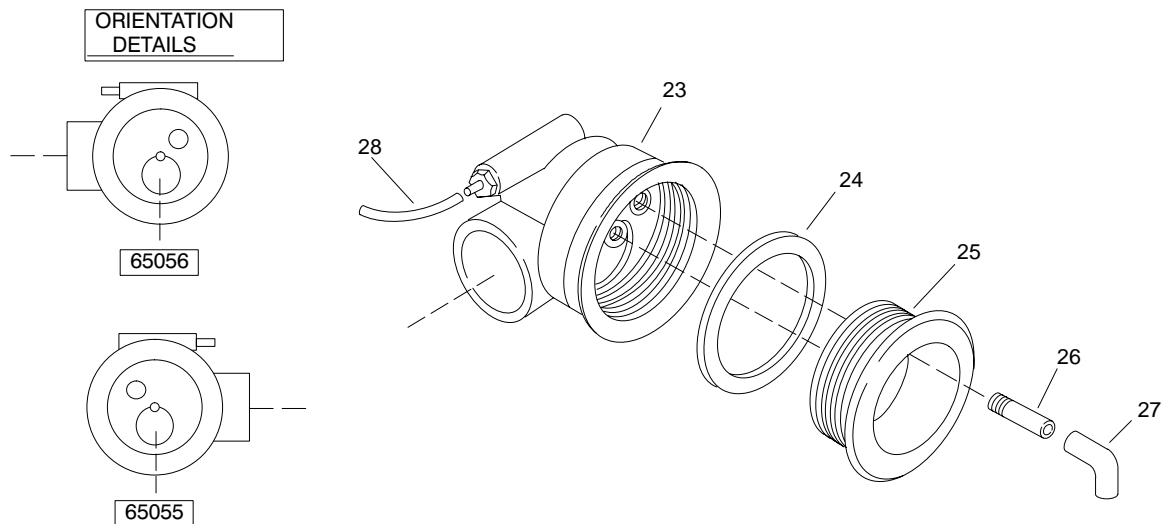

Suction Assy for Pump 60910