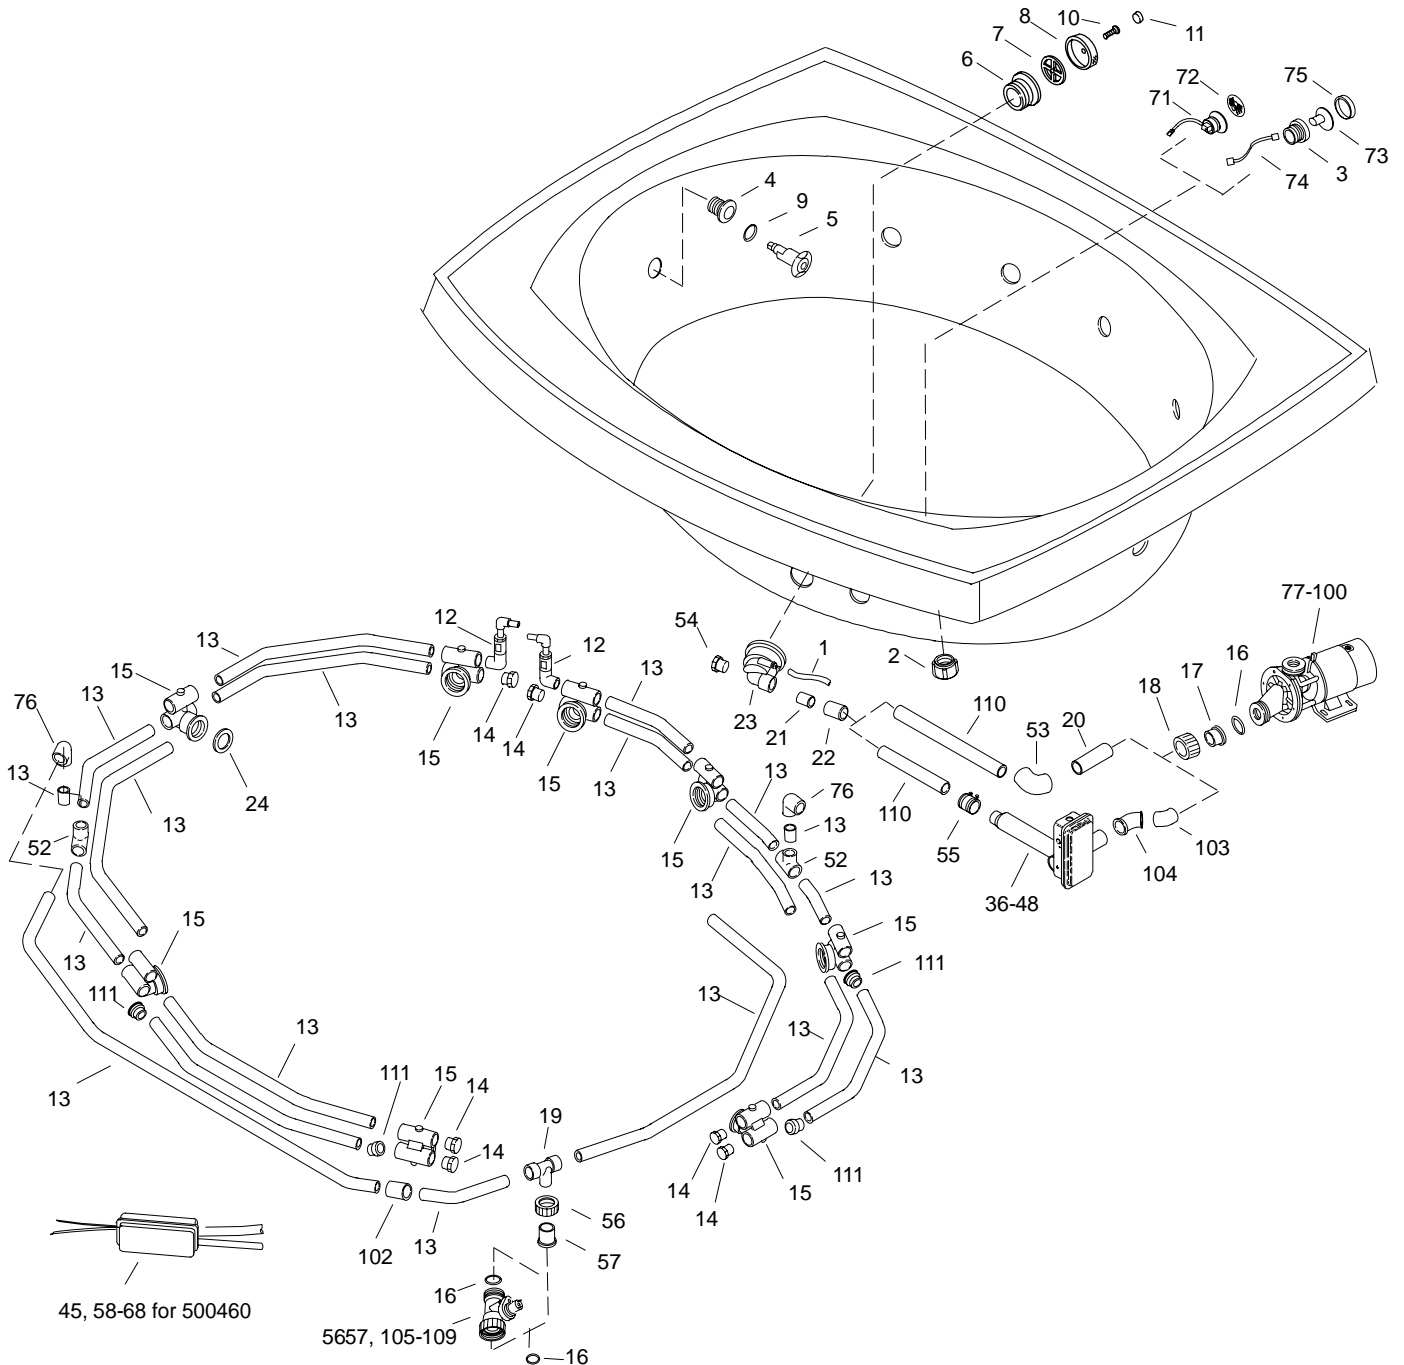

| K#            | Pump  | Pump Switch | Bracket | w/Heater | Control Retrofit Kit |
|---------------|-------|-------------|---------|----------|----------------------|
| 1422-V-**-AA  | 60910 | 30775       | N/A     | N/A      | 500460               |
| 1422-V-**-AB  | 60910 | 30775       | 90989   | N/A      | 500460               |
| 1422-H-**-AA  | 60910 | 30774       | N/A     | External | 500460               |
| 1422-H-**-AB  | 60910 | 30774       | 90989   | External | 500460               |
| 1422-H1-**-AA | 93829 | 73589       | N/A     | In Pump  | N/A                  |