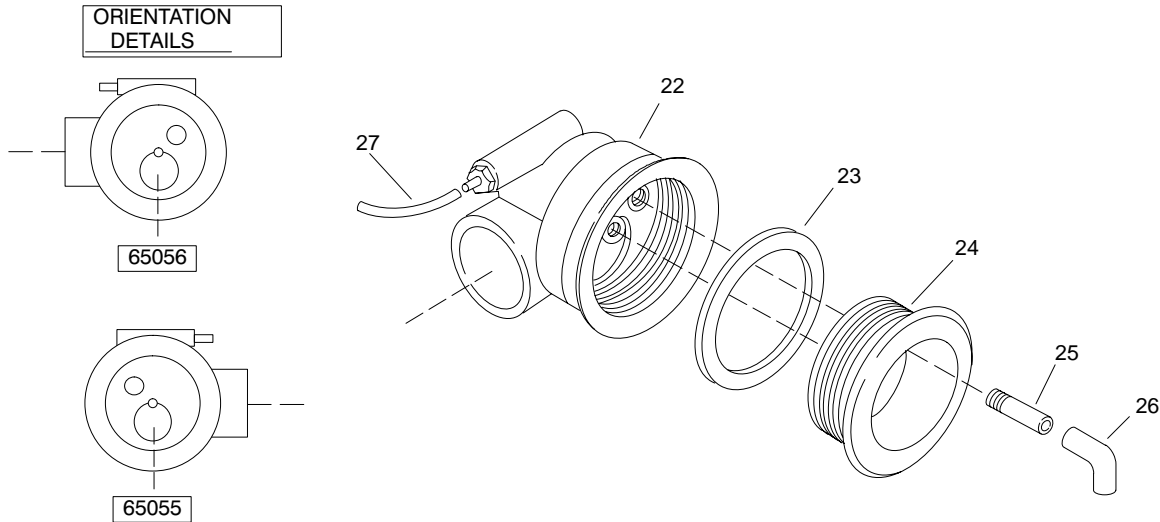

****Finish/color code must be specified when ordering.**

****Finish/color code must be specified when ordering.**

500460
Control Assy

94260-AA
Control Assy

Auxiliary Control Diagram

****Finish/color code must be specified when ordering.**

Suction Assy for Pump 60910

Heater Assy

****Finish/color code must be specified when ordering.**

****Finish/color code must be specified when ordering.**

SERVICE PARTS

ITEM	PART NO.	DESCRIPTION
1	61972	Tube
2	65157	Finger Nut
3	65156**	Flange (AA/AB, H-AA/AB Model)
	73513	Flange (N/H1 Model)
4	67429	Jet Flange
5	K-9695**	Trim Kit
6	65036	Flange
7	65355	Spacer
8	67999**	Cover
9	65054	Screw
10	65226**	Plug
11	91017	Check Valve
12		Available in Service Kit Only
13	67665	Plug
14	67889	Housing
15	94821	O-Ring
16	60848	Connector (AA/AB Model)
	60845	Connector (H-AA/AB Model)
	93709	Connector (N/H1-AA Model)
17	60979	Slip Nut (AA/AB Model)
	60979-A	Slip Nut (N/H1-AA Model)
18	60797	Tee
19		Available in Service Kit Only
20		Available in Service Kit Only
21	66265	Coupling (AA/AB Model)
	61249	Coupling (N/H1-AA Model)
22	65056	Elbow (AA/AB, H-AA/AB Model)
	93685	Elbow (N/H1-AA Model)
23	65885	Gasket
24	65036	Flange
25	65069	Tube
26	65122	Elbow
27	61072	Tube
28	90986	Pump Bracket
29	91150	Bolt
30	67111	Washer
31	67095	Washer
32	60125	Washer
33	64163	Screw
34	60043	Washer
35	60044	Nut
36	67124	Nut
37	67123	Washer
38	63068	Motor Support Bracket
39	65791	Washer
40	68686	Cord
41	68705	Switch
42	65198	Circuit Board Assy
43	60340	Cover
44	65186	Knob, Thermostat
45	60540	Thermostat
46	65194	Heater Flange
47	69079	Screw
48	63563	Screw
49	60320	Screw
50	64468	Washer
51	67264	Strain Relief Bushing
52	64463	Washer
53	65196	Heater Tube
54	65197	O-Ring
55	90153	Nut
56	93841	Screw
57	61563	Tee
58	93538	Neck Switch
59	63267	Tube
60	90154	Locknut
61	65886	Gasket
62	60559	Elbow
	61213	Elbow
63	73518	Plug
64	65331	Band Seal
65	60561	Reducer
66	60979	Slip Nut
67	60848	Connector
68	69589	Bushing