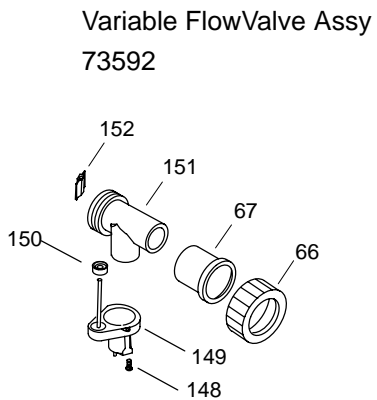

****Finish/color code must be specified when ordering.**

****Finish/color code must be specified when ordering.**

500460
Control Assy

94260-AA
Control Assy

Auxiliary Control Diagram

****Finish/color code must be specified when ordering.**

Suction Assy for Pump 60910

Heater Assy

****Finish/color code must be specified when ordering.**

****Finish/color code must be specified when ordering.**

SERVICE PARTS

ITEM	PART NO.	DESCRIPTION
1	61972	Tube
2	65157	Finger Nut
3	65156**	Flange (AA/AB, H-AA/AB Model)
	73513	Flange (N/H1 Model)
4	67429	Jet Flange
5	K-9695**	Trim Kit
6	65036	Flange
7	65355	Spacer
8	67999**	Cover
9	65054	Screw
10	65226**	Plug
11	91017	Check Valve
12		Available in Service Kit Only
13	67665	Plug
14	67889	Housing
15	94821	O-Ring
16	60848	Connector (AA/AB Model)
	60845	Connector (H-AA/AB Model)
	93709	Connector (N/H1-AA Model)
17	60979	Slip Nut (AA/AB Model)
	60979-A	Slip Nut (N/H1-AA Model)
18	60797	Tee
19		Available in Service Kit Only
20		Available in Service Kit Only
21	66265	Coupling (AA/AB Model)
	61249	Coupling (N/H1-AA Model)
22	65056	Elbow (AA/AB, H-AA/AB Model)
	93685	Elbow (N/H1-AA Model)
23	65885	Gasket
24	65036	Flange
25	65069	Tube
26	65122	Elbow
27	61072	Tube
28	90986	Pump Bracket
29	91150	Bolt
30	67111	Washer
31	67095	Washer
32	60125	Washer
33	64163	Screw
34	60043	Washer
35	60044	Nut
36	67124	Nut
37	67123	Washer
38	63068	Motor Support Bracket
39	65791	Washer
40	68686	Cord
41	68705	Switch
42	65198	Circuit Board Assy
43	60340	Cover
44	65186	Knob, Thermostat
45	60540	Thermostat
46	65194	Heater Flange
47	69079	Screw
48	63563	Screw
49	60320	Screw
50	64468	Washer
51	67264	Strain Relief Bushing
52	64463	Washer
53	65196	Heater Tube
54	65197	O-Ring
55	90153	Nut
56	93841	Screw
57	61563	Tee
58	93538	Neck Switch
59	63267	Tube
60	90154	Locknut
61	65886	Gasket
62	60559	Elbow
	61213	Elbow
63	73518	Plug
64	65331	Band Seal
65	60561	Reducer
66	60979	Slip Nut
67	60848	Connector
68	69589	Bushing