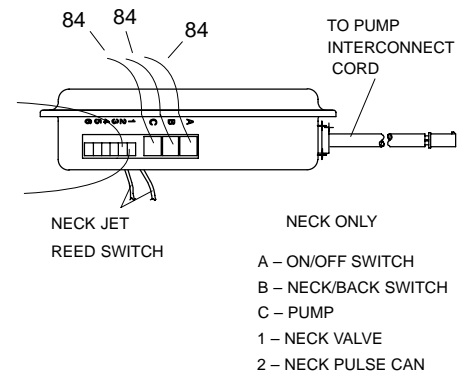

****Finish/color code must be specified when ordering.**

****Finish/color code must be specified when ordering.**

500460
Control Assy

94260-AA
Control Assy

Auxiliary Control Diagram

****Finish/color code must be specified when ordering.**

Suction Assy for Pump 60910

Heater Assy

****Finish/color code must be specified when ordering.**

****Finish/color code must be specified when ordering.**

SERVICE PARTS

ITEM	PART NO.	DESCRIPTION
1	61972	Tube
2	65157	Finger Nut
3	65156**	Flange (AA/AB, H-AA/AB Model)
	73513	Flange (N/H1 Model)
4	67429	Jet Flange
5	K-9695**	Trim Kit
6	65036	Flange
7	65355	Spacer
8	67999**	Cover
9	65054	Screw
10	65226**	Plug
11	91017	Check Valve
12		Available in Service Kit Only
13	67665	Plug
14	67889	Housing
15	94821	O-Ring
16	60848	Connector (AA/AB Model)
	60845	Connector (H-AA/AB Model)
	93709	Connector (N/H1-AA Model)
17	60979	Slip Nut (AA/AB Model)
	60979-A	Slip Nut (N/H1-AA Model)
18	60797	Tee
19		Available in Service Kit Only
20		Available in Service Kit Only
21	66265	Coupling (AA/AB Model)
	61249	Coupling (N/H1-AA Model)
22	65056	Elbow (AA/AB, H-AA/AB Model)
	93685	Elbow (N/H1-AA Model)
23	65885	Gasket
24	65036	Flange
25	65069	Tube
26	65122	Elbow
27	61072	Tube
28	90986	Pump Bracket
29	91150	Bolt
30	67111	Washer
31	67095	Washer
32	60125	Washer
33	64163	Screw
34	60043	Washer
35	60044	Nut
36	67124	Nut
37	67123	Washer
38	63068	Motor Support Bracket
39	65791	Washer
40	68686	Cord
41	68705	Switch
42	65198	Circuit Board Assy
43	60340	Cover
44	65186	Knob, Thermostat
45	60540	Thermostat
46	65194	Heater Flange
47	69079	Screw
48	63563	Screw
49	60320	Screw
50	64468	Washer
51	67264	Strain Relief Bushing
52	64463	Washer
53	65196	Heater Tube
54	65197	O-Ring
55	90153	Nut
56	93841	Screw
57	61563	Tee
58	93538	Neck Switch
59	63267	Tube
60	90154	Locknut
61	65886	Gasket
62	60559	Elbow
	61213	Elbow
63	73518	Plug
64	65331	Band Seal
65	60561	Reducer
66	60979	Slip Nut
67	60848	Connector
68	69589	Bushing