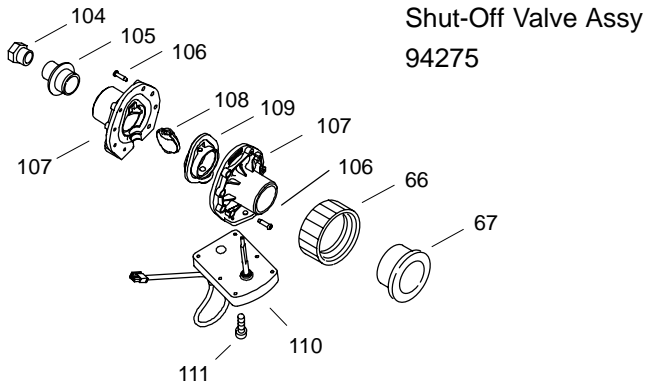

****Finish/color code must be specified when ordering.**

****Finish/color code must be specified when ordering.**

500460
Control Assy

94260-AA
Control Assy

Auxiliary Control Diagram

****Finish/color code must be specified when ordering.**

Suction Assy for Pump 60910

Heater Assy

****Finish/color code must be specified when ordering.**

****Finish/color code must be specified when ordering.**

SERVICE PARTS

ITEM	PART NO.	DESCRIPTION
1	61972	Tube
2	65157	Finger Nut
3	65156**	Flange (AA/AB, H-AA/AB Model)
	73513	Flange (N/H1 Model)
4	67429	Jet Flange
5	K-9695**	Trim Kit
6	65036	Flange
7	65355	Spacer
8	67999**	Cover
9	65054	Screw
10	65226**	Plug
11	91017	Check Valve
12		Available in Service Kit Only
13	67665	Plug
14	67889	Housing
15	94821	O-Ring
16	60848	Connector (AA/AB Model)
	60845	Connector (H-AA/AB Model)
	93709	Connector (N/H1-AA Model)
17	60979	Slip Nut (AA/AB Model)
	60979-A	Slip Nut (N/H1-AA Model)
18	60797	Tee
19		Available in Service Kit Only
20		Available in Service Kit Only
21	66265	Coupling (AA/AB Model)
	61249	Coupling (N/H1-AA Model)
22	65056	Elbow (AA/AB, H-AA/AB Model)
	93685	Elbow (N/H1-AA Model)
23	65885	Gasket
24	65036	Flange
25	65069	Tube
26	65122	Elbow
27	61072	Tube
28	90986	Pump Bracket
29	91150	Bolt
30	67111	Washer
31	67095	Washer
32	60125	Washer
33	64163	Screw
34	60043	Washer
35	60044	Nut
36	67124	Nut
37	67123	Washer
38	63068	Motor Support Bracket
39	65791	Washer
40	68686	Cord
41	68705	Switch
42	65198	Circuit Board Assy
43	60340	Cover
44	65186	Knob, Thermostat
45	60540	Thermostat
46	65194	Heater Flange
47	69079	Screw
48	63563	Screw
49	60320	Screw
50	64468	Washer
51	67264	Strain Relief Bushing
52	64463	Washer
53	65196	Heater Tube
54	65197	O-Ring
55	90153	Nut
56	93841	Screw
57	61563	Tee
58	93538	Neck Switch
59	63267	Tube
60	90154	Locknut
61	65886	Gasket
62	60559	Elbow
	61213	Elbow
63	73518	Plug
64	65331	Band Seal
65	60561	Reducer
66	60979	Slip Nut
67	60848	Connector
68	69589	Bushing