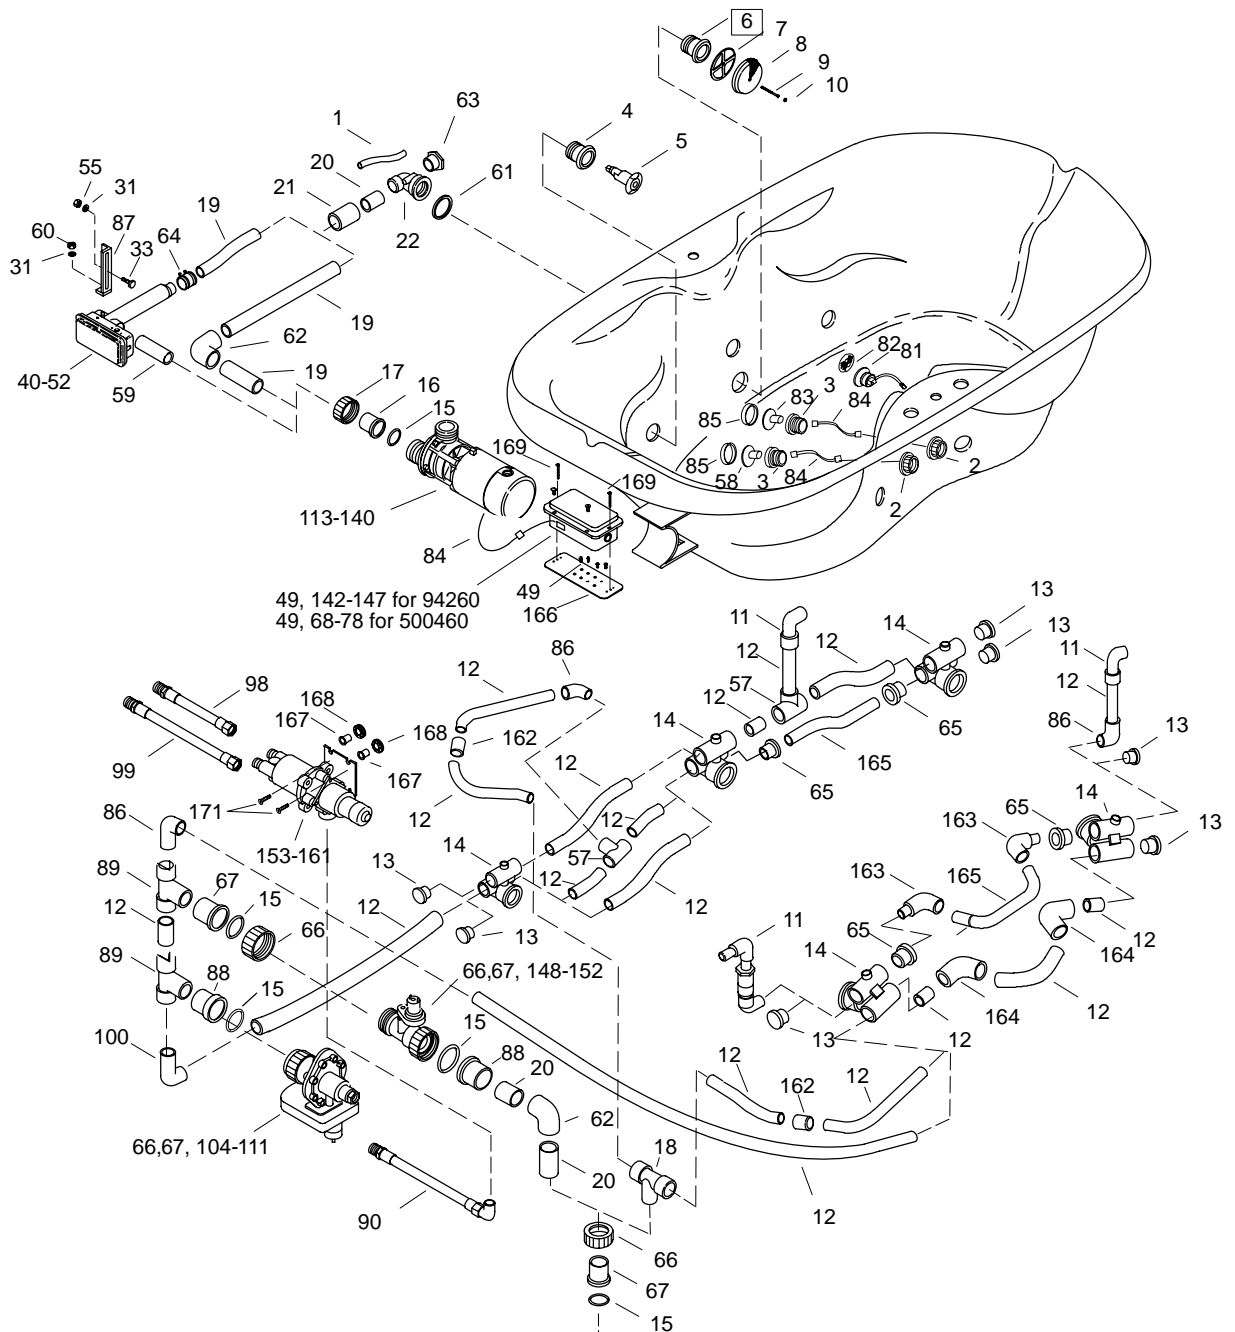

K#	Pump	Pump Switch	Bracket	w/Heater	Control Retrofit Kit
1330-**-AA	60937	30775	67793	N/A	500460
1330-**-AB	60910	30775	90986	N/A	500460
1330-H**-AA	60937	30774	67793	External	500460
1330-H**-AB	60910	30774	90986	External	500460
1330-N**-AA	73572	73589	N/A	In Pump	94260
1330-H1**-AA	93829	73589	N/A	In Pump	N/A

****Finish/color code must be specified when ordering.**

****Finish/color code must be specified when ordering.**

500460
Control Assy

94260-AA
Control Assy

Auxiliary Control Diagram

****Finish/color code must be specified when ordering.**