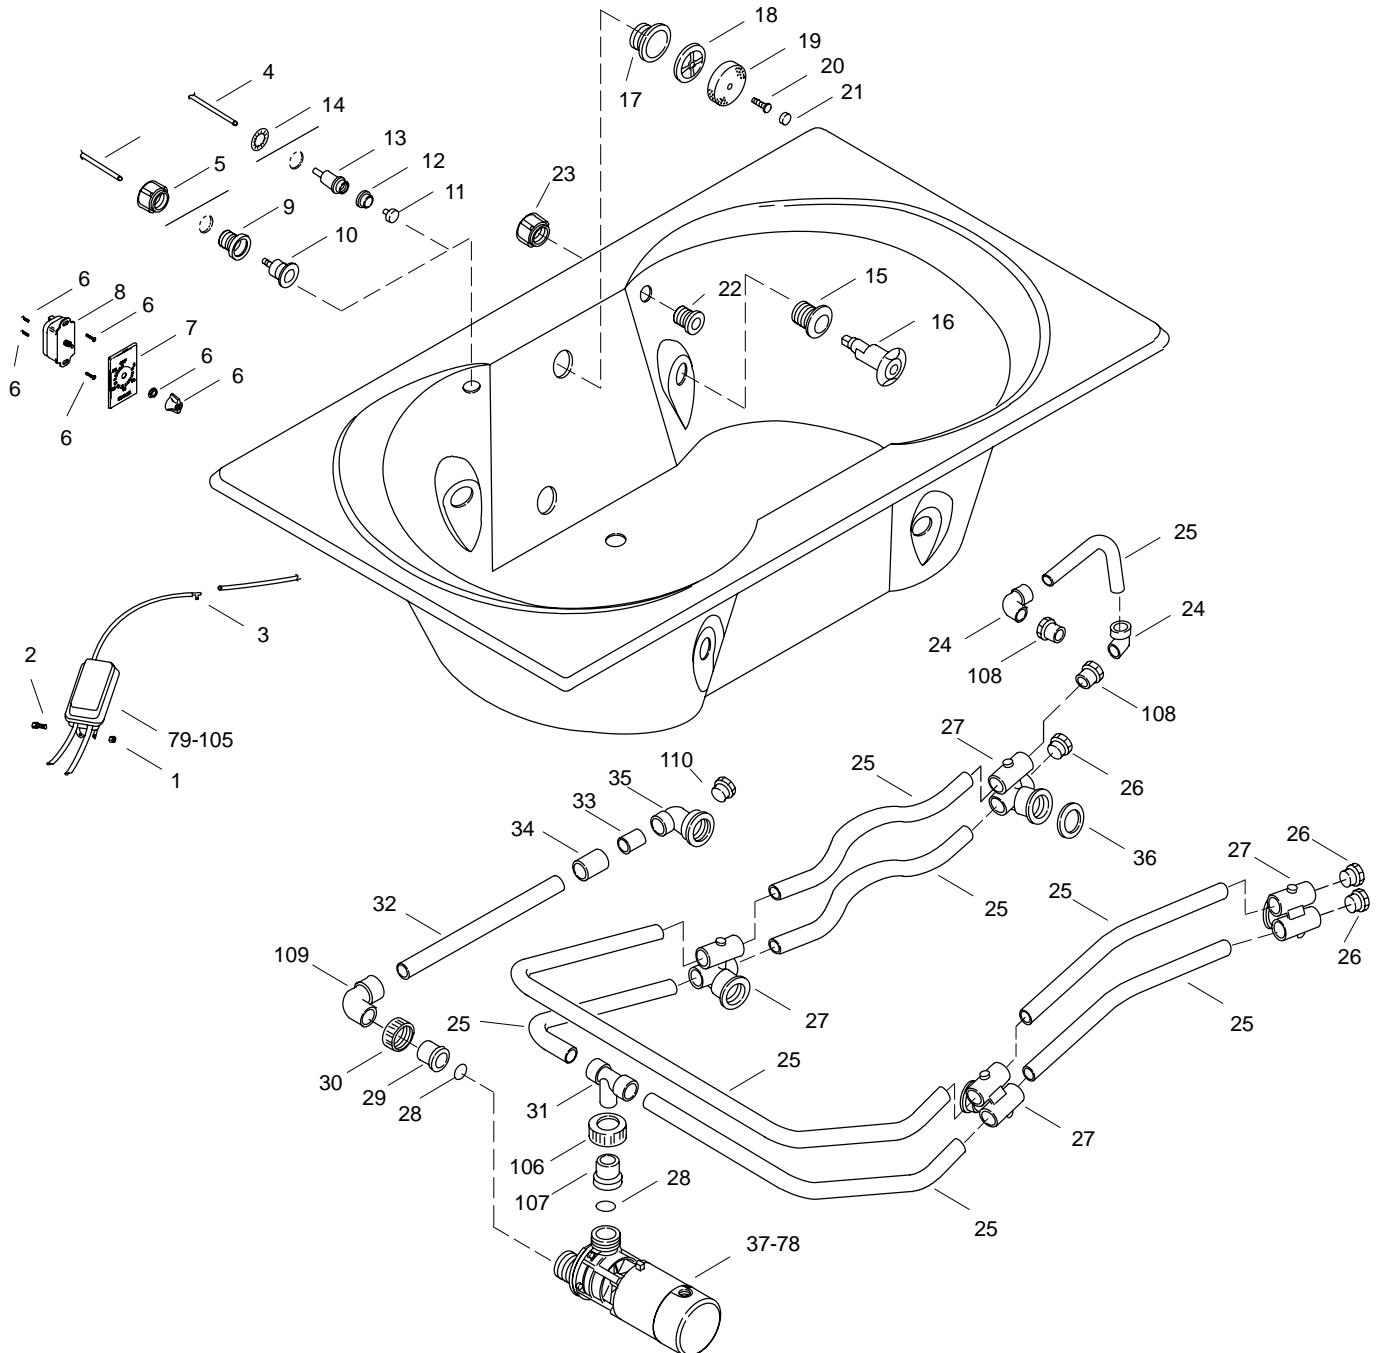

****Finish/color code must be specified when ordering.**

KOHLER® SERVICE PARTS

OVERTURE™ 5' WHIRLPOOLS

****Finish/color code must be specified when ordering.**

SERVICE PARTS

ITEM	PART NO.	DESCRIPTION
1	60170	Nut
2	60169	Bolt
3	60655	Tee & Tube Assy
4	61972	Tube
5	65157	Finger Nut
6	64355	Timer Knob
7	63644	Wall Plate
8	64356	Timer
9	65156**	Flange
10	90105**	Air Switch
11	69089**	Knob
12	60359**	Trim Cap
13	60581	Actuator Assembly
14	60591	Spring Grip
15	67429	Flange
16	63466**	Jet
17	65036	Flange
18	65355	Spacer
19	67999**	Cover
20	65054	Screw
21	65226**	Plug
22	91016**	Check Valve Service Kit
23	65157	Nut
24	61361	Elbow (AA Model)
	61536	Elbow (AB, AC, AD Model)
25		Available in Service Kit Only
26	67665	Plug
27	67889	Housing
28	94821	O-Ring
29	60848	Connector (AA, AB, AC Model)
	93709	Connector (AD Model)
30	60979	Slip Nut (AA, AB, AC Model)
	60979-A	Slip Nut (AD Model)
31	60797	Tee
32		Available in Service Kit Only
33		Available in Service Kit Only
34	66265	Coupling (AA, AB, AC Model)
	61249	Coupling (AD Model)
35	66763	Elbow (AA, AB, AC Model)
	93685	Elbow (AD Model)
36	65885	Gasket
37	93000	Cord Assy
38	93003	Strain Relief
39	63263	Screw
40	91176	Timer Board
41	91541	Switch Assy
42	91178	Motor
43	90987	Pump Bracket
44	91150	Bolt
45	67111	Washer
46	67095	Washer
47	60125	Washer
48	64163	Screw
49	67111	Washer
50	60043	Washer
51	60044	Nut
52	67124	Nut
53	67123	Washer
54	67095	Washer
55	63068	Motor Support Bracket
56	90153	Locknut
57	68577	Cord Grip
58	65791	Washer
59	67109	Bolt
60	60997	Motor
61	74823	End Cap
62	74824	Bolt
63	62726	Screw
64	500245	Switch Kit
65	60972	Slinger
66	60927	Volute Assy
67	60985	Shaft Seal
68	60912	Shim Kit
69	60993	Impeller
70	60981	O-Ring