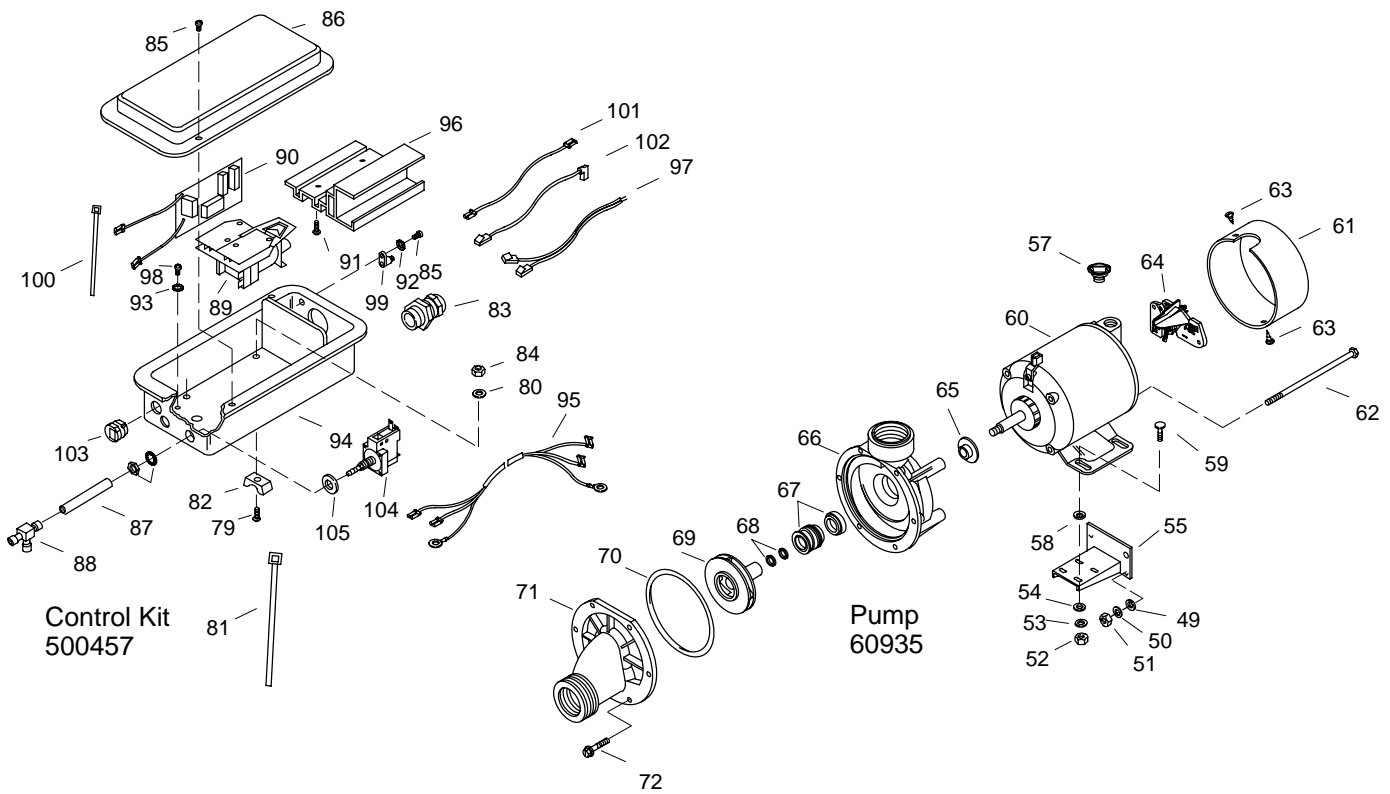

****Finish/color code must be specified when ordering.**

KOHLER® SERVICE PARTS

OVERTURE™ 5' WHIRLPOOLS

****Finish/color code must be specified when ordering.**

SERVICE PARTS

ITEM	PART NO.	DESCRIPTION
1	60170	Nut
2	60169	Bolt
3	60655	Tee & Tube Assy
4	61972	Tube
5	65157	Finger Nut
6	64355	Timer Knob
7	63644	Wall Plate
8	64356	Timer
9	65156**	Flange
10	90105**	Air Switch
11	69089**	Knob
12	60359**	Trim Cap
13	60581	Actuator Assembly
14	60591	Spring Grip
15	67429	Flange
16	63466**	Jet
17	65036	Flange
18	65355	Spacer
19	67999**	Cover
20	65054	Screw
21	65226**	Plug
22	91016**	Check Valve Service Kit
23	65157	Nut
24	61361	Elbow (AA Model)
	61536	Elbow (AB, AC, AD Model)
25		Available in Service Kit Only
26	67665	Plug
27	67889	Housing
28	94821	O-Ring
29	60848	Connector (AA, AB, AC Model)
	93709	Connector (AD Model)
30	60979	Slip Nut (AA, AB, AC Model)
	60979-A	Slip Nut (AD Model)
31	60797	Tee
32		Available in Service Kit Only
33		Available in Service Kit Only
34	66265	Coupling (AA, AB, AC Model)
	61249	Coupling (AD Model)
35	66763	Elbow (AA, AB, AC Model)
	93685	Elbow (AD Model)
36	65885	Gasket
37	93000	Cord Assy
38	93003	Strain Relief
39	63263	Screw
40	91176	Timer Board
41	91541	Switch Assy
42	91178	Motor
43	90987	Pump Bracket
44	91150	Bolt
45	67111	Washer
46	67095	Washer
47	60125	Washer
48	64163	Screw
49	67111	Washer
50	60043	Washer
51	60044	Nut
52	67124	Nut
53	67123	Washer
54	67095	Washer
55	63068	Motor Support Bracket
56	90153	Locknut
57	68577	Cord Grip
58	65791	Washer
59	67109	Bolt
60	60997	Motor
61	74823	End Cap
62	74824	Bolt
63	62726	Screw
64	500245	Switch Kit
65	60972	Slinger
66	60927	Volute Assy
67	60985	Shaft Seal
68	60912	Shim Kit
69	60993	Impeller
70	60981	O-Ring