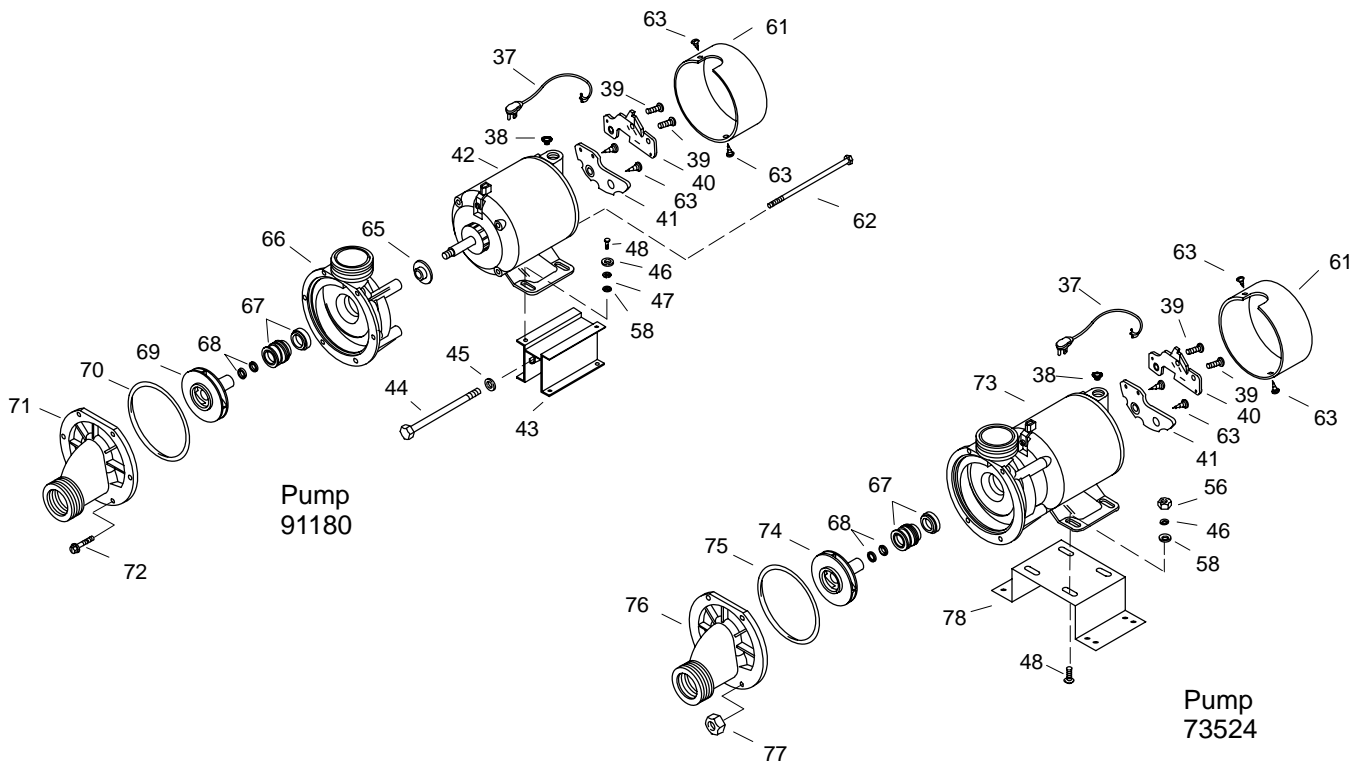

****Finish/color code must be specified when ordering.**

KOHLER® SERVICE PARTS

OVERTURE™ 5' WHIRLPOOLS

****Finish/color code must be specified when ordering.**

SERVICE PARTS

ITEM	PART NO.	DESCRIPTION
1	60170	Nut
2	60169	Bolt
3	60655	Tee & Tube Assy
4	61972	Tube
5	65157	Finger Nut
6	64355	Timer Knob
7	63644	Wall Plate
8	64356	Timer
9	65156**	Flange
10	90105**	Air Switch
11	69089**	Knob
12	60359**	Trim Cap
13	60581	Actuator Assembly
14	60591	Spring Grip
15	67429	Flange
16	63466**	Jet
17	65036	Flange
18	65355	Spacer
19	67999**	Cover
20	65054	Screw
21	65226**	Plug
22	91016**	Check Valve Service Kit
23	65157	Nut
24	61361	Elbow (AA Model)
	61536	Elbow (AB, AC, AD Model)
25		Available in Service Kit Only
26	67665	Plug
27	67889	Housing
28	94821	O-Ring
29	60848	Connector (AA, AB, AC Model)
	93709	Connector (AD Model)
30	60979	Slip Nut (AA, AB, AC Model)
	60979-A	Slip Nut (AD Model)
31	60797	Tee
32		Available in Service Kit Only
33		Available in Service Kit Only
34	66265	Coupling (AA, AB, AC Model)
	61249	Coupling (AD Model)
35	66763	Elbow (AA, AB, AC Model)
	93685	Elbow (AD Model)
36	65885	Gasket
37	93000	Cord Assy
38	93003	Strain Relief
39	63263	Screw
40	91176	Timer Board
41	91541	Switch Assy
42	91178	Motor
43	90987	Pump Bracket
44	91150	Bolt
45	67111	Washer
46	67095	Washer
47	60125	Washer
48	64163	Screw
49	67111	Washer
50	60043	Washer
51	60044	Nut
52	67124	Nut
53	67123	Washer
54	67095	Washer
55	63068	Motor Support Bracket
56	90153	Locknut
57	68577	Cord Grip
58	65791	Washer
59	67109	Bolt
60	60997	Motor
61	74823	End Cap
62	74824	Bolt
63	62726	Screw
64	500245	Switch Kit
65	60972	Slinger
66	60927	Volute Assy
67	60985	Shaft Seal
68	60912	Shim Kit
69	60993	Impeller
70	60981	O-Ring