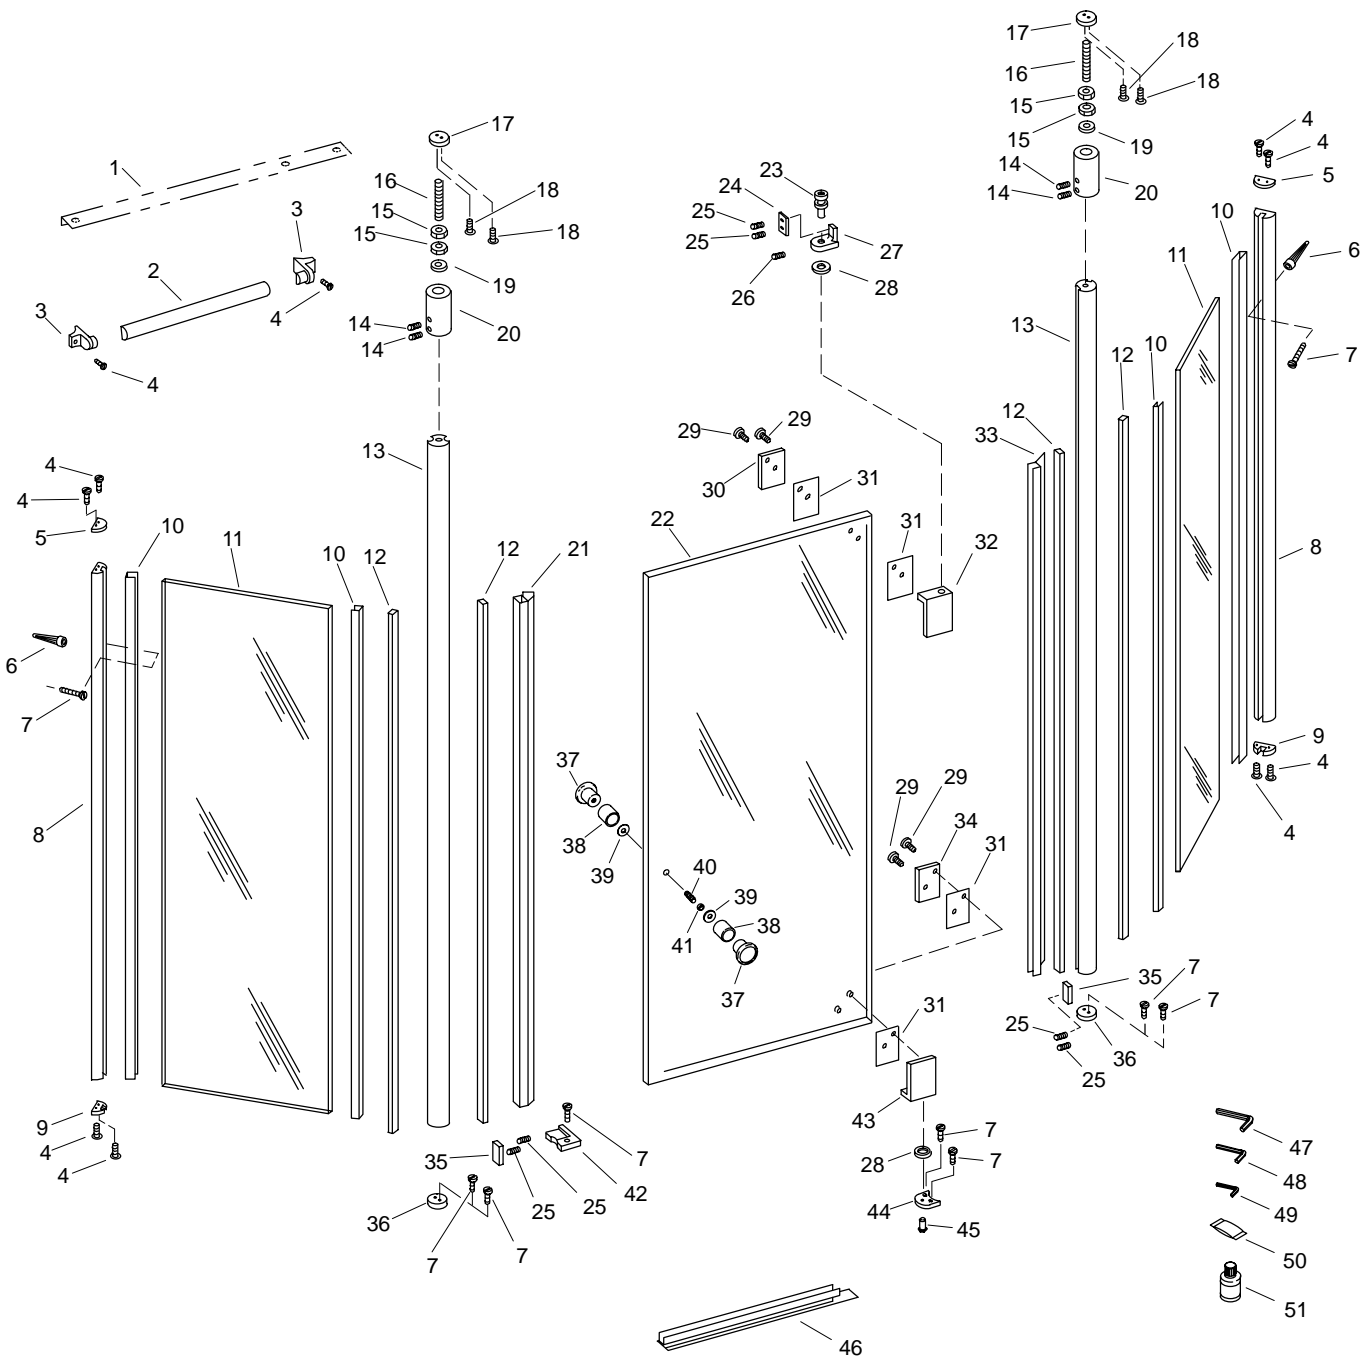

KOHLER® SERVICE PARTS

PROFILE NEO-ANGLE SHOWER DOORS

K#	Dimension
K-9853-**-AA	50" x 50" x 72"
K-9868-**-AA/BA/CA	38" x 38" x 72"

****Finish/color code must be specified when ordering.**

SERVICE PARTS

ITEM	PART NO.	DESCRIPTION
1	91307	Template
2	62271**	Towel Bar
3	62363-7	Bracket
4	66632	Screw
	93333	Screw (-SV)
	93333-BR	Screw (-BR)
5	62387-7	End Cap
	93290**	Cap (-SV, -BR)
6	66646	Plug
7	62722	Screw
	93331	Screw (-SV)
	93331-BR	Screw (-BR)
8	66623**	Jamb
9	62388-7	End Cap
	93291**	Cap (-SV, -BR)
10	93191	Seal
11	90909	Glass Panel (9853-AA)
	62565	Glass Panel (9868-AA)
	91332	Glass Panel (9868-BA)
	91813	Glass Panel (9868-CA)
12	62299**	Filler
	93184**	Filler (-SV, -BR)
13	66622**	Jamb
14	66172	Screw
	52557	Screw (-SV)
	52557-BR	Screw (-BR)
15	52076	Nut
16	66638	Stud
17	66601	Base
18	66173	Screw
19	52074	Washer
20	66600-7	Sleeve
	66600-SV	Sleeve (-SV)
	66600-BR	Sleeve (-BR)
21	92060	Seal
22	62562	Glass Door
23	66615	Guide
24	66606	Plate
25	66633	Screw
26	66634	Screw
	93334	Screw (-SV)
	93334-BR	Screw (-BR)
27	66602-7	Pivot
	66602-SV	Pivot (-SV)
	66602-BR	Pivot (-BR)
28	66639	Washer
29	66635	Screw
	93335	Screw (-SV)
	93335-BR	Screw (-BR)
30	66604-7	Hinge
	66604-SV	Hinge (-SV)
	66604-BR	Hinge (-BR)
31	66158	Gasket
32	66168-7	Hinge
	66168-SV	Hinge (-SV)
	66168-BR	Hinge (-BR)
33	62157	Seal
34	66169-7	Plate
	66169-SV	Plate (-SV)
	66169-BR	Plate (-BR)
35	66157	Key