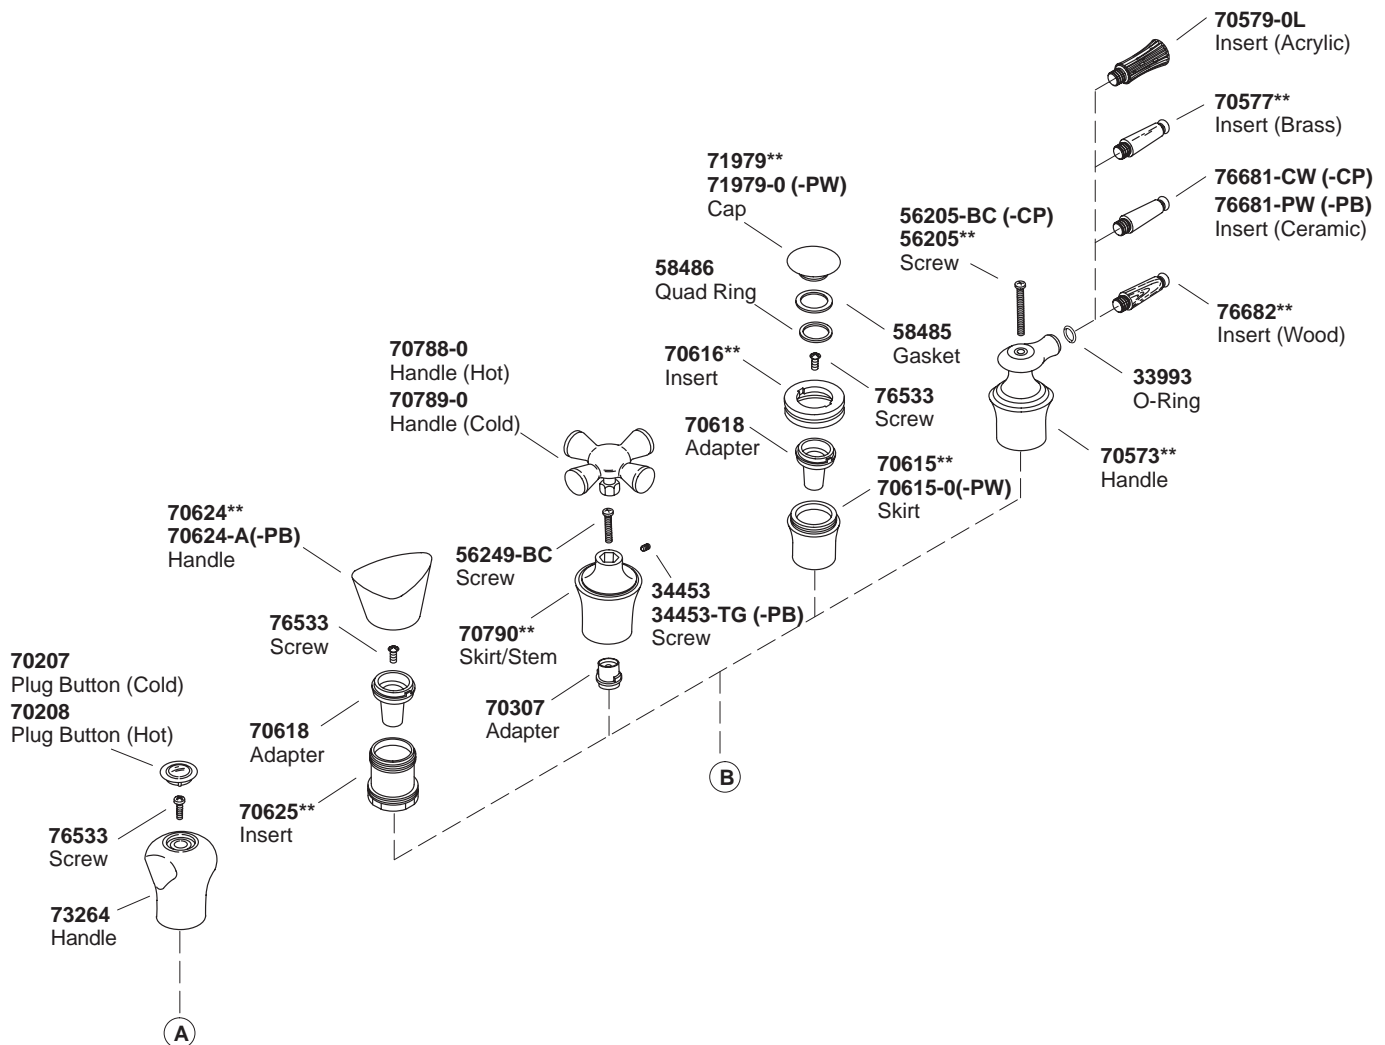

K#	Valve/Tee	Rigid Conne- ctions	Spout		Handles	Handle Inserts
			Roman	Traditional		
K-15290-**-AA/AB	X		X		Acrylic	
K-P15290-**-AA/AB			X		Acrylic	
K-T15290-**-AA/AB			X		Acrylic	
K-15291-**-AA	X	X	X		Acrylic	
K-P15291-**-AA/AB	X	X	X		Acrylic	
K-15708-K-**-AA/AB	X					
K-15708-KR-**-AA/AB	X	X				
K-P15708-K-**-AA/AB	X					
K-P15708-KR-**-AA/AB	X	X				
K-15806-K-**-AA	X		X			
K-T15806-1-**-AA/AB			X		Euro	
K-T15806-3P-**-AA/AB			X		White Cross	
K-T15806-4K-**-AA/AB			X		Lever Base	
K-T15806-7K-**-AA/AB			X		Stacked Base	
K-15807-K-**-AA	X	X	X			
K-15856-4M-**-AA						Chrome Lever
K-15856-4N-**-AA						Brass Lever
K-15856-4P-**-AA						Porcelain Lever
K-15856-4R-**-AA						Acrylic Lever
K-15856-4S-**-AA						Wood Lever
K-15857-7M-**-AA						Chrome Stacked
K-15857-7N-**-AA						Brass Stacked
K-15880-K-**-AA	X			9-11/16" Height		
K-T15880-1-**-AA/AB				9-11/16" Height	Euro	
K-T15880-3P-**-AA/AB				9-11/16" Height	White Cross	
K-T15880-4K-**-AA/AB				9-11/16" Height	Lever Base	
K-T15880-7K-**-AA/AB				9-11/16" Height	Stacked Base	
K-15881-K-**-AA	X			7" Height		
K-T15881-1-**-AA/AB				7" Height	Euro	
K-T15881-3P-**-AA/AB				7" Height	White Cross	
K-T15881-4K-**-AA/AB				7" Height	Lever Base	
K-T15881-7K-**-AA/AB				7" Height	Stacked Base	
K-15882-K-**-AA	X	X		9-11/16" Height		
K-15883-K-**-AA	X	X		7" Height		

****Finish/color code must be specified when ordering.**

Decorative Handles										
K#	Euro	Cross	Lever	Stacked	Acrylic	White Porcelain Insert	Wood Insert	Polished Brass Insert	Polished Chrome Insert	
K-15851-1-**-AA	X									
K-15851-3P-**-AA		X								
K-15851-4P-**-AA			X			X				
K-15851-4R-**-AA			X		X					
K-15851-4S-**-AA			X				X			
K-15851-4M-**-AA			X							X
K-15851-4N-**-AA			X					X		
K-15851-7M-**-AA				X						X
K-15851-7N-**-AA				X				X		