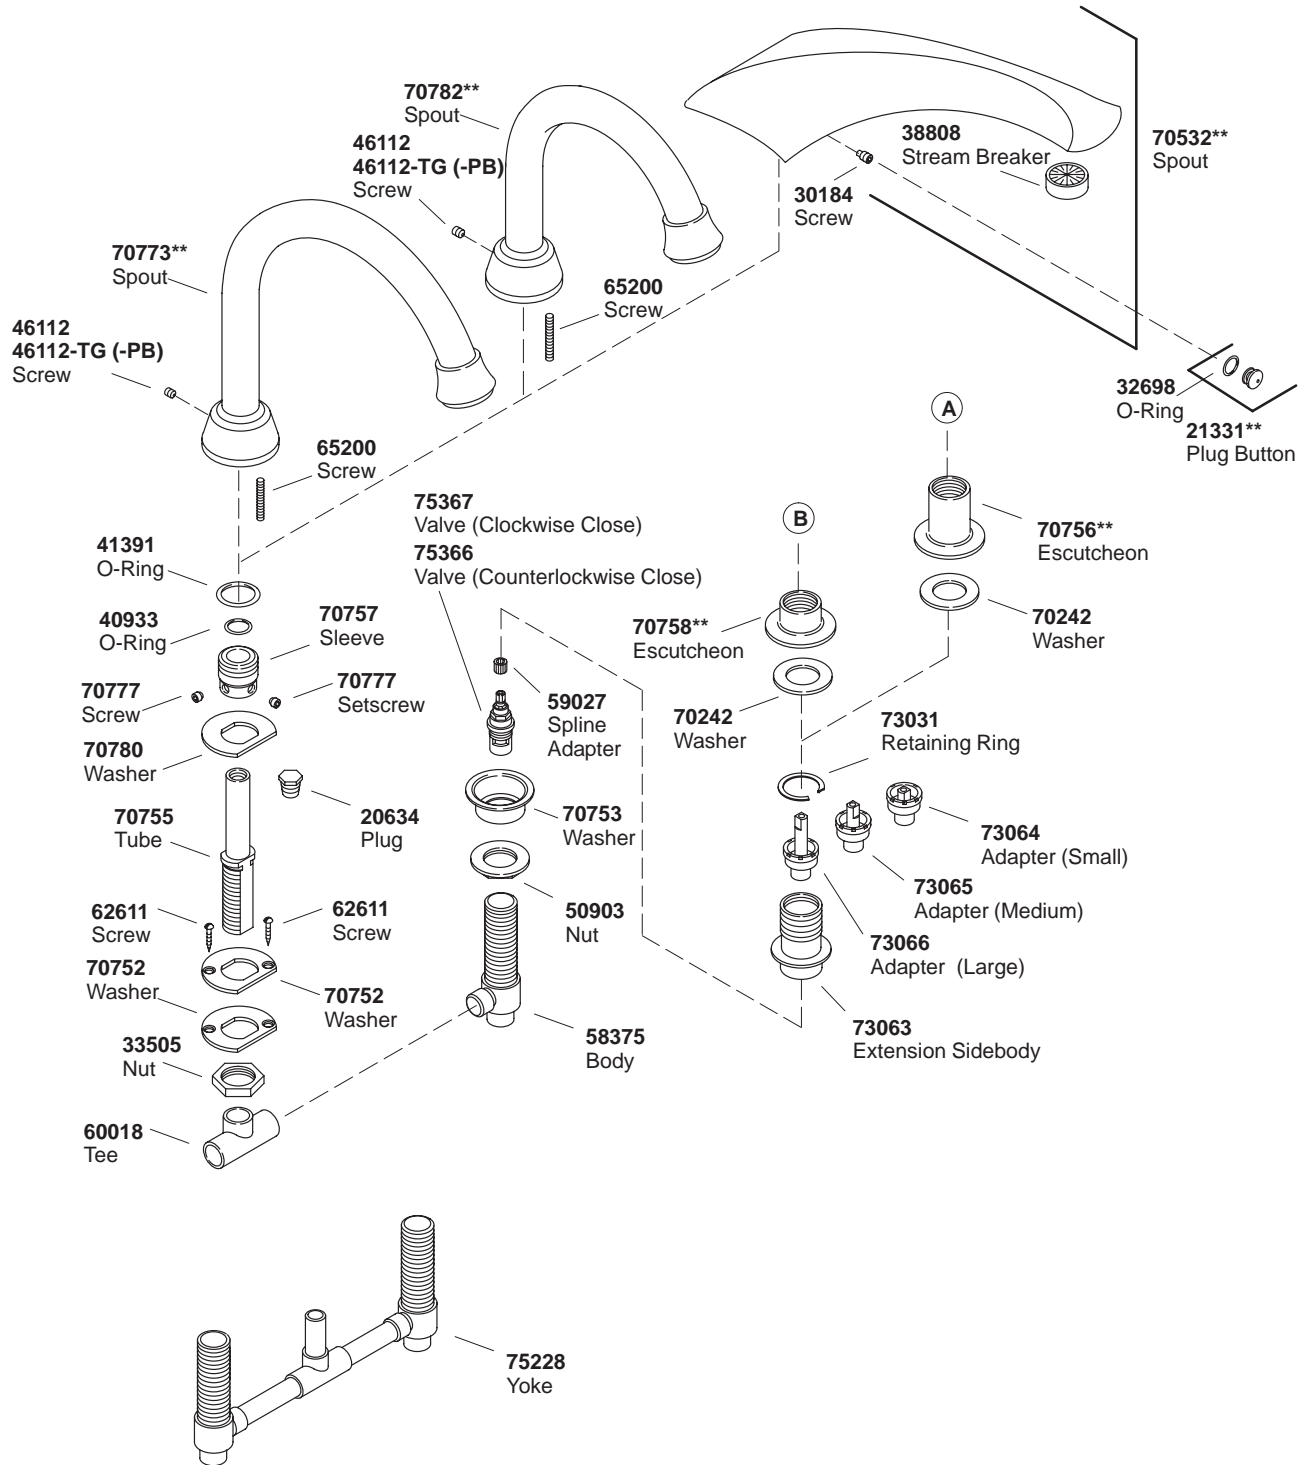

K#	Valve/Tee	Rigid Conne- ctions	Spout		Handles	Handle Inserts
			Roman	Traditional		
K-15290-**-AA/AB	X		X		Acrylic	
K-P15290-**-AA/AB			X		Acrylic	
K-T15290-**-AA/AB			X		Acrylic	
K-15291-**-AA	X	X	X		Acrylic	
K-P15291-**-AA/AB	X	X	X		Acrylic	
K-15708-K-**-AA/AB	X					
K-15708-KR-**-AA/AB	X	X				
K-P15708-K-**-AA/AB	X					
K-P15708-KR-**-AA/AB	X	X				
K-15806-K-**-AA	X		X			
K-T15806-1-**-AA/AB			X		Euro	
K-T15806-3P-**-AA/AB			X		White Cross	
K-T15806-4K-**-AA/AB			X		Lever Base	
K-T15806-7K-**-AA/AB			X		Stacked Base	
K-15807-K-**-AA	X	X	X			
K-15856-4M-**-AA						Chrome Lever
K-15856-4N-**-AA						Brass Lever
K-15856-4P-**-AA						Porcelain Lever
K-15856-4R-**-AA						Acrylic Lever
K-15856-4S-**-AA						Wood Lever
K-15857-7M-**-AA						Chrome Stacked
K-15857-7N-**-AA						Brass Stacked
K-15880-K-**-AA	X			9-11/16" Height		
K-T15880-1-**-AA/AB				9-11/16" Height	Euro	
K-T15880-3P-**-AA/AB				9-11/16" Height	White Cross	
K-T15880-4K-**-AA/AB				9-11/16" Height	Lever Base	
K-T15880-7K-**-AA/AB				9-11/16" Height	Stacked Base	
K-15881-K-**-AA	X			7" Height		
K-T15881-1-**-AA/AB				7" Height	Euro	
K-T15881-3P-**-AA/AB				7" Height	White Cross	
K-T15881-4K-**-AA/AB				7" Height	Lever Base	
K-T15881-7K-**-AA/AB				7" Height	Stacked Base	
K-15882-K-**-AA	X	X		9-11/16" Height		
K-15883-K-**-AA	X	X		7" Height		

****Finish/color code must be specified when ordering.**

Decorative Handles										
K#	Euro	Cross	Lever	Stacked	Acrylic	White Porcelain Insert	Wood Insert	Polished Brass Insert	Polished Chrome Insert	
K-15851-1-**-AA	X									
K-15851-3P-**-AA		X								
K-15851-4P-**-AA			X			X				
K-15851-4R-**-AA			X		X					
K-15851-4S-**-AA			X				X			
K-15851-4M-**-AA			X							X
K-15851-4N-**-AA			X					X		
K-15851-7M-**-AA				X						X
K-15851-7N-**-AA				X				X		

**Finish/color code must be specified when ordering.

****Finish/color code must be specified when ordering.**

****Finish/color code must be specified when ordering.**