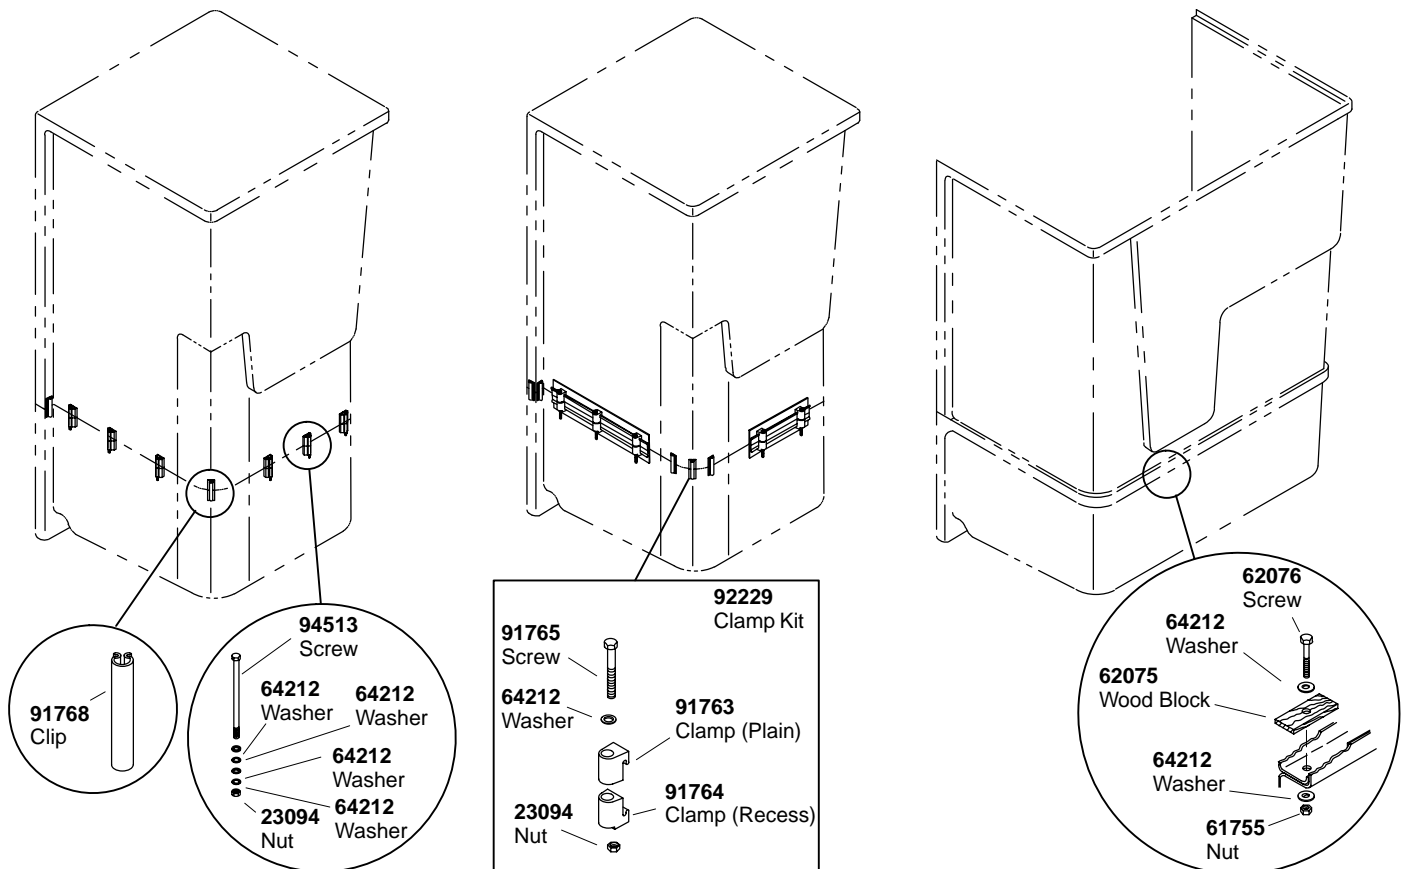

## BATH AND SHOWER MODULES

K#	Veracruz II	Sonata II	Vallarta	Cancun	Cape Hatteras II	Cape Cod II	Description
K-1528-**-AA/AB					X		60" x 36" x 76-1/2"
K-1551-**-AA						X	40" x 40" x 77-1/8"
K-1571-**-AA/AB/AC	X						60" x 32" x 76-1/2" Left Outlet
K-1572-**-AA/AB/AC	X						60" x 32" x 76-1/2" Right Outlet
K-1576-**-AA/AB/AC			X				36" x 36" x 76-1/2"
K-1577-**-AA/AB/AC				X			48" x 36" x 76-1/2" Left Outlet
K-1578-**-AA/AB/AC				X			48" x 36" x 76-1/2" Right Outlet
K-1608-**-AA/AB/BB		X					42" x 42" x 84"
K-1661-**-AA/AB/BB		X					60" x 34" x 84" Left Outlet
K-1662-**-AA/AB/BB		X					60" x 34" x 84" Right Outlet
K-1668-**-AA/AB/BB		X					48" x 34" x 84"
K-1669-**-AA/AB/BB		X					60" x 36" x 84"
K-1693-**-AA/AB		X					36" x 35" x 84"
K-1699-**-AA/BA		X					36" x 35" x 84"