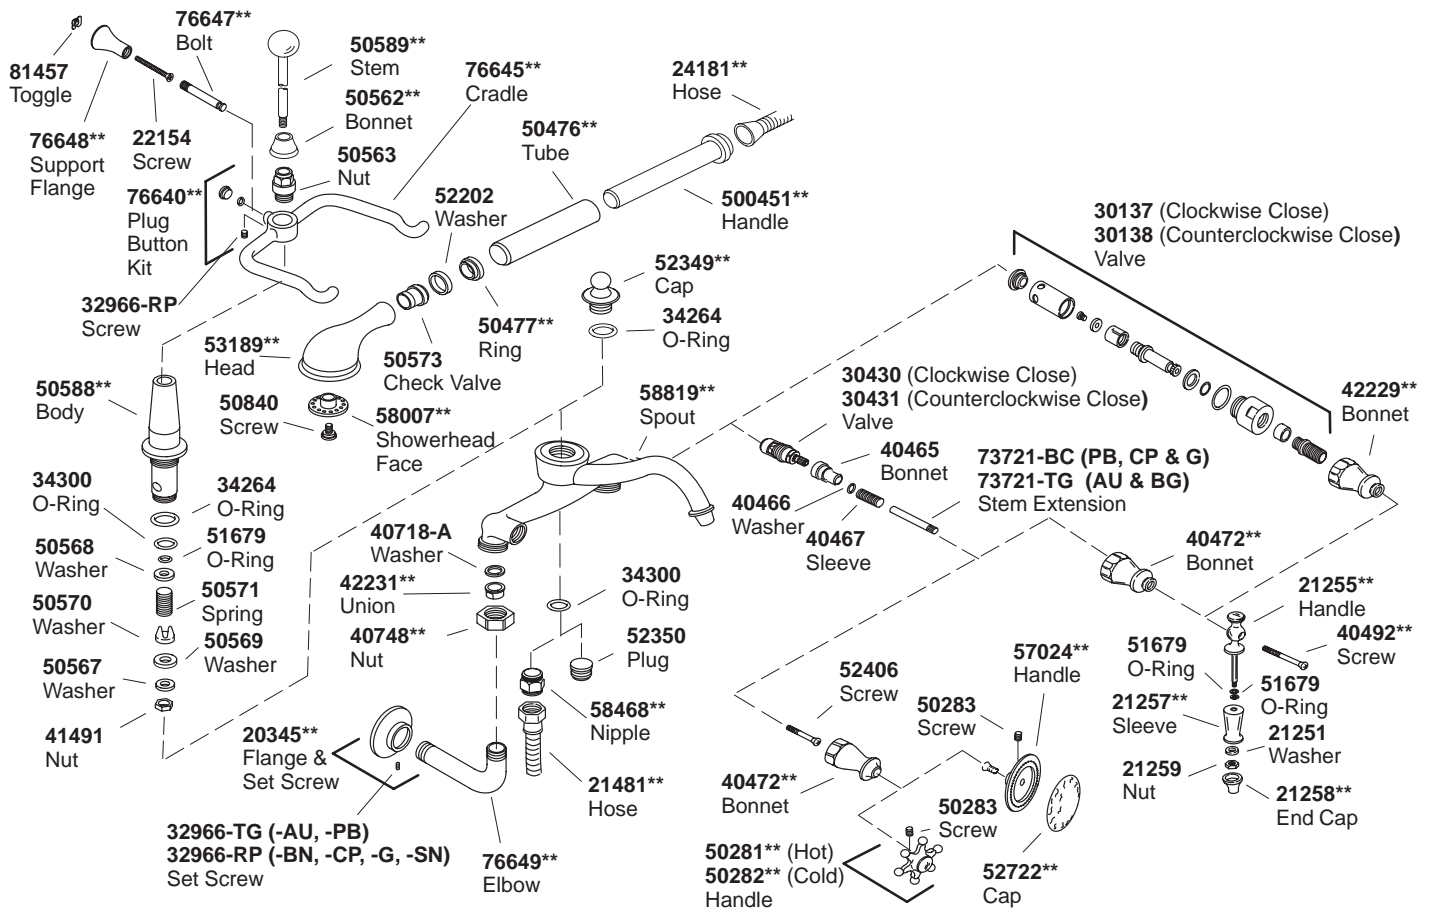

KOHLER® SERVICE PARTS

ANTIQUETM DECK-MOUNT BATH FAUCETS

K#	Bath Faucet	Lever Handles	Six-Prong Handles	Oval Handles	w/Handshower	Ceramic Insets	Wall-Mount Kit
K-103-V-**-AA	X		X				
K-103-CV-**-AA	X		X				
K-104-V-**-AA	X	X					
K-104-3-**-AA	X		X				
K-104-4-**-AA	X	X					
K-104-9B-**-AA	X			X			
K-109-**-AA/BA/CA	X		X		X		
K-110-**-AA/BA/CA	X	X			X		
K-110-3-**-AA/BA	X		X		X		
K-110-4-**-AA/BA	X	X			X		
K-110-9B-**-AA/BA	X			X	X		
K-232-**-AA	X			X			
K-233-**-AA/BA	X			X	X		
K-264-**-AA						X	
K-268-**-AA						X	
K-101-**-AA	X		X				X

**Finish/color code must be specified when ordering.