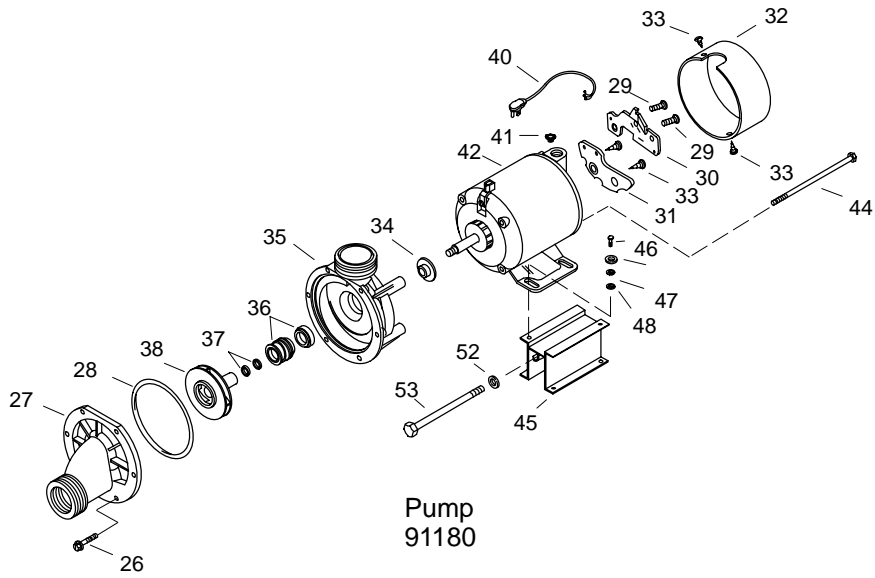

KOHLER[®] SERVICE PARTS

SEASIDE 6' BATH™ WHIRLPOOLS

K#	Bracket	Pump	Switch
1248-**-AA	90988	91180	Air Switch
1248-**-AB	73508-D	73524	Air Switch

****Finish/color code must be specified when ordering.**

****Finish/color code must be specified when ordering.**

SERVICE PARTS

ITEM	PART NO.	DESCRIPTION
1	60703	Tube
2	65157	Nut
3	90105**	Air Switch
4	65156**	Flange
5	65036	Flange
6	65355	Spacer
7	67999**	Cover
8	65054	Screw
9	65226**	Plug
10	67429	Flange
11	65886	Gasket
12	62777	Elbow (AA Model)
	93685	Elbow (AB Model)
13		Available in Service Kit Only
14	66265	Coupling
	61249	Coupling
15		Available in Service Kit Only
16	60979	Slip Nut (AA Model)
	60979-A	Slip Nut (AB Model)
17	60848	Connector (AA Model)
	93709	Connector (AB Model)
18	94821	O-Ring
19	67665	Plug
20	67889	Housing
21	65885	Gasket
22	63466**	Trim Ring
23		Available in Service Kit Only
24	91967	Check Valve
25	60797	Tee
26	60982	Screw
27	60926	Cover
28	60981	O-Ring
29	63263	Screw
30	91176	Timer Board
31	91541	Switch Assy
32	74832	End Cap
33	62726	Screw
34	60972	Slinger
35	60927	Volute Assy
36	60985	Shaft Seal
37	60912	Shim Kit
38	60993	Impeller
39	73529	Impeller
40	93000	Cord Assy
41	93003	Strain Relief
42	91187	Motor
43	73525	Motor
44	74824	Bolt
45	90988	Bracket
46	64163	Screw
47	60125	Washer
48	65791	Washer
49	73508-D	Base
50	67095	Washer
51	90153	Locknut
52	67111	Washer
53	91150	Bolt
54	73559	Nut
55	73552	Cover
56	73558	O-Ring
57	69228	Elbow
58	61937	Coupling
59	69228	Elbow
60	61814	Elbow (AA Model)
	61567	Elbow (AB Model)
61	67081	Cable Tie
62	61425	Reducer
63	60651	Reducer
64	73518	Plug (AB Model)
65	60979	Slip Nut
66	60848	Connector
67	94132	Elbow (AB Model)