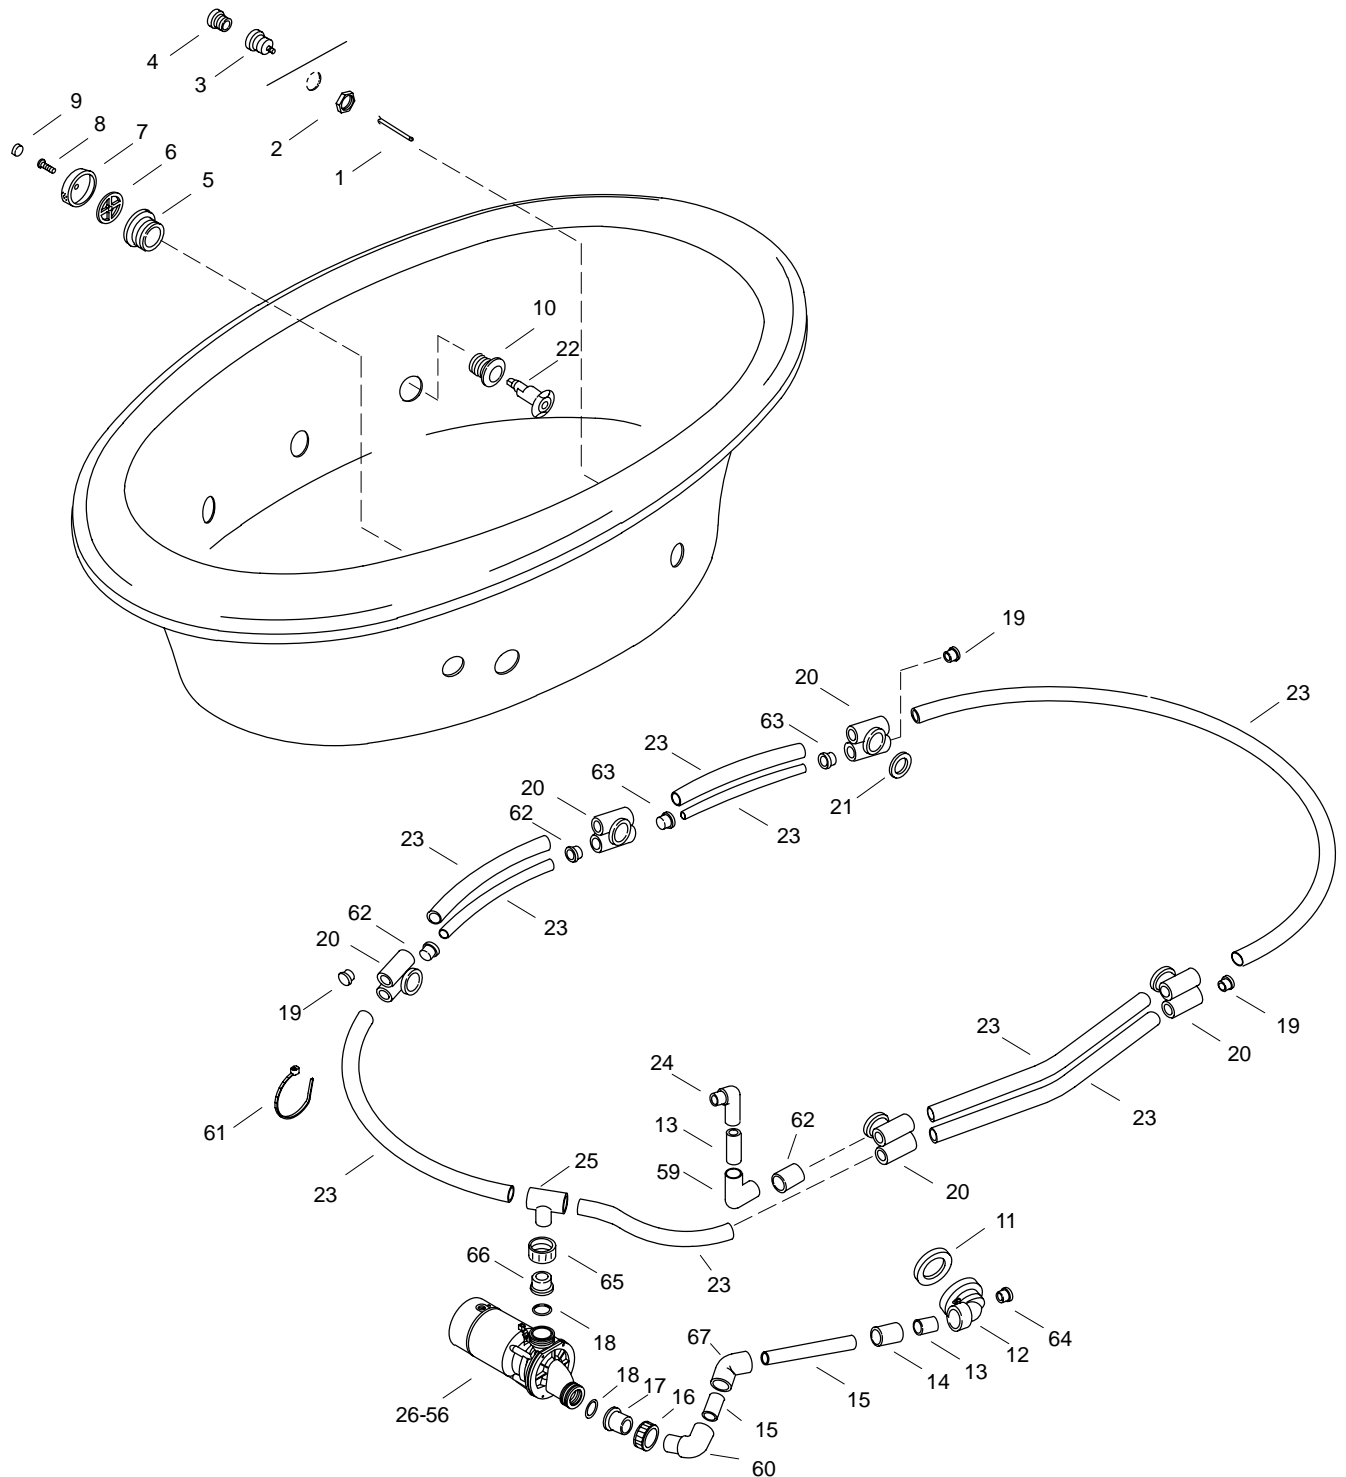

KOHLER[®] SERVICE PARTS

SEASIDE 6' BATH™ WHIRLPOOLS

K#	Bracket	Pump	Switch
1248-**-AA	90988	91180	Air Switch
1248-**-AB	73508-D	73524	Air Switch

****Finish/color code must be specified when ordering.**

****Finish/color code must be specified when ordering.**

SERVICE PARTS

ITEM	PART NO.	DESCRIPTION
1	60703	Tube
2	65157	Nut
3	90105**	Air Switch
4	65156**	Flange
5	65036	Flange
6	65355	Spacer
7	67999**	Cover
8	65054	Screw
9	65226**	Plug
10	67429	Flange
11	65886	Gasket
12	62777	Elbow (AA Model)
	93685	Elbow (AB Model)
13		Available in Service Kit Only
14	66265	Coupling
	61249	Coupling
15		Available in Service Kit Only
16	60979	Slip Nut (AA Model)
	60979-A	Slip Nut (AB Model)
17	60848	Connector (AA Model)
	93709	Connector (AB Model)
18	94821	O-Ring
19	67665	Plug
20	67889	Housing
21	65885	Gasket
22	63466**	Trim Ring
23		Available in Service Kit Only
24	91967	Check Valve
25	60797	Tee
26	60982	Screw
27	60926	Cover
28	60981	O-Ring
29	63263	Screw
30	91176	Timer Board
31	91541	Switch Assy
32	74832	End Cap
33	62726	Screw
34	60972	Slinger
35	60927	Volute Assy
36	60985	Shaft Seal
37	60912	Shim Kit
38	60993	Impeller
39	73529	Impeller
40	93000	Cord Assy
41	93003	Strain Relief
42	91187	Motor
43	73525	Motor
44	74824	Bolt
45	90988	Bracket
46	64163	Screw
47	60125	Washer
48	65791	Washer
49	73508-D	Base
50	67095	Washer
51	90153	Locknut
52	67111	Washer
53	91150	Bolt
54	73559	Nut
55	73552	Cover
56	73558	O-Ring
57	69228	Elbow
58	61937	Coupling
59	69228	Elbow
60	61814	Elbow (AA Model)
	61567	Elbow (AB Model)
61	67081	Cable Tie
62	61425	Reducer
63	60651	Reducer
64	73518	Plug (AB Model)
65	60979	Slip Nut
66	60848	Connector
67	94132	Elbow (AB Model)