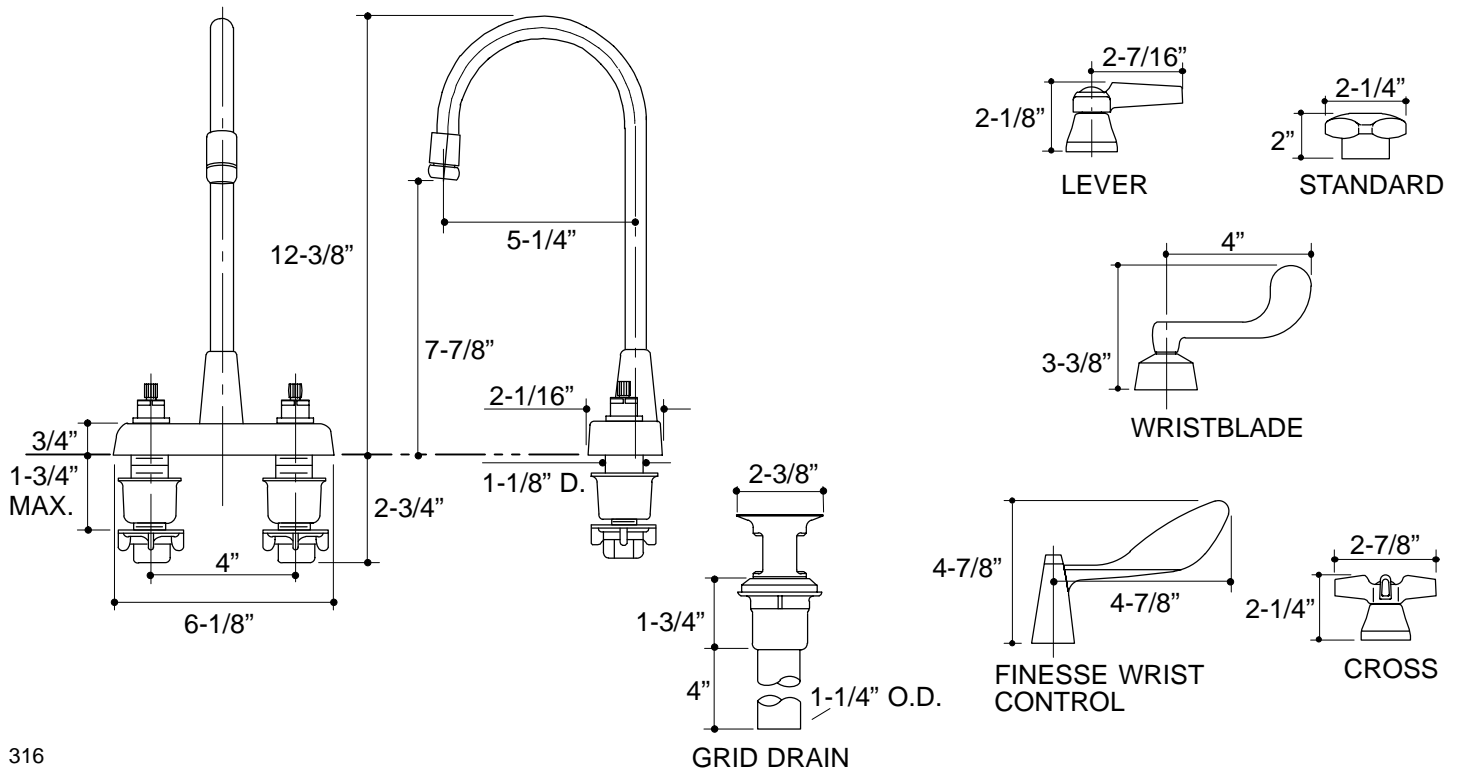

TRITON™ /FINESSE™

Optional Accessory			
K-7715	Grid Drain	<input type="checkbox"/> CP	<input type="checkbox"/> PB

316

PRODUCT DIAGRAM

K-7305-5A, K-7305-K Triton/Finesse Lavatory Faucet

Page 2 of 2

114146-4-DA (-)