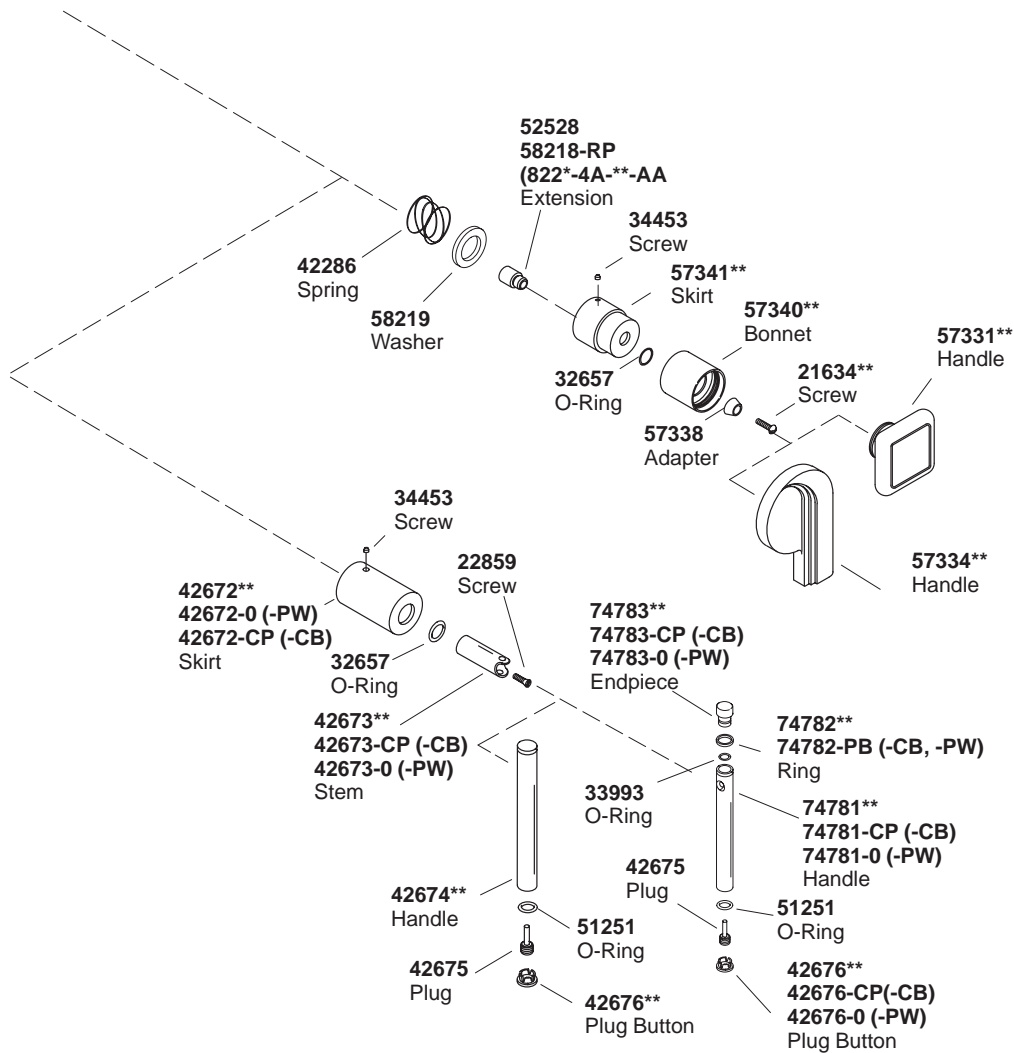

K#	Screw Stops	Valve	Diverter Spout	Non-Diverter Spout	Shower Head	Square Handle	Lever Handle	Swirl Handle
K-8224-2-**-AA/BA		X	X		X	X		
K-T8224-2-**-AA			X		X	X		
K-8224-4-**-AA/BA/CA		X	X		X		X	
K-T8224-4-**-AA			X		X		X	
K-8224-4A-**-AA/BA		X	X		X			X
K-T8224-4A-**-AA			X		X			X
K-8225-2-**-AA/BA	X	X	X		X	X		
K-8225-4-**-AA/BA	X	X	X		X		X	
K-8225-4A-**-AA/BA	X	X	X		X			X
K-8226-2-**-AA/BA		X			X	X		
K-T8226-2-**-AA					X	X		
K-8226-4-**-AA/BA		X			X		X	
K-T8226-4-**-AA					X		X	
K-8226-4A-**-AA/BA		X			X			X
K-T8226-4A-**-AA					X			X
K-8227-2-**-AA/BA	X	X			X	X		
K-8227-4-**-AA/BA	X	X			X		X	
K-8227-4A-**-AA/BA	X	X			X			X
K-8228-2-**-AA/BA		X				X		
K-T8228-2-**-AA						X		
K-8228-4-**-AA/BA		X					X	
K-T8228-4-**-AA							X	
K-8228-4A-**-AA/BA		X						X
K-T8228-4A-**-AA								X
K-8229-2-**-AA/BA	X	X				X		
K-8229-4-**-AA/BA	X	X					X	
K-8229-4A-**-AA/BA	X	X						X
K-304-K-NA-AA		X						
K-304-KS-NA-AA	X	X						
K-6854-**-AA				X				
K-6856-**-AA			X					
K-16202-**-AA							X	

**Finish/color code must be specified when ordering.

**Finish/color code must be specified when ordering.

**Finish/color code must be specified when ordering.

**Finish/color code must be specified when ordering.