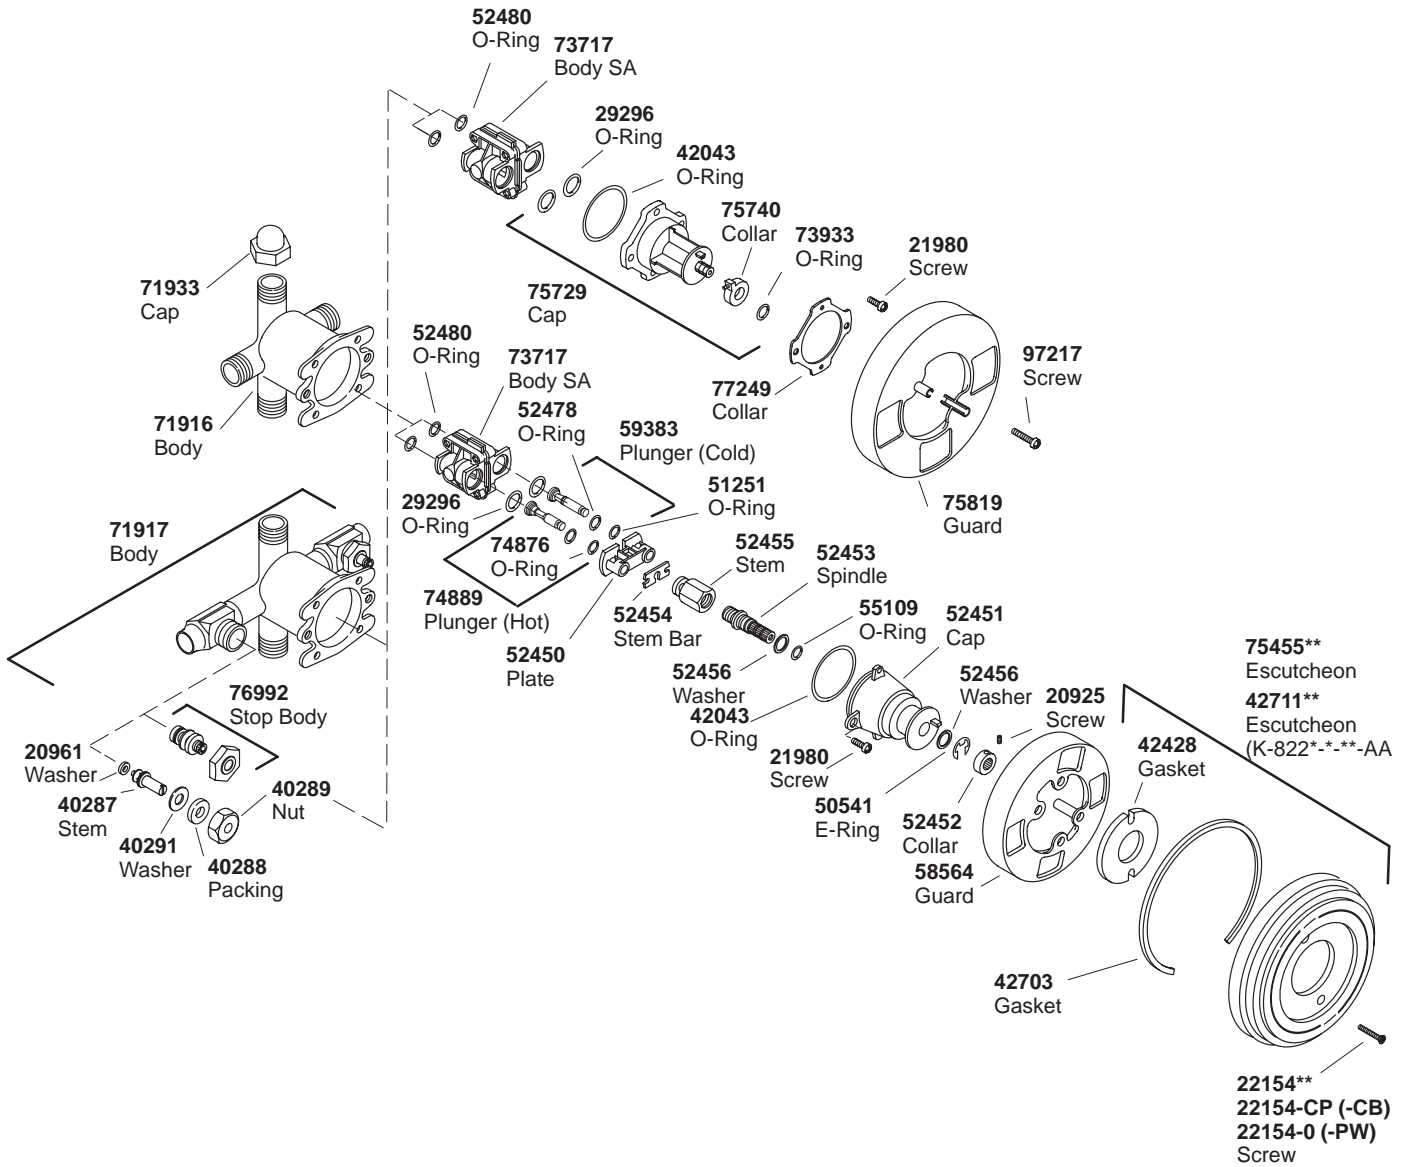

K#	Screw Stops	Valve	Diverter Spout	Non-Diverter Spout	Shower Head	Square Handle	Lever Handle	Swirl Handle
K-8224-2-**-AA/BA		X	X		X	X		
K-T8224-2-**-AA			X		X	X		
K-8224-4-**-AA/BA/CA		X	X		X		X	
K-T8224-4-**-AA			X		X		X	
K-8224-4A-**-AA/BA		X	X		X			X
K-T8224-4A-**-AA			X		X			X
K-8225-2-**-AA/BA	X	X	X		X	X		
K-8225-4-**-AA/BA	X	X	X		X		X	
K-8225-4A-**-AA/BA	X	X	X		X			X
K-8226-2-**-AA/BA		X			X	X		
K-T8226-2-**-AA					X	X		
K-8226-4-**-AA/BA		X			X		X	
K-T8226-4-**-AA					X		X	
K-8226-4A-**-AA/BA		X			X			X
K-T8226-4A-**-AA					X			X
K-8227-2-**-AA/BA	X	X			X	X		
K-8227-4-**-AA/BA	X	X			X		X	
K-8227-4A-**-AA/BA	X	X			X			X
K-8228-2-**-AA/BA		X				X		
K-T8228-2-**-AA						X		
K-8228-4-**-AA/BA		X					X	
K-T8228-4-**-AA							X	
K-8228-4A-**-AA/BA		X						X
K-T8228-4A-**-AA								X
K-8229-2-**-AA/BA	X	X				X		
K-8229-4-**-AA/BA	X	X					X	
K-8229-4A-**-AA/BA	X	X						X
K-304-K-NA-AA		X						
K-304-KS-NA-AA	X	X						
K-6854-**-AA				X				
K-6856-**-AA			X					
K-16202-**-AA							X	

**Finish/color code must be specified when ordering.

**Finish/color code must be specified when ordering.

**Finish/color code must be specified when ordering.

**Finish/color code must be specified when ordering.