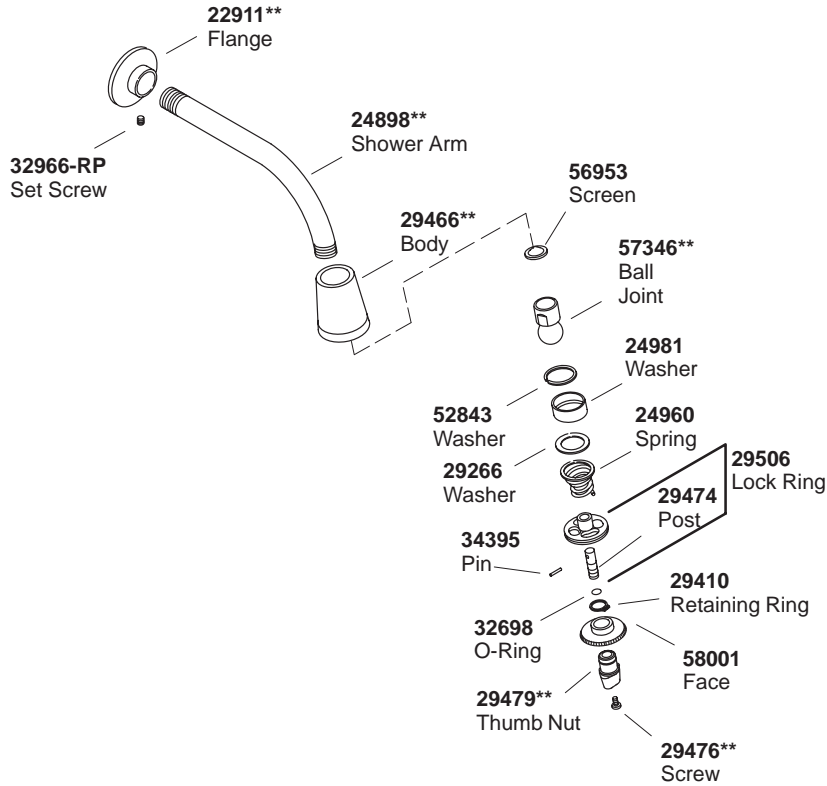

K#	Screw Stops	Valve	Diverter Spout	Non-Diverter Spout	Shower Head	Square Handle	Lever Handle	Swirl Handle
K-8224-2-**-AA/BA		X	X		X	X		
K-T8224-2-**-AA			X		X	X		
K-8224-4-**-AA/BA/CA		X	X		X		X	
K-T8224-4-**-AA			X		X		X	
K-8224-4A-**-AA/BA		X	X		X			X
K-T8224-4A-**-AA			X		X			X
K-8225-2-**-AA/BA	X	X	X		X	X		
K-8225-4-**-AA/BA	X	X	X		X		X	
K-8225-4A-**-AA/BA	X	X	X		X			X
K-8226-2-**-AA/BA		X			X	X		
K-T8226-2-**-AA					X	X		
K-8226-4-**-AA/BA		X			X		X	
K-T8226-4-**-AA					X		X	
K-8226-4A-**-AA/BA		X			X			X
K-T8226-4A-**-AA					X			X
K-8227-2-**-AA/BA	X	X			X	X		
K-8227-4-**-AA/BA	X	X			X		X	
K-8227-4A-**-AA/BA	X	X			X			X
K-8228-2-**-AA/BA		X				X		
K-T8228-2-**-AA						X		
K-8228-4-**-AA/BA		X					X	
K-T8228-4-**-AA							X	
K-8228-4A-**-AA/BA		X						X
K-T8228-4A-**-AA								X
K-8229-2-**-AA/BA	X	X				X		
K-8229-4-**-AA/BA	X	X					X	
K-8229-4A-**-AA/BA	X	X						X
K-304-K-NA-AA		X						
K-304-KS-NA-AA	X	X						
K-6854-**-AA				X				
K-6856-**-AA			X					
K-16202-**-AA							X	

**Finish/color code must be specified when ordering.

**Finish/color code must be specified when ordering.

**Finish/color code must be specified when ordering.

**Finish/color code must be specified when ordering.