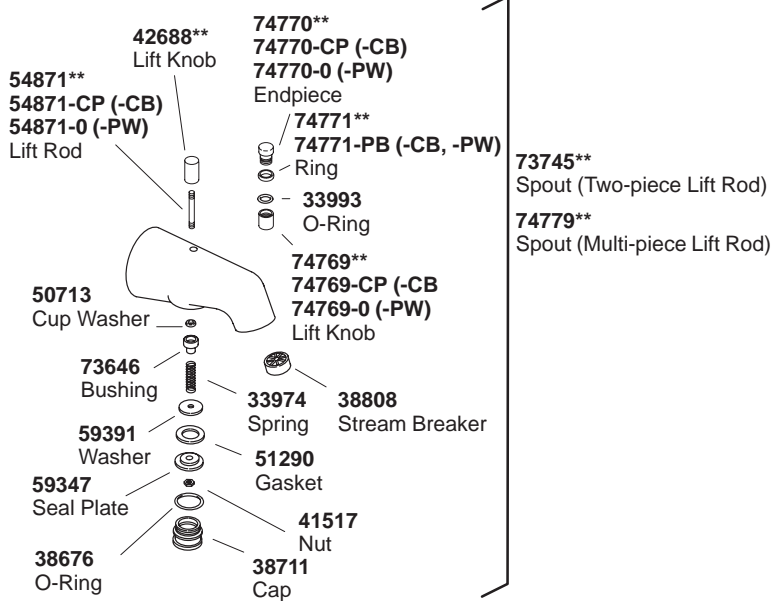

K#	Screw Stops	Valve	Diverter Spout	Non-Diverter Spout	Shower Head	Square Handle	Lever Handle	Swirl Handle
K-8224-2-**-AA/BA		X	X		X	X		
K-T8224-2-**-AA			X		X	X		
K-8224-4-**-AA/BA/CA		X	X		X		X	
K-T8224-4-**-AA			X		X		X	
K-8224-4A-**-AA/BA		X	X		X			X
K-T8224-4A-**-AA			X		X			X
K-8225-2-**-AA/BA	X	X	X		X	X		
K-8225-4-**-AA/BA	X	X	X		X		X	
K-8225-4A-**-AA/BA	X	X	X		X			X
K-8226-2-**-AA/BA		X			X	X		
K-T8226-2-**-AA					X	X		
K-8226-4-**-AA/BA		X			X		X	
K-T8226-4-**-AA					X		X	
K-8226-4A-**-AA/BA		X			X			X
K-T8226-4A-**-AA					X			X
K-8227-2-**-AA/BA	X	X			X	X		
K-8227-4-**-AA/BA	X	X			X		X	
K-8227-4A-**-AA/BA	X	X			X			X
K-8228-2-**-AA/BA		X				X		
K-T8228-2-**-AA						X		
K-8228-4-**-AA/BA		X					X	
K-T8228-4-**-AA							X	
K-8228-4A-**-AA/BA		X						X
K-T8228-4A-**-AA								X
K-8229-2-**-AA/BA	X	X				X		
K-8229-4-**-AA/BA	X	X					X	
K-8229-4A-**-AA/BA	X	X						X
K-304-K-NA-AA		X						
K-304-KS-NA-AA	X	X						
K-6854-**-AA				X				
K-6856-**-AA			X					
K-16202-**-AA							X	

**Finish/color code must be specified when ordering.

**Finish/color code must be specified when ordering.

**Finish/color code must be specified when ordering.

**Finish/color code must be specified when ordering.