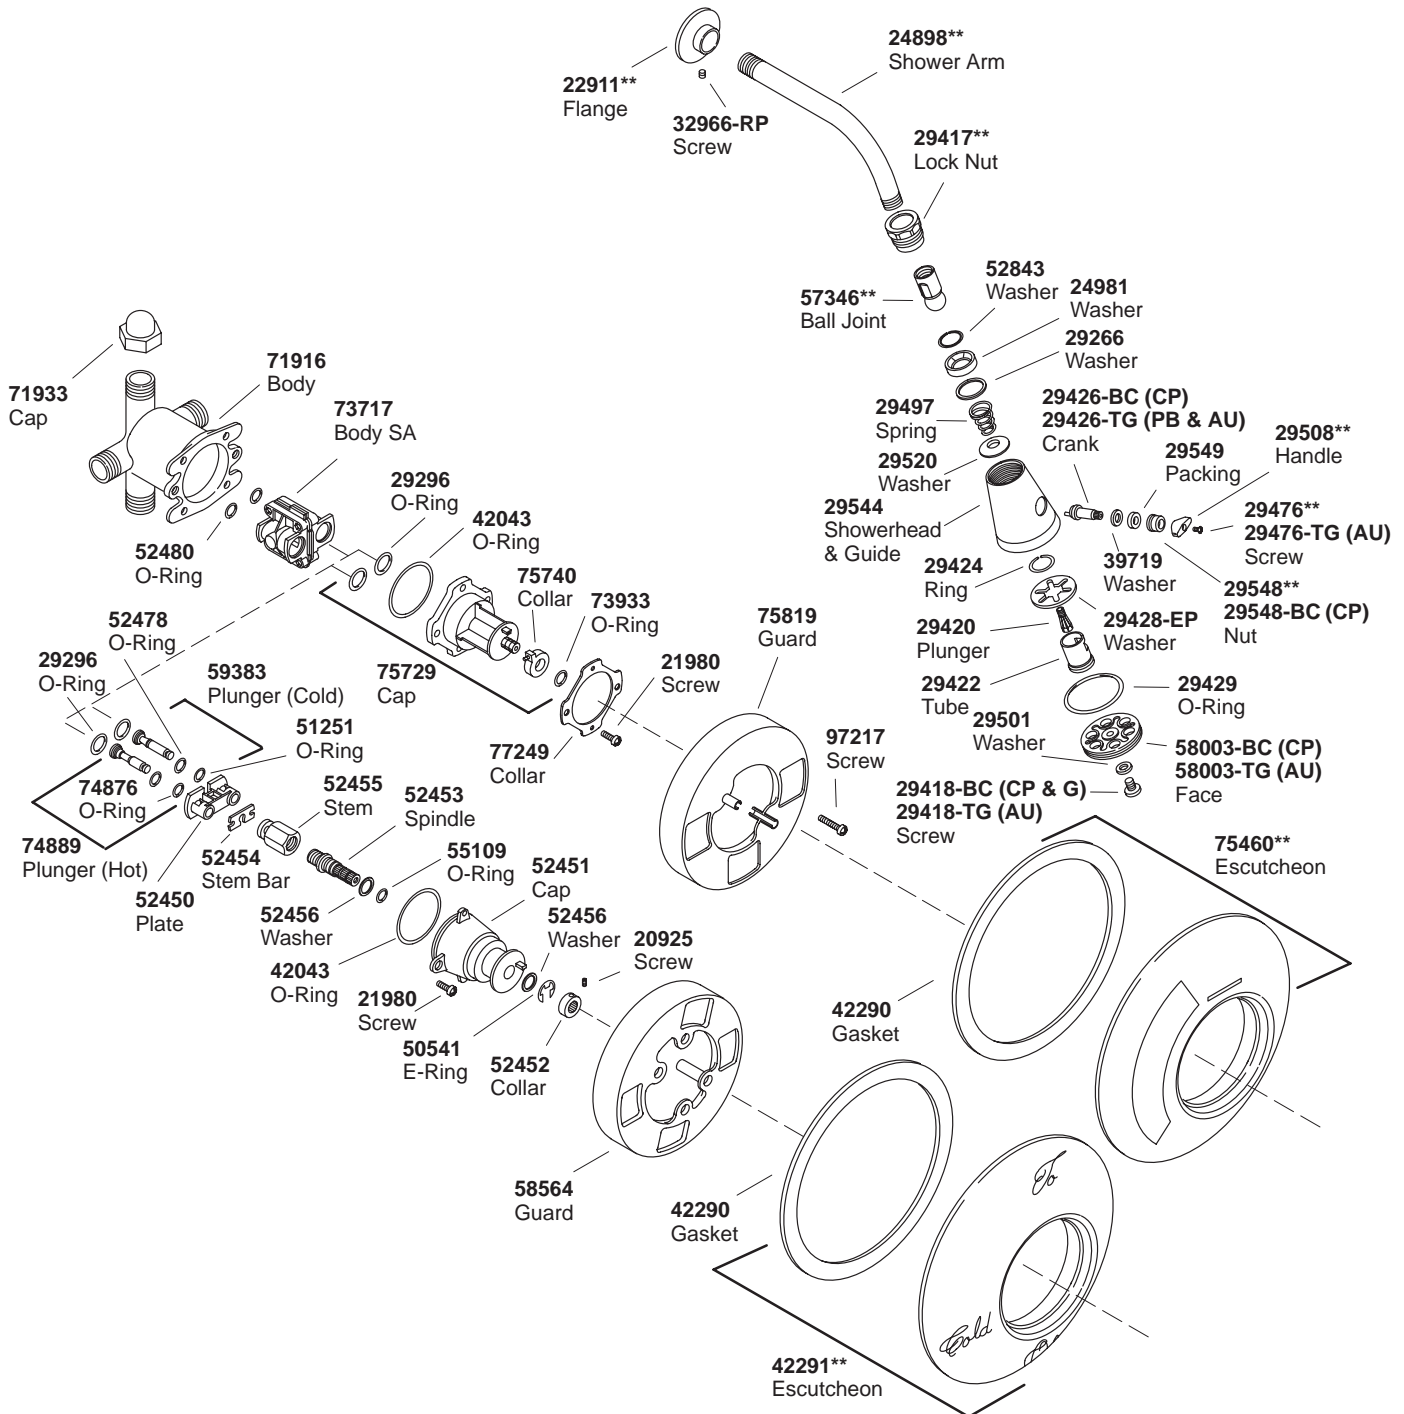

KOHLER[®] SERVICE PARTS

ANTIQUE™ RITE-TEMP™ BATH AND SHOWER FAUCETS

K#	Valve	Diverter Spout	Showerhead and Arm	Valve Trim and Handle	Six Prong Handle	Lever Handle	Oval Handle	Ceramic Dial Plate	Oval Handle Insert
K-130-3D-**-AA/BA	X	X	X		X				
K-T130-3D-**-AA		X	X		X				
K-130-4D-**-AA/BA	X	X	X			X			
K-T130-4D-**-AA		X	X			X			
K-130-9B-**-AA/BA	X	X	X				X		
K-T130-9B-**-AA		X	X				X		
K-132-3D-**-AA/BA	X		X		X				
K-T132-3D-**-AA			X		X				
K-132-4D-**-AA/BA	X		X			X			
K-T132-4D-**-AA			X			X			
K-132-9B-**-AA/BA	X		X				X		
K-T132-9B-**-AA			X				X		
K-134-3D-**-AA/BA	X			X	X				
K-T134-3D-**-AA				X	X				
K-134-4D-**-AA/BA	X			X		X			
K-T134-4D-**-AA				X		X			
K-146-**-AA/BA								X	
K-304-K-NA-AA	X								
K-262-**-AA/BA								X	X
K-263-**-AA/BA								X	X

**Finish/color code must be specified when ordering.

**Finish/color code must be specified when ordering.