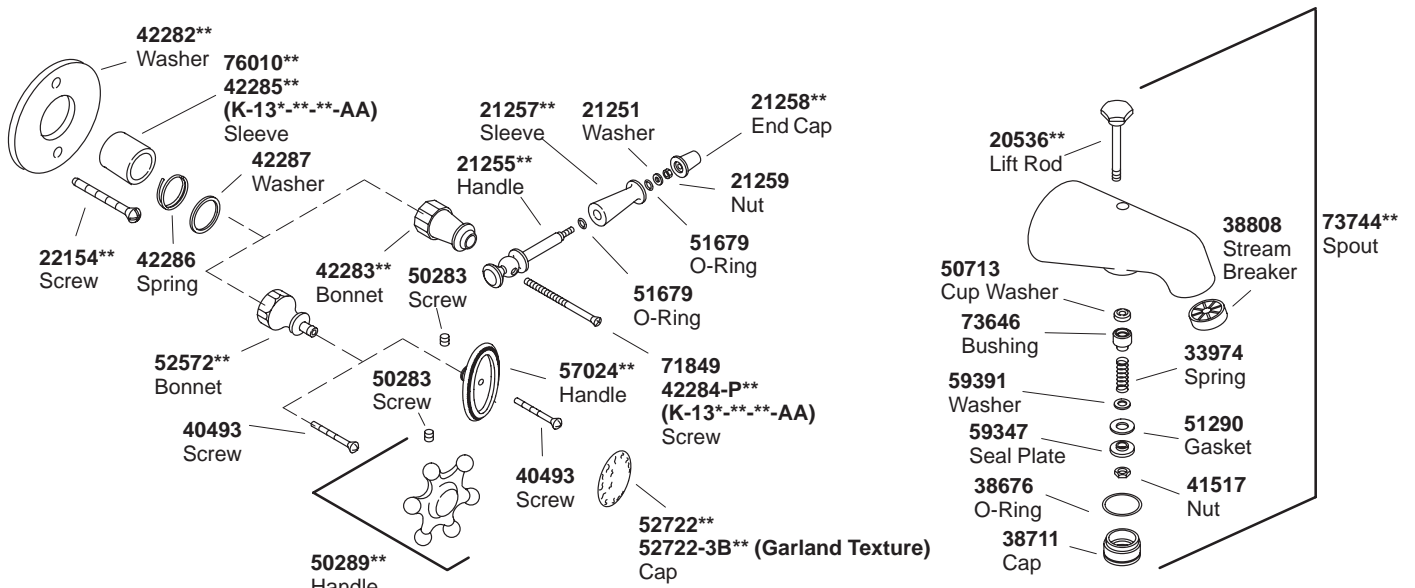

KOHLER[®] SERVICE PARTS

ANTIQUE™ RITE-TEMP™ BATH AND SHOWER FAUCETS

K#	Valve	Diverter Spout	Showerhead and Arm	Valve Trim and Handle	Six Prong Handle	Lever Handle	Oval Handle	Ceramic Dial Plate	Oval Handle Insert
K-130-3D-**-AA/BA	X	X	X		X				
K-T130-3D-**-AA		X	X		X				
K-130-4D-**-AA/BA	X	X	X			X			
K-T130-4D-**-AA		X	X			X			
K-130-9B-**-AA/BA	X	X	X				X		
K-T130-9B-**-AA		X	X				X		
K-132-3D-**-AA/BA	X		X		X				
K-T132-3D-**-AA			X		X				
K-132-4D-**-AA/BA	X		X			X			
K-T132-4D-**-AA			X			X			
K-132-9B-**-AA/BA	X		X				X		
K-T132-9B-**-AA			X				X		
K-134-3D-**-AA/BA	X			X	X				
K-T134-3D-**-AA				X	X				
K-134-4D-**-AA/BA	X			X		X			
K-T134-4D-**-AA				X		X			
K-146-**-AA/BA								X	
K-304-K-NA-AA	X								
K-262-**-AA/BA								X	X
K-263-**-AA/BA								X	X

**Finish/color code must be specified when ordering.

**Finish/color code must be specified when ordering.