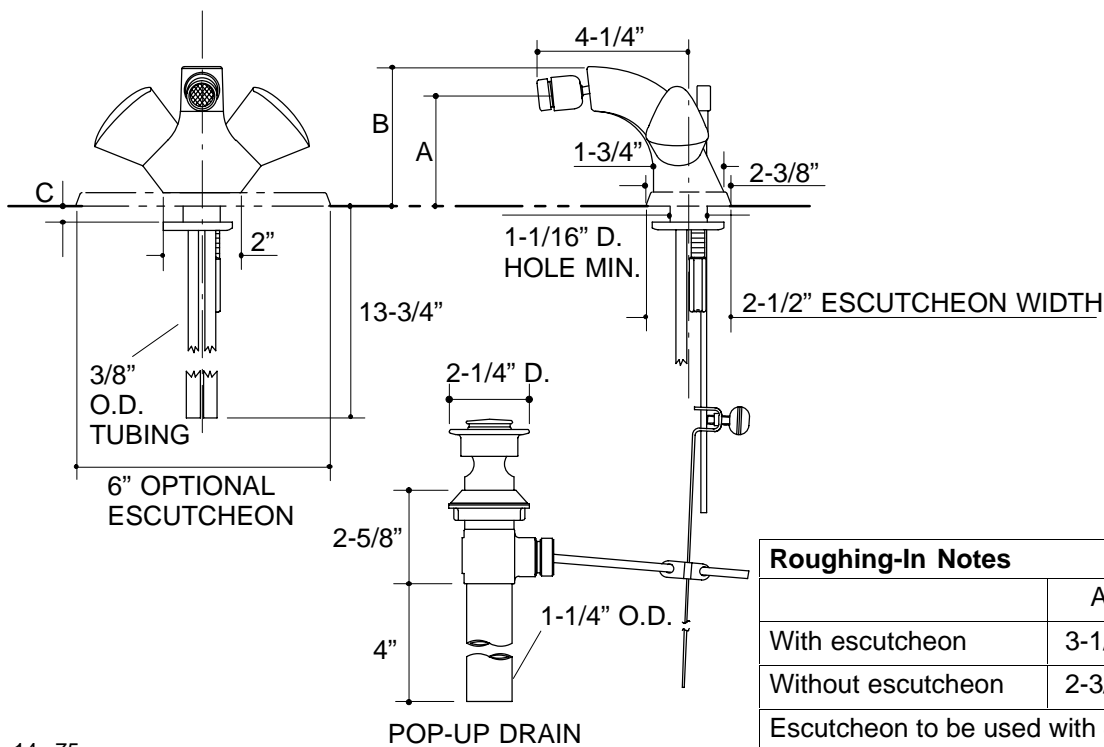

KOHLER® Roughing-In

K-14533-1 PROVENCE™ BIDET FAUCET

Ordering Information

Applicable bidet faucet:	
Euro handles	K-14533-1

Accessories/hardware:		
6" escutcheon plate for 4" centers	K-14531	optional

14>.75

K-14533-1 Provence™ Bidet Faucet
114595-1-CA (-)

KOHLER®

NOTES: