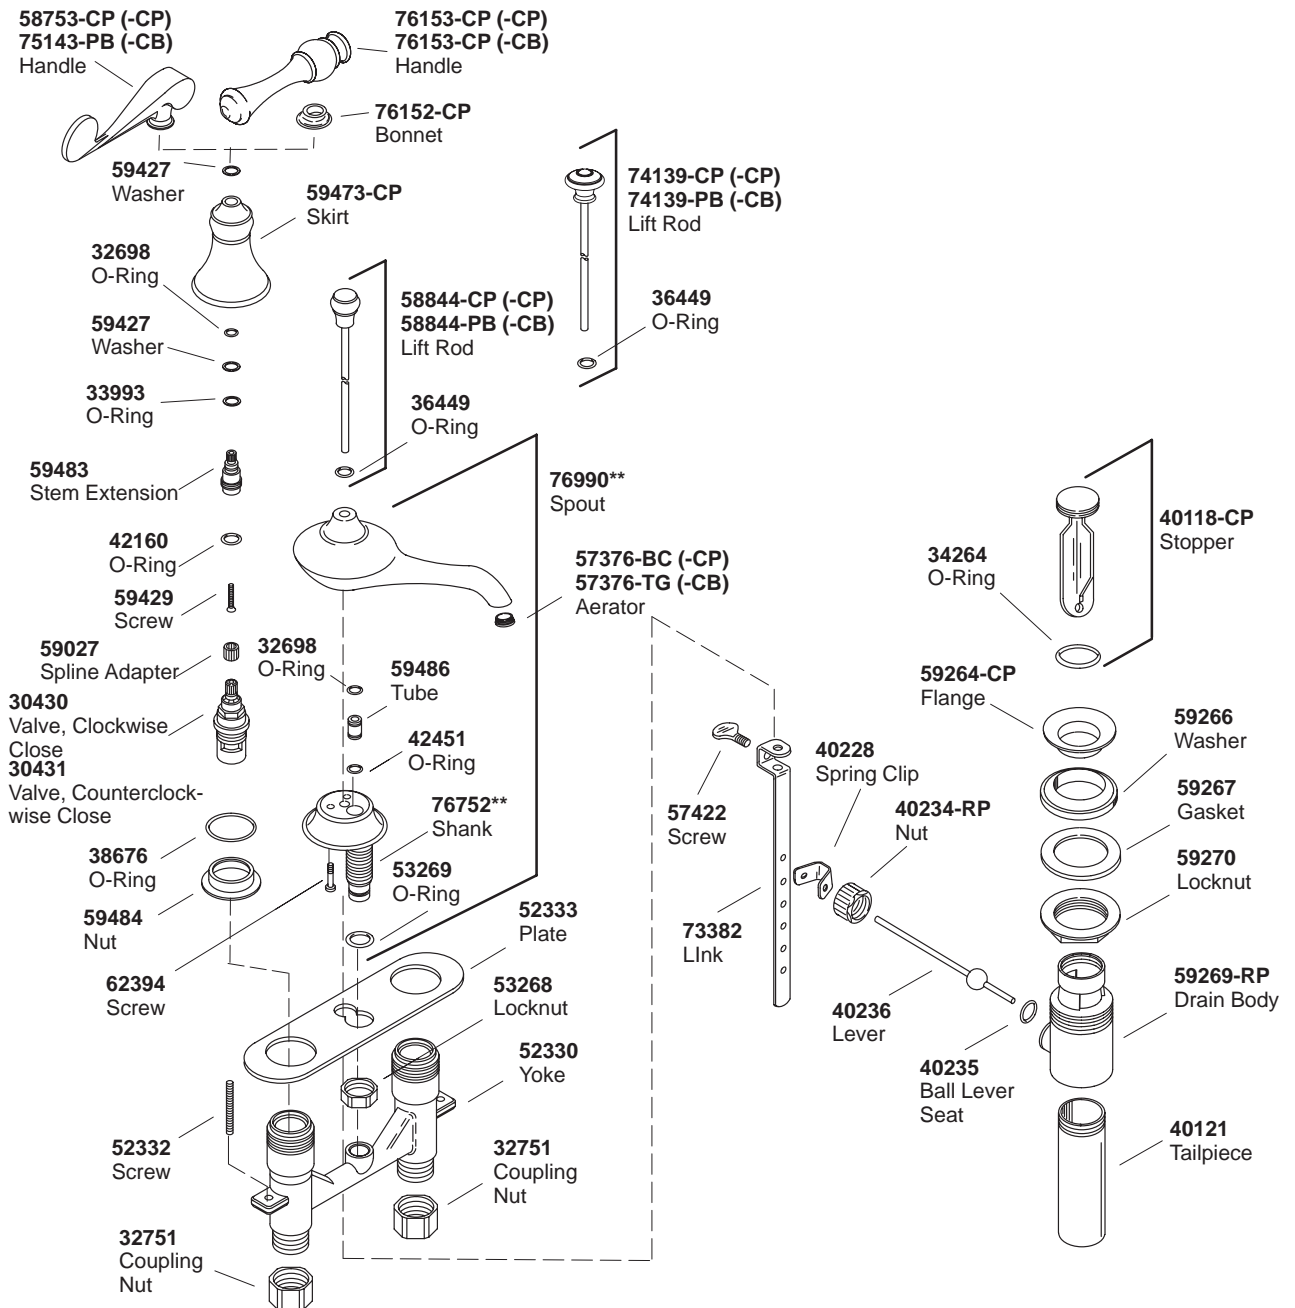

# KOHLER® SERVICE PARTS

## REVIVAL™ CENTERSPREAD LAVATORY FAUCET

K#	Scroll Lever Handle	Traditional Lever Handle
K-16101-ZV-CB-AA		X
K-16101-ZT-CB-AA	X	
K-16101-ZS-CP-AA		X
K-16101-ZU-CP-AA	X	

\*\*Finish/color code must be specified when ordering.