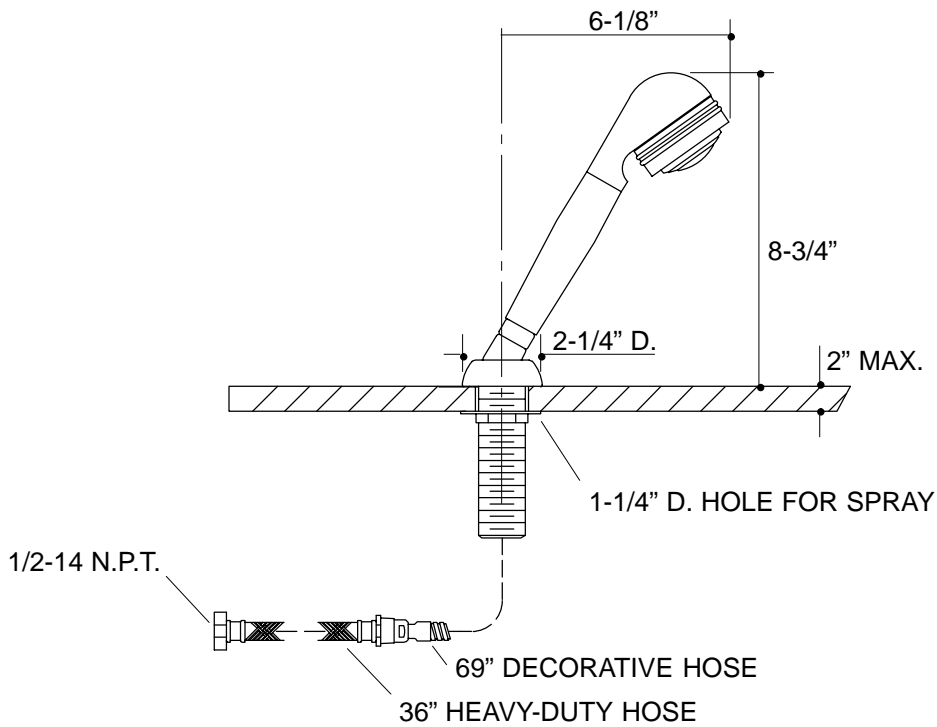

Ordering Information

Applicable product:	
Mastershower™ handshower	K-6528

316

K-6528 MasterShower™ Handshower
115034-1-BA (-)

NOTES: