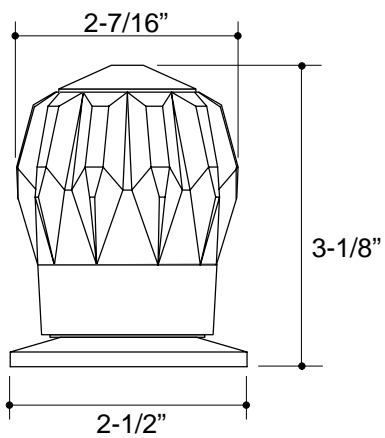

K-9591

PRODUCT DIAGRAM