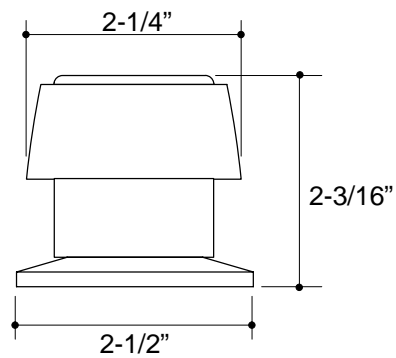

K-9603

PRODUCT DIAGRAM