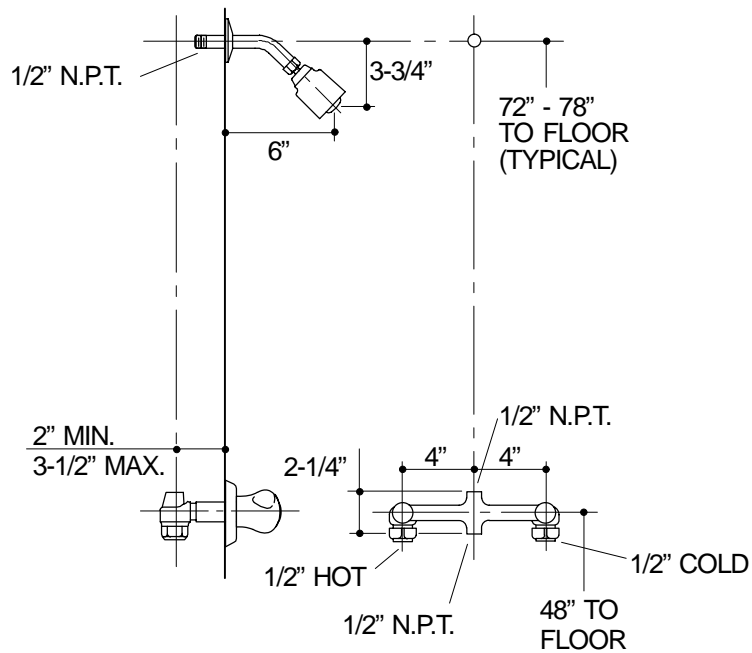

**Ordering Information**

Applicable product:	
Shower faucet	K-15211

332

**K-15211** Coralais™ Shower Faucet  
 115368-1-AA (9619)

**NOTES:**