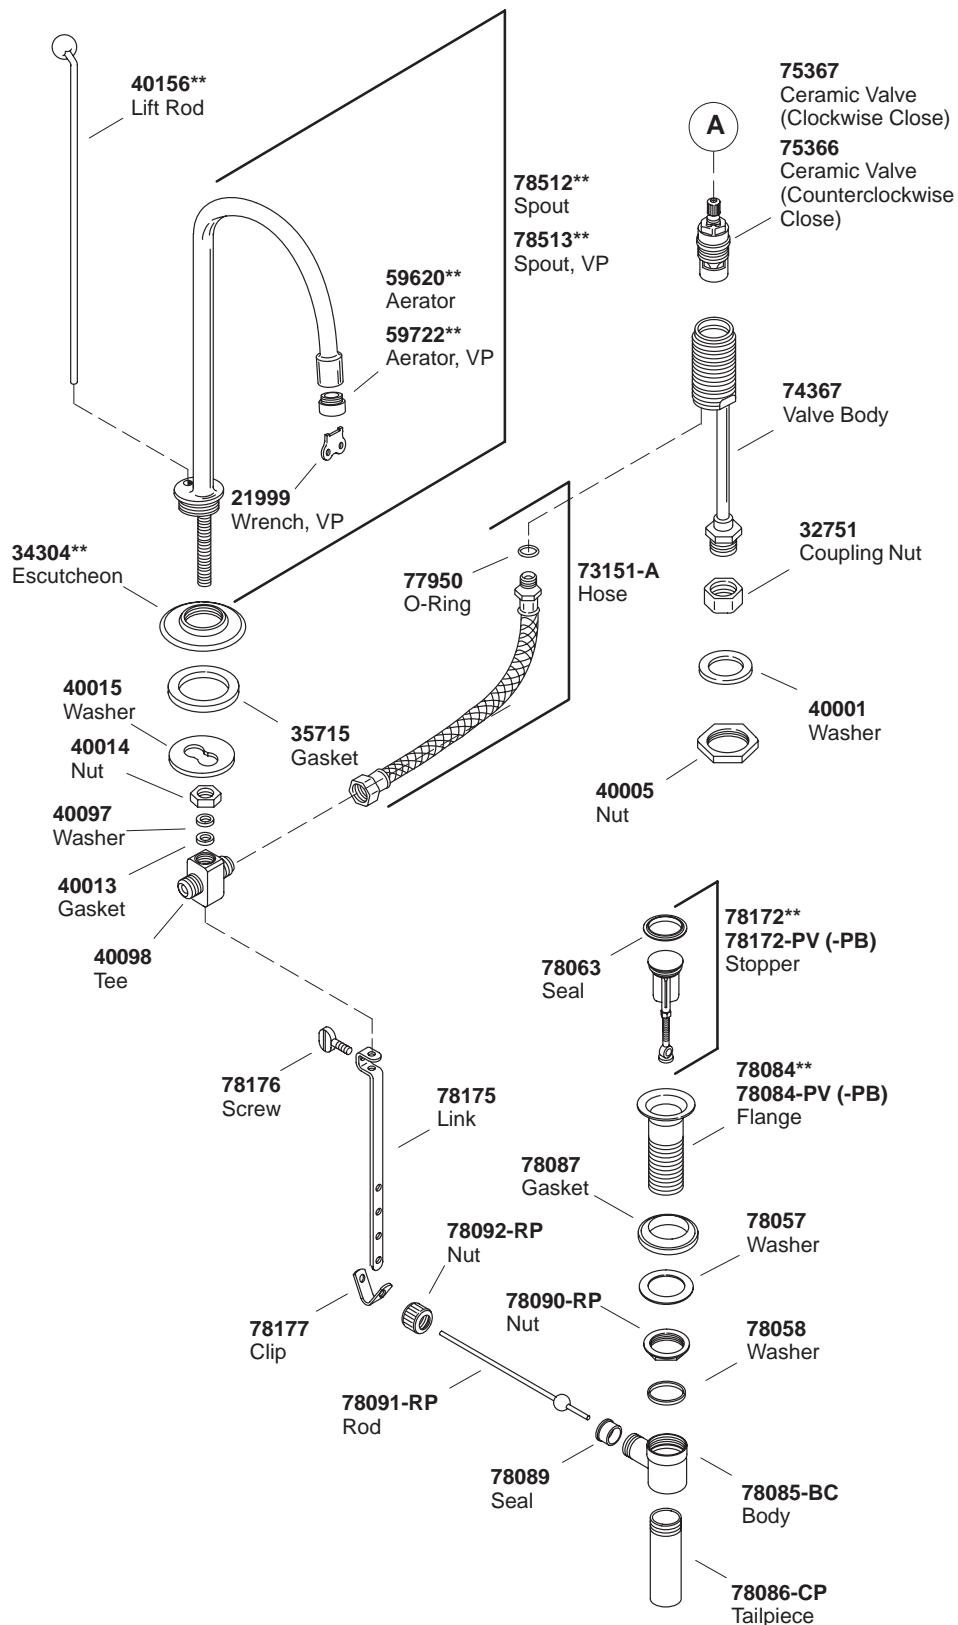

KOHLER® SERVICE PARTS

TRITON™ / FINESSE™ / FLAIR™ ACRYLIC WIDESPREAD LAVATORY FAUCETS WITH GOOSENECK SPOUT

K#	Base Faucet (Less Handles)	Vandal-Resistant Aerator	Triton Standard Handle	Triton Cross Handle	Triton Lever Handle	Triton Wristblade Handle	Finesse Handle	Flair Acrylic Handle
K-7435-K-**-AA	X							
K-7435-KE-**-AA	X	X						
K-16012-2-**-AA			X					
K-16012-3-**-AA				X				
K-16012-4-**-AA					X			
K-16012-5-**-AA						X		
K-16022-5-**-AA							X	
K-16032-7-**-AA								X

**Finish/color code must be specified when ordering.

****Finish/color code must be specified when ordering.**