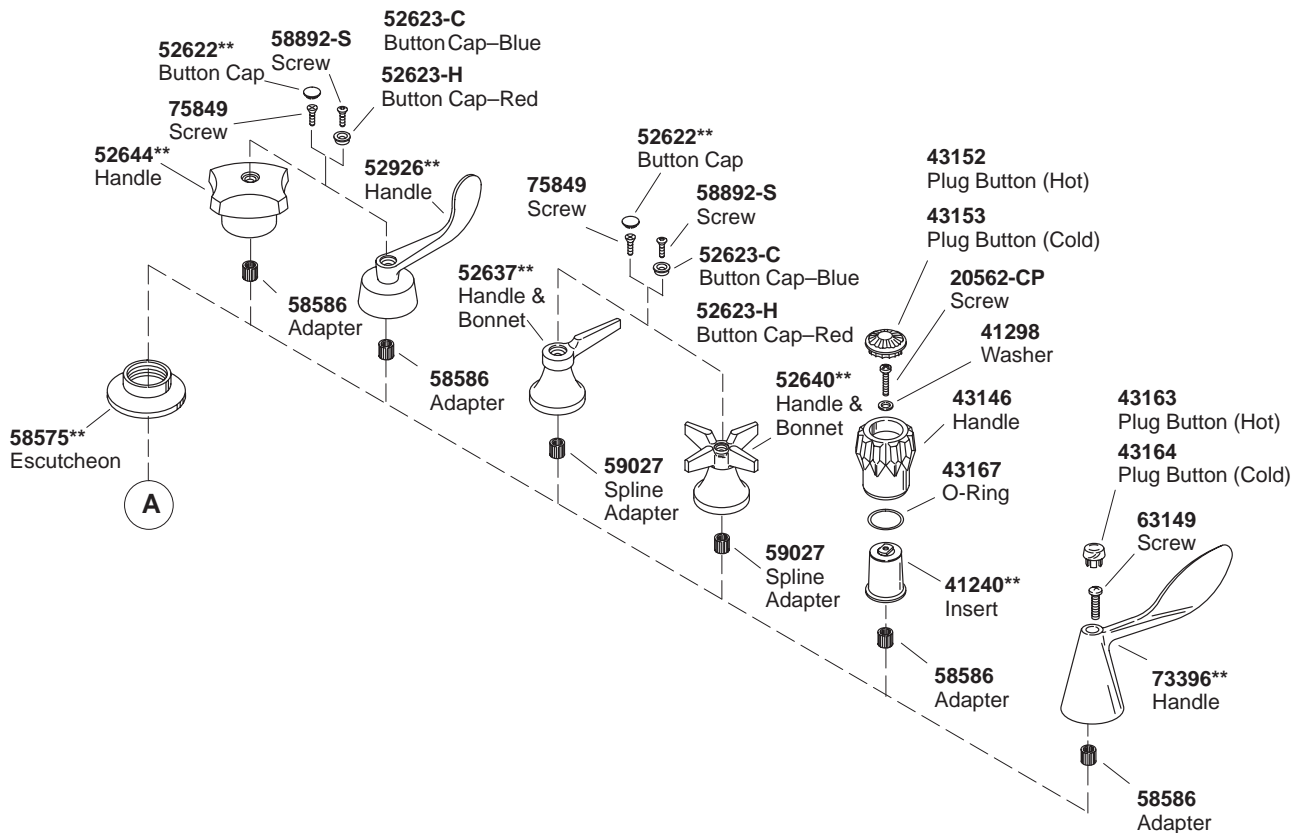

KOHLER® SERVICE PARTS

TRITON™ / FINESSE™ / FLAIR™ ACRYLIC WIDESPREAD LAVATORY FAUCETS WITH GOOSENECK SPOUT

K#	Base Faucet (Less Handles)	Vandal-Resistant Aerator	Triton Standard Handle	Triton Cross Handle	Triton Lever Handle	Triton Wristblade Handle	Finesse Handle	Flair Acrylic Handle
K-7435-K-**-AA	X							
K-7435-KE-**-AA	X	X						
K-16012-2-**-AA			X					
K-16012-3-**-AA				X				
K-16012-4-**-AA					X			
K-16012-5-**-AA						X		
K-16022-5-**-AA							X	
K-16032-7-**-AA								X

**Finish/color code must be specified when ordering.

****Finish/color code must be specified when ordering.**