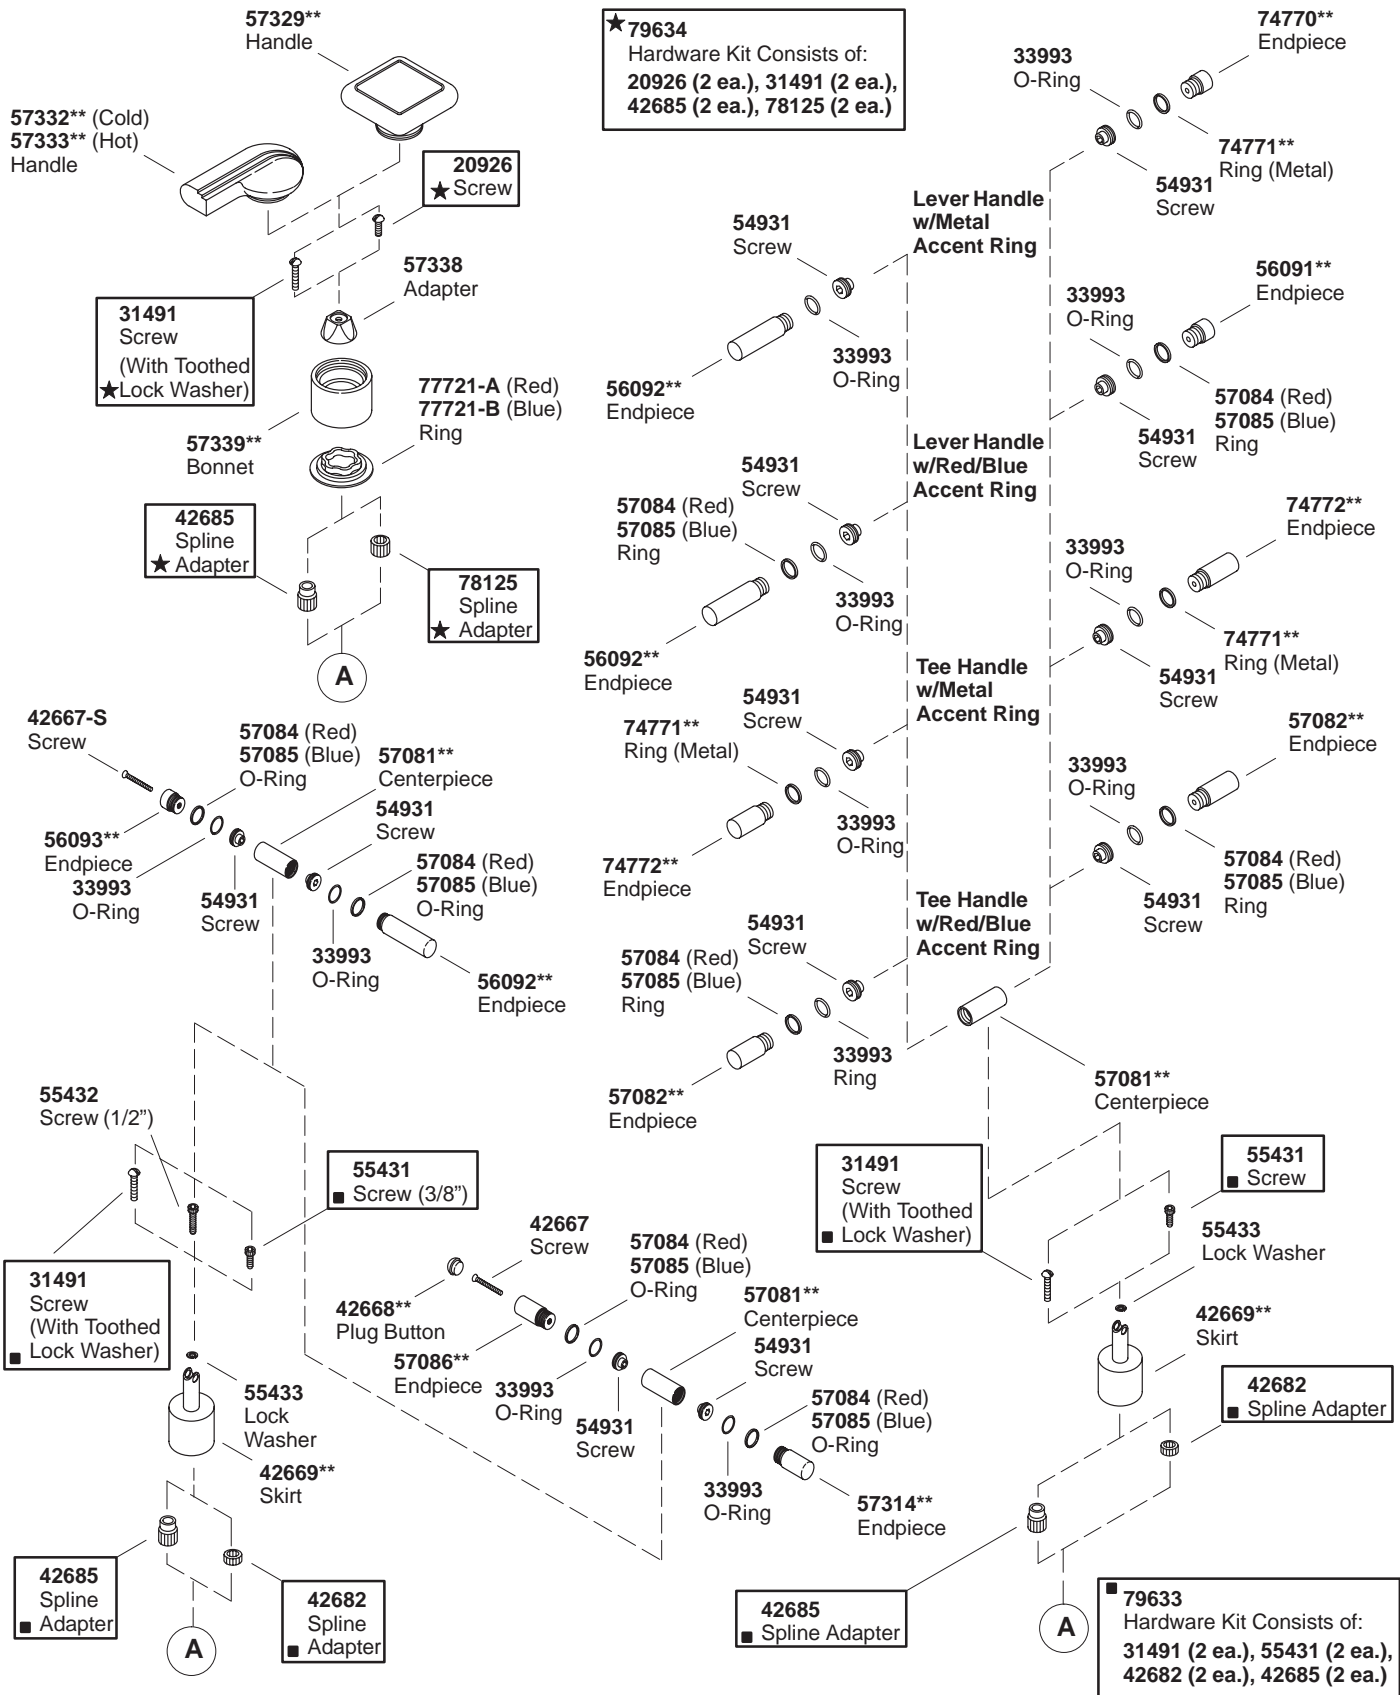

KOHLER® SERVICE PARTS

TABORET® CENTERSET BIDET FAUCETS

K#	Base Faucet (Less Handles)	Complete Faucet (With Handles)	Lever Handles	Square Handles	Swirl Lever Handles	T-Handles	Vandal- Resistant
K-8240-K-**-DB	X						
K-8240-4-**-DB		X	X				
K-8240-6-**-DB		X				X	
K-16070-2-**-DB				X			
K-16070-4-**-DB			X				
K-16070-4A-**-DB					X		
K-16070-4C-**-AA			X				X
K-16070-6-**-DB						X	
K-16070-6C-**-AA						X	X

**Finish/color code must be specified when ordering.

**Finish/color code must be specified when ordering.