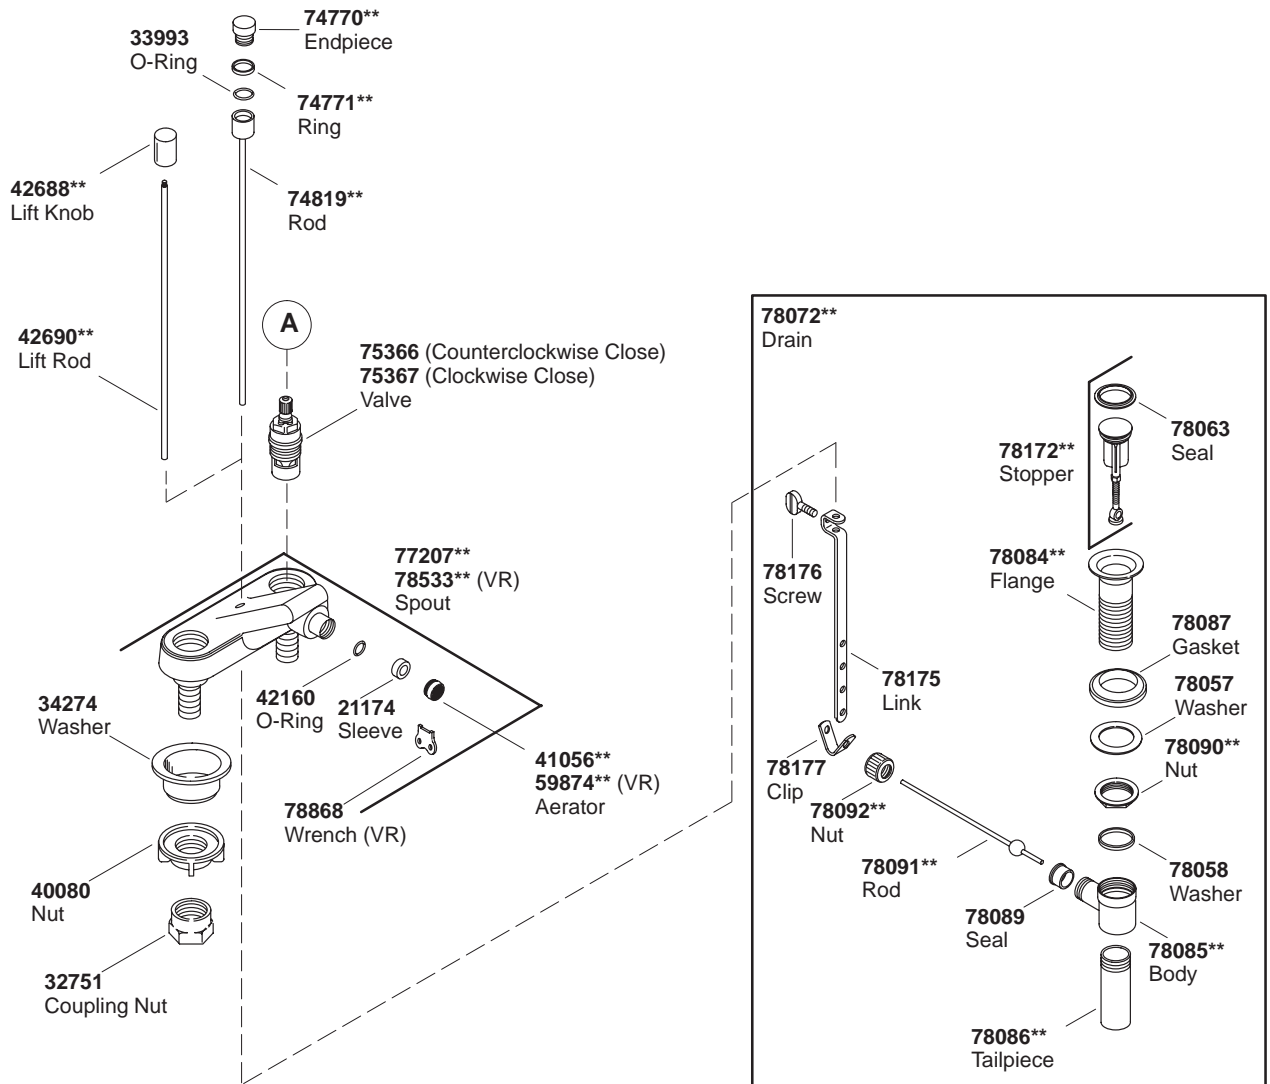

KOHLER® SERVICE PARTS

TABORET® CENTERSET BIDET FAUCETS

K#	Base Faucet (Less Handles)	Complete Faucet (With Handles)	Lever Handles	Square Handles	Swirl Lever Handles	T-Handles	Vandal- Resistant
K-8240-K-**-DB	X						
K-8240-4-**-DB		X	X				
K-8240-6-**-DB		X				X	
K-16070-2-**-DB				X			
K-16070-4-**-DB			X				
K-16070-4A-**-DB					X		
K-16070-4C-**-AA			X				X
K-16070-6-**-DB						X	
K-16070-6C-**-AA						X	X

**Finish/color code must be specified when ordering.

**Finish/color code must be specified when ordering.