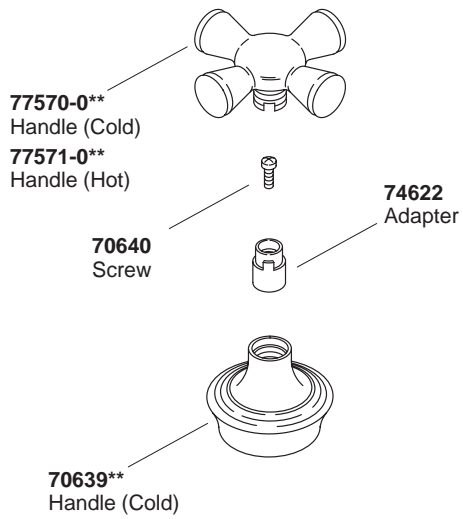

**KOHLER**<sup>®</sup>  
SERVICE PARTS

©DISNEY  
HANDLE KIT

K#

K-15850-3D-\*\*-AA

**\*\*Finish/color code must be specified when ordering.**

116767-8-AA (-)