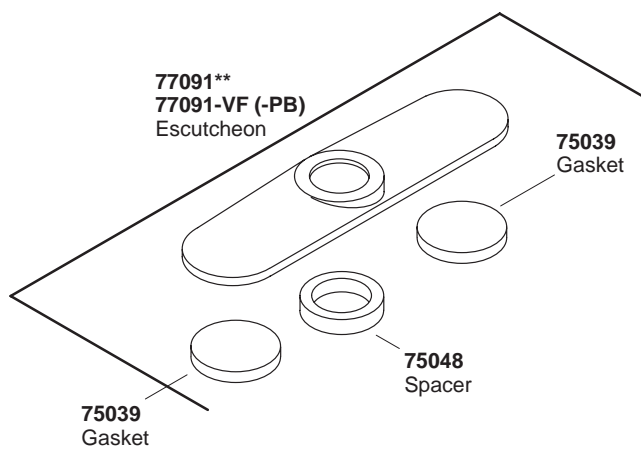

**KOHLER**<sup>®</sup>  
SERVICE PARTS

10-1/2" ESCUTCHEON  
PLATE

K#
K-14511-**-DB

**\*\*Finish/color code must be specified when ordering.**

116988-8-BA (-)