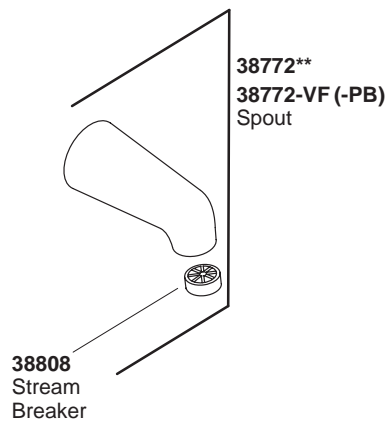

**KOHLER**<sup>®</sup>  
SERVICE PARTS

TABORET<sup>®</sup>  
NON-DIVERTER BATH SPOUT

K#
----

K-6854-**-DB
--------------

**\*\*Finish/color code must be specified when ordering.**

117043-8-AA (-)