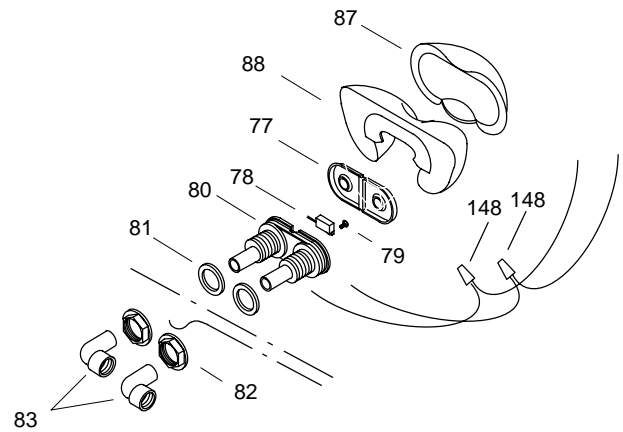

Shut-Off Valve Assy
94275