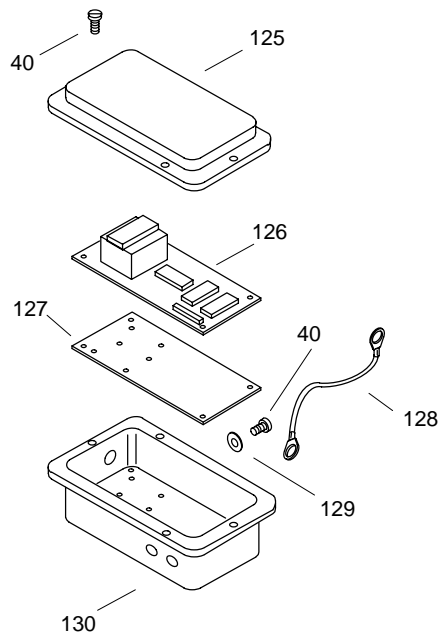

KOHLER® SERVICE PARTS

TEA-FOR-TWO™ 6' WHIRLPOOL

K#	Pump	Pump Switch	Bracket	w/Heater	Control Retrofit Kit
865-**-AA	60910	30775	94092	N/A	500460
865-**-AB	60910	30775	94092	N/A	500460
865-H-**-AA	60910	30774	94092	External	500460
865-H-**-AB	60910	30774	94092	External	500460
865-N-**-AA	73572	73589	N/A	In Pump	94260
865-H1-**-AA	93829	73589	N/A	In Pump	N/A

****Finish/color code must be specified when ordering.**

****Finish/color code must be specified when ordering.**

500460
Control Assy

94260-AA
Control Assy

Auxiliary Control Diagram

****Finish/color code must be specified when ordering.**

**Finish/color code must be specified when ordering.

SERVICE PARTS

ITEM	PART NO.	DESCRIPTION
136	93411	Bracket
137	97146	Screw
138	93325	Cannister
139	93326	Rotor
140	97143	O-Ring
141	91930	Shaft Assy
142	92024	Spacer
143	94403	Motor
144	97145	Screw
145	94269	Mounting Plate
146	91820	Sleeve
147	91819	Grommet
148	94307	Connector
149	90155	Locknut
150	94092	Bracket
151	69743	Mount
152	91741	Tube
153	90091	Tube (AA/AB Model)
	94890	Tube (N/H1-AA Model)
154	62970	Tube
155	94387-A	Plate
156	63010	Screw
157	94405	Screw
158	95028-A	Bracket
159	94072-C	Bracket
160	67662	Screw
161	63270	Washer
162	60170	Nut
163	90089	Heater Bracket
164	65558	Heater Support Bracket
165	64163	Screw