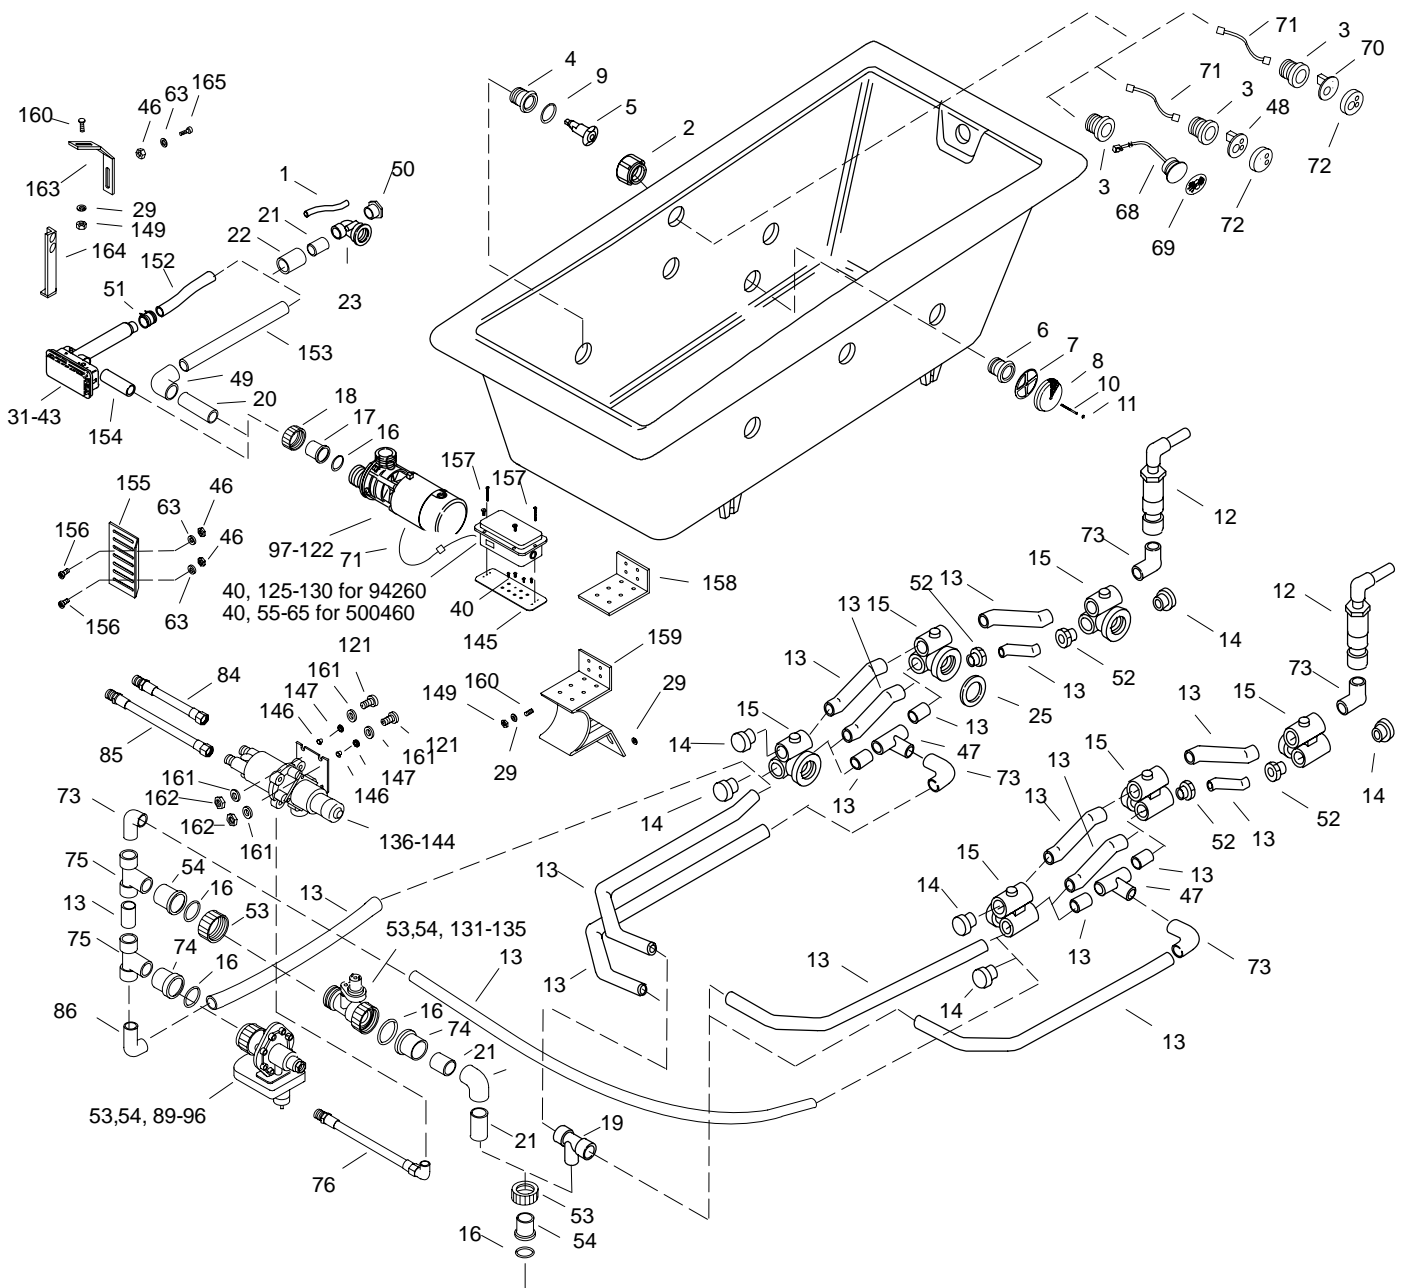

KOHLER® SERVICE PARTS

TEA-FOR-TWO™ 6' WHIRLPOOL

K#	Pump	Pump Switch	Bracket	w/Heater	Control Retrofit Kit
865-**-AA	60910	30775	94092	N/A	500460
865-**-AB	60910	30775	94092	N/A	500460
865-H-**-AA	60910	30774	94092	External	500460
865-H-**-AB	60910	30774	94092	External	500460
865-N-**-AA	73572	73589	N/A	In Pump	94260
865-H1-**-AA	93829	73589	N/A	In Pump	N/A

**Finish/color code must be specified when ordering.

SERVICE PARTS

ITEM	PART NO.	DESCRIPTION
136	93411	Bracket
137	97146	Screw
138	93325	Cannister
139	93326	Rotor
140	97143	O-Ring
141	91930	Shaft Assy
142	92024	Spacer
143	94403	Motor
144	97145	Screw
145	94269	Mounting Plate
146	91820	Sleeve
147	91819	Grommet
148	94307	Connector
149	90155	Locknut
150	94092	Bracket
151	69743	Mount
152	91741	Tube
153	90091	Tube (AA/AB Model)
	94890	Tube (N/H1-AA Model)
154	62970	Tube
155	94387-A	Plate
156	63010	Screw
157	94405	Screw
158	95028-A	Bracket
159	94072-C	Bracket
160	67662	Screw
161	63270	Washer
162	60170	Nut
163	90089	Heater Bracket
164	65558	Heater Support Bracket
165	64163	Screw