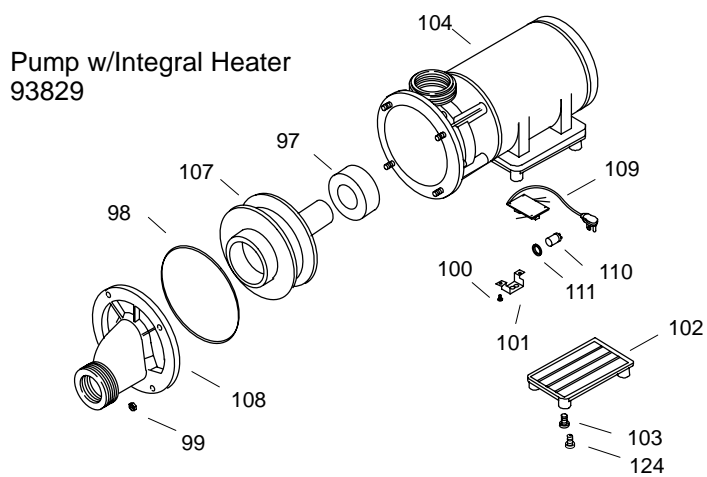

KOHLER® SERVICE PARTS

TEA-FOR-TWO™ 6' WHIRLPOOL

K#	Pump	Pump Switch	Bracket	w/Heater	Control Retrofit Kit
865-**-AA	60910	30775	94092	N/A	500460
865-**-AB	60910	30775	94092	N/A	500460
865-H-**-AA	60910	30774	94092	External	500460
865-H-**-AB	60910	30774	94092	External	500460
865-N-**-AA	73572	73589	N/A	In Pump	94260
865-H1-**-AA	93829	73589	N/A	In Pump	N/A

****Finish/color code must be specified when ordering.**

****Finish/color code must be specified when ordering.**

500460
Control Assy

94260-AA
Control Assy

Auxiliary Control Diagram

****Finish/color code must be specified when ordering.**

**Finish/color code must be specified when ordering.

SERVICE PARTS

ITEM	PART NO.	DESCRIPTION
136	93411	Bracket
137	97146	Screw
138	93325	Cannister
139	93326	Rotor
140	97143	O-Ring
141	91930	Shaft Assy
142	92024	Spacer
143	94403	Motor
144	97145	Screw
145	94269	Mounting Plate
146	91820	Sleeve
147	91819	Grommet
148	94307	Connector
149	90155	Locknut
150	94092	Bracket
151	69743	Mount
152	91741	Tube
153	90091	Tube (AA/AB Model)
	94890	Tube (N/H1-AA Model)
154	62970	Tube
155	94387-A	Plate
156	63010	Screw
157	94405	Screw
158	95028-A	Bracket
159	94072-C	Bracket
160	67662	Screw
161	63270	Washer
162	60170	Nut
163	90089	Heater Bracket
164	65558	Heater Support Bracket
165	64163	Screw