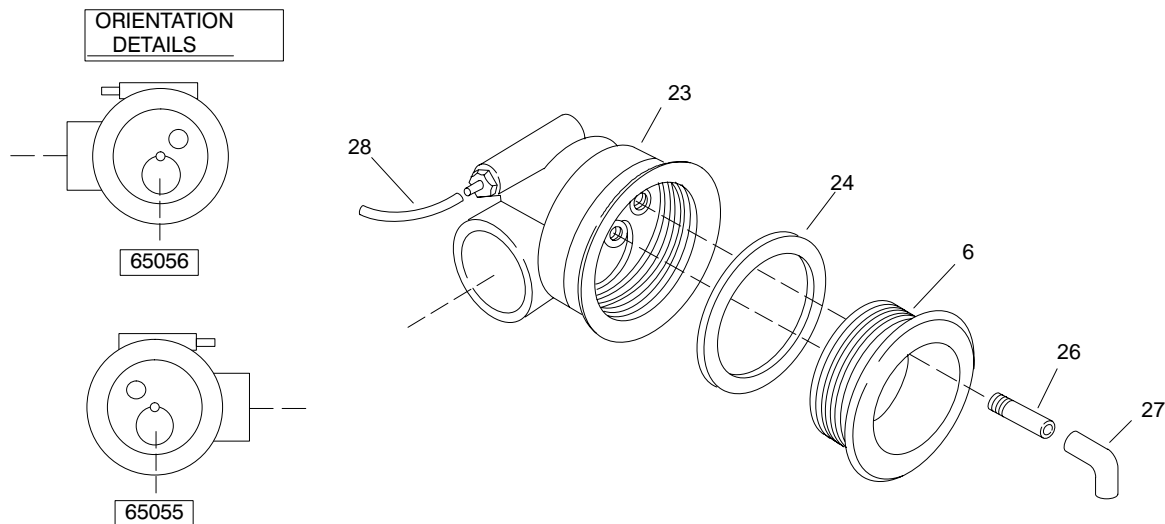

KOHLER® SERVICE PARTS

TEA-FOR-TWO™ 6' WHIRLPOOL

K#	Pump	Pump Switch	Bracket	w/Heater	Control Retrofit Kit
865-**-AA	60910	30775	94092	N/A	500460
865-**-AB	60910	30775	94092	N/A	500460
865-H-**-AA	60910	30774	94092	External	500460
865-H-**-AB	60910	30774	94092	External	500460
865-N-**-AA	73572	73589	N/A	In Pump	94260
865-H1-**-AA	93829	73589	N/A	In Pump	N/A

****Finish/color code must be specified when ordering.**

****Finish/color code must be specified when ordering.**

500460
Control Assy

94260-AA
Control Assy

Auxiliary Control Diagram

****Finish/color code must be specified when ordering.**

**Finish/color code must be specified when ordering.

SERVICE PARTS

ITEM	PART NO.	DESCRIPTION
136	93411	Bracket
137	97146	Screw
138	93325	Cannister
139	93326	Rotor
140	97143	O-Ring
141	91930	Shaft Assy
142	92024	Spacer
143	94403	Motor
144	97145	Screw
145	94269	Mounting Plate
146	91820	Sleeve
147	91819	Grommet
148	94307	Connector
149	90155	Locknut
150	94092	Bracket
151	69743	Mount
152	91741	Tube
153	90091	Tube (AA/AB Model)
	94890	Tube (N/H1-AA Model)
154	62970	Tube
155	94387-A	Plate
156	63010	Screw
157	94405	Screw
158	95028-A	Bracket
159	94072-C	Bracket
160	67662	Screw
161	63270	Washer
162	60170	Nut
163	90089	Heater Bracket
164	65558	Heater Support Bracket
165	64163	Screw