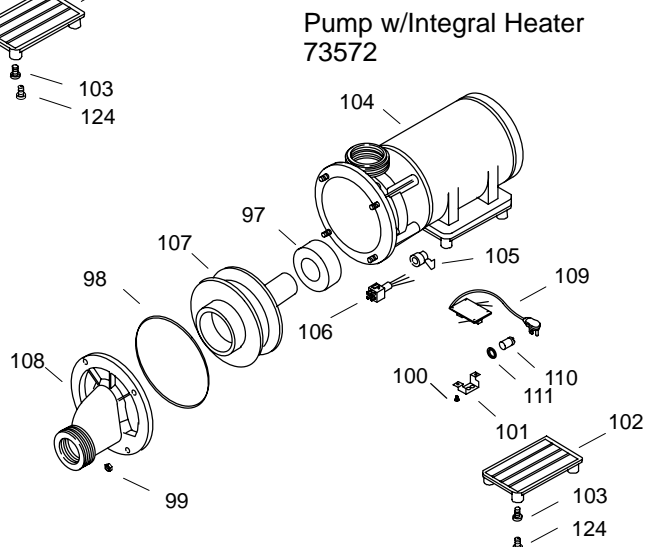

KOHLER® SERVICE PARTS

TEA-FOR-TWO™ 6' WHIRLPOOL

K#	Pump	Pump Switch	Bracket	w/Heater	Control Retrofit Kit
865-**-AA	60910	30775	94092	N/A	500460
865-**-AB	60910	30775	94092	N/A	500460
865-H-**-AA	60910	30774	94092	External	500460
865-H-**-AB	60910	30774	94092	External	500460
865-N-**-AA	73572	73589	N/A	In Pump	94260
865-H1-**-AA	93829	73589	N/A	In Pump	N/A

****Finish/color code must be specified when ordering.**

****Finish/color code must be specified when ordering.**

500460
Control Assy

94260-AA
Control Assy

Auxiliary Control Diagram

****Finish/color code must be specified when ordering.**

**Finish/color code must be specified when ordering.

SERVICE PARTS

ITEM	PART NO.	DESCRIPTION
136	93411	Bracket
137	97146	Screw
138	93325	Cannister
139	93326	Rotor
140	97143	O-Ring
141	91930	Shaft Assy
142	92024	Spacer
143	94403	Motor
144	97145	Screw
145	94269	Mounting Plate
146	91820	Sleeve
147	91819	Grommet
148	94307	Connector
149	90155	Locknut
150	94092	Bracket
151	69743	Mount
152	91741	Tube
153	90091	Tube (AA/AB Model)
	94890	Tube (N/H1-AA Model)
154	62970	Tube
155	94387-A	Plate
156	63010	Screw
157	94405	Screw
158	95028-A	Bracket
159	94072-C	Bracket
160	67662	Screw
161	63270	Washer
162	60170	Nut
163	90089	Heater Bracket
164	65558	Heater Support Bracket
165	64163	Screw