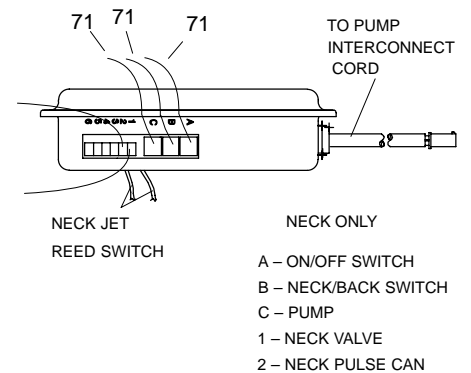

KOHLER® SERVICE PARTS

TEA-FOR-TWO™ 6' WHIRLPOOL

K#	Pump	Pump Switch	Bracket	w/Heater	Control Retrofit Kit
865-**-AA	60910	30775	94092	N/A	500460
865-**-AB	60910	30775	94092	N/A	500460
865-H-**-AA	60910	30774	94092	External	500460
865-H-**-AB	60910	30774	94092	External	500460
865-N-**-AA	73572	73589	N/A	In Pump	94260
865-H1-**-AA	93829	73589	N/A	In Pump	N/A

****Finish/color code must be specified when ordering.**

****Finish/color code must be specified when ordering.**

500460
Control Assy

94260-AA
Control Assy

Auxiliary Control Diagram

****Finish/color code must be specified when ordering.**

**Finish/color code must be specified when ordering.

SERVICE PARTS

ITEM	PART NO.	DESCRIPTION
136	93411	Bracket
137	97146	Screw
138	93325	Cannister
139	93326	Rotor
140	97143	O-Ring
141	91930	Shaft Assy
142	92024	Spacer
143	94403	Motor
144	97145	Screw
145	94269	Mounting Plate
146	91820	Sleeve
147	91819	Grommet
148	94307	Connector
149	90155	Locknut
150	94092	Bracket
151	69743	Mount
152	91741	Tube
153	90091	Tube (AA/AB Model)
	94890	Tube (N/H1-AA Model)
154	62970	Tube
155	94387-A	Plate
156	63010	Screw
157	94405	Screw
158	95028-A	Bracket
159	94072-C	Bracket
160	67662	Screw
161	63270	Washer
162	60170	Nut
163	90089	Heater Bracket
164	65558	Heater Support Bracket
165	64163	Screw