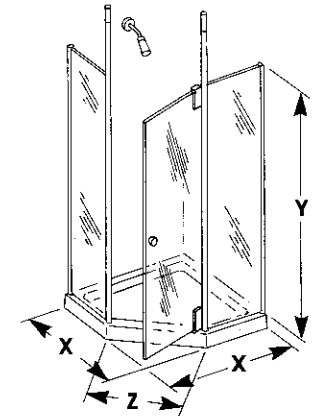

SHOWER DOORS (Cont.)

Model Number	Type of Door	Fits	Dimensions (Inches)			Hardware Pack	Towel Bar Accessory Pack	Color Accent	Component Level Parts Section-Page
			X	Y	Z				
K-9878-AA K-9878-AB	Glassworks Framed Pivot	Tobago K-1447/48	38-1/2 40-1/2	66	—	90150	62343	K-9894	6-5 6-32
K-9879-AA K-9879-AB	Glassworks Framed Pivot	Vallarta K-1596 & Vallarta II K-1576	31-33	64	—	62700	—	K-9794	6-6 6-19
K-9880-AA K-9880-AB	Glassworks Framed Pivot	Trinidad K-1436/37/38	27-29	64	—	62700	—	K-9794	6-6 6-21
K-9881-AA K-9881-AB	Glassworks Framed Pivot	Puebla K-1592	29-31	64	—	62700	—	K-9794	6-6 6-20
K-9883-AA	Glassworks Framed Pivot	Freewill K-12458	33-35	64	—	62700	—	K-9794	6-16
K-9884-AA	Glassworks Framed Pivot	N/A	25-27	64	—	62700	—	K-9794	6-22
K-9885-AA	Glassworks Frameless Bypass	Sonata K-1561/62/63/64	47	63	—	62701	62219	—	6-7
K-9887-AA	Glassworks Frameless Bypass	60" Sonata	47	77	—	62701	62219	K-9894	6-7
K-9889-AA	Glassworks Frameless Bypass	48" Sonata	40	76	—	62701	62219	—	6-7
K-9891-AA	Glassworks Framed Pivot	36" Sonata	28	76	4	62351	—	—	6-3

**FRAMED BYPASS
BATH/SHOWER DOORS**

**FRAMELESS BYPASS
BATH/SHOWER DOORS**

**FRAMED BYPASS
SHOWER DOORS**

**FRAMELESS BYPASS
SHOWER DOORS**

PIVOT SHOWER DOOR

**NEO-ANGLE FRAMELESS
PIVOT SHOWER DOOR**