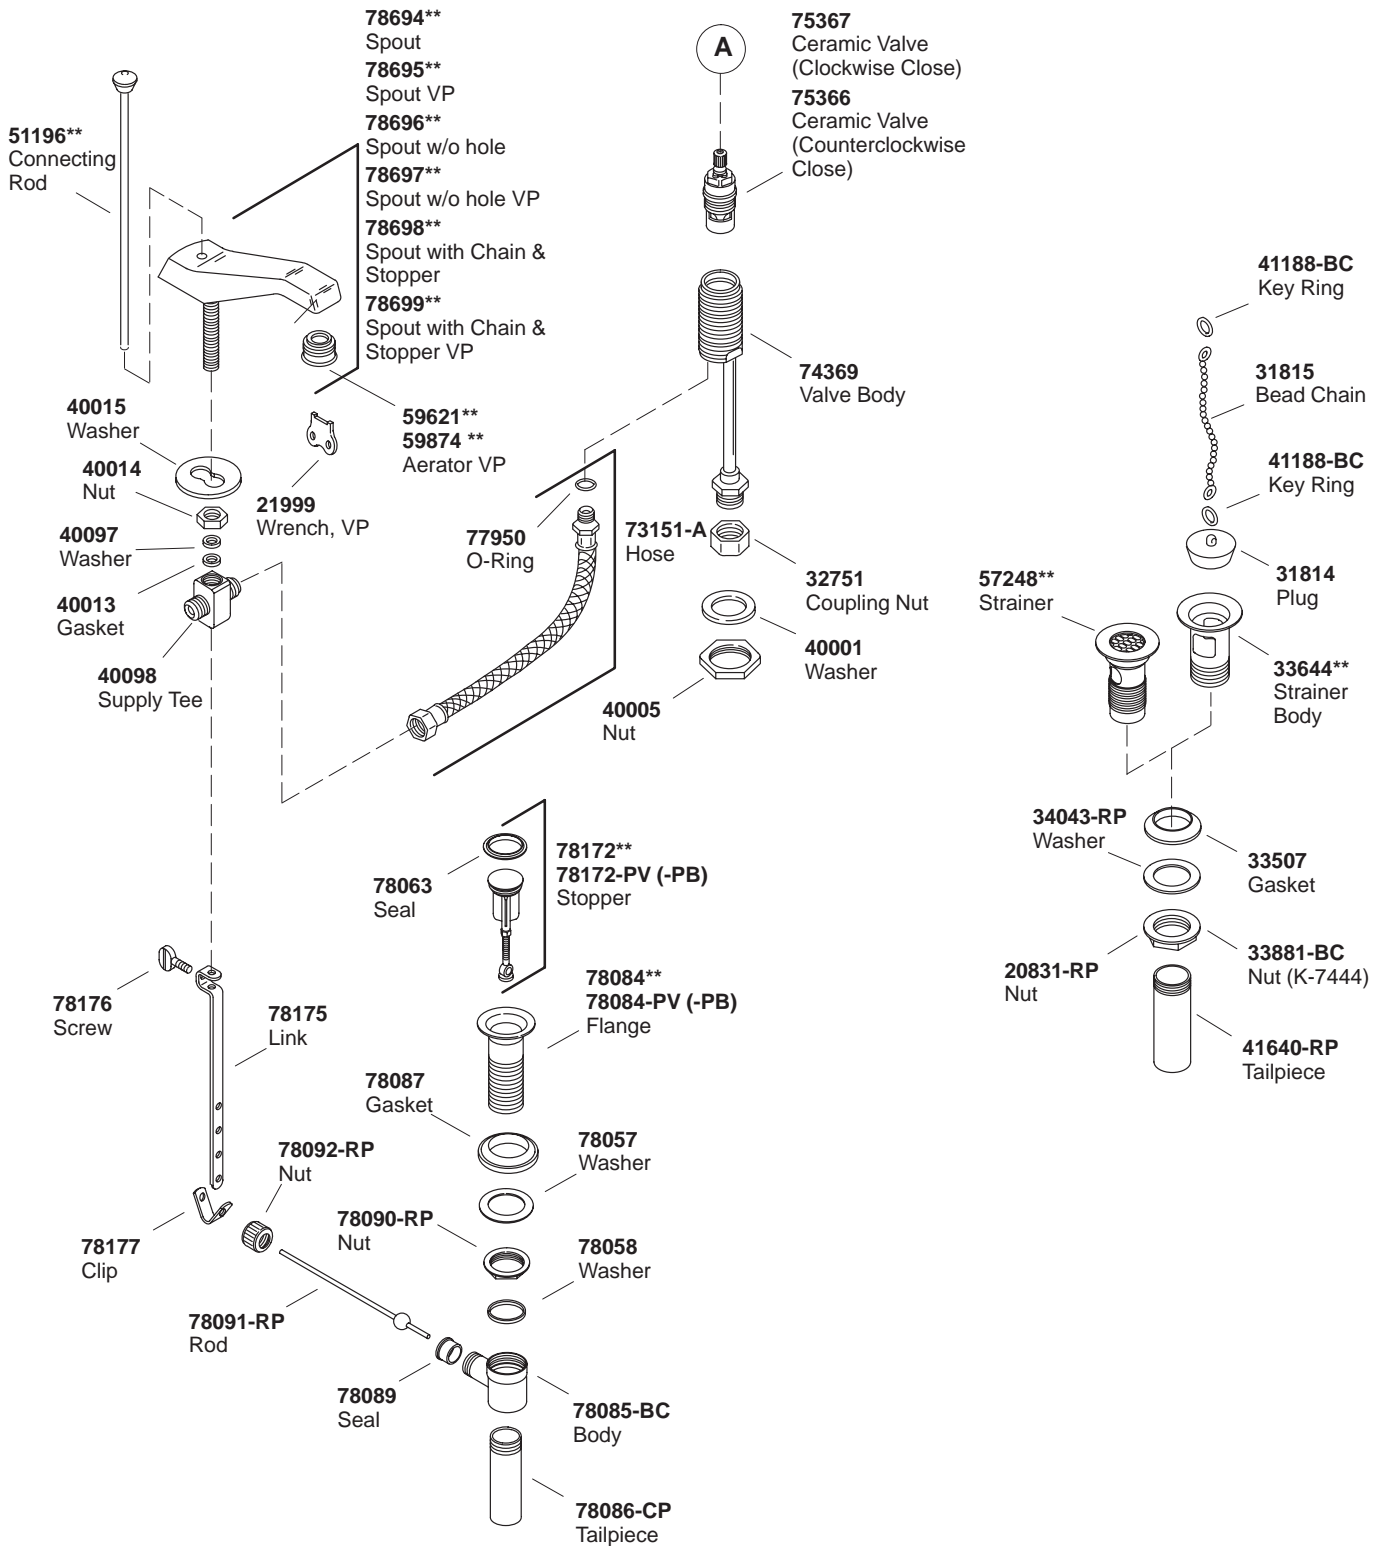

KOHLER® SERVICE PARTS

TRITON™ / FINESSE™ / FLAIR™ ACRYLIC WIDESPREAD LAVATORY FAUCETS

K#	Base Faucet (Less Handles)	Pop-Up Drain	Vandal-Resistant Aerator	Chain & Stop	Triton Standard Handle	Triton Cross Handle	Triton Lever Handle	Triton Wristblade Handle	Finesse Handle	Flair Acrylic Handle
K-7437-K-**-AA	X	X								
K-7437-KE-**-AA	X	X	X							
K-7437-2A-CP-CA		X			X					
K-7443-K-CP-AA	X									
K-7443-KE-CP-AA	X		X							
K-7443-2A-CP-CA					X					
K-7444-K-**-AA	X			X						
K-7444-KE-**-AA	X			X						
K-16012-2-**-AA					X					
K-16012-3-**-AA						X				
K-16012-4-**-AA							X			
K-16012-5-**-AA								X		
K-16022-5-**-AA									X	
K-16032-7-**-AA										X

Options	Grid Drain
K-7715-**-AA	X

**Finish/color code must be specified when ordering.

**Finish/color code must be specified when ordering.