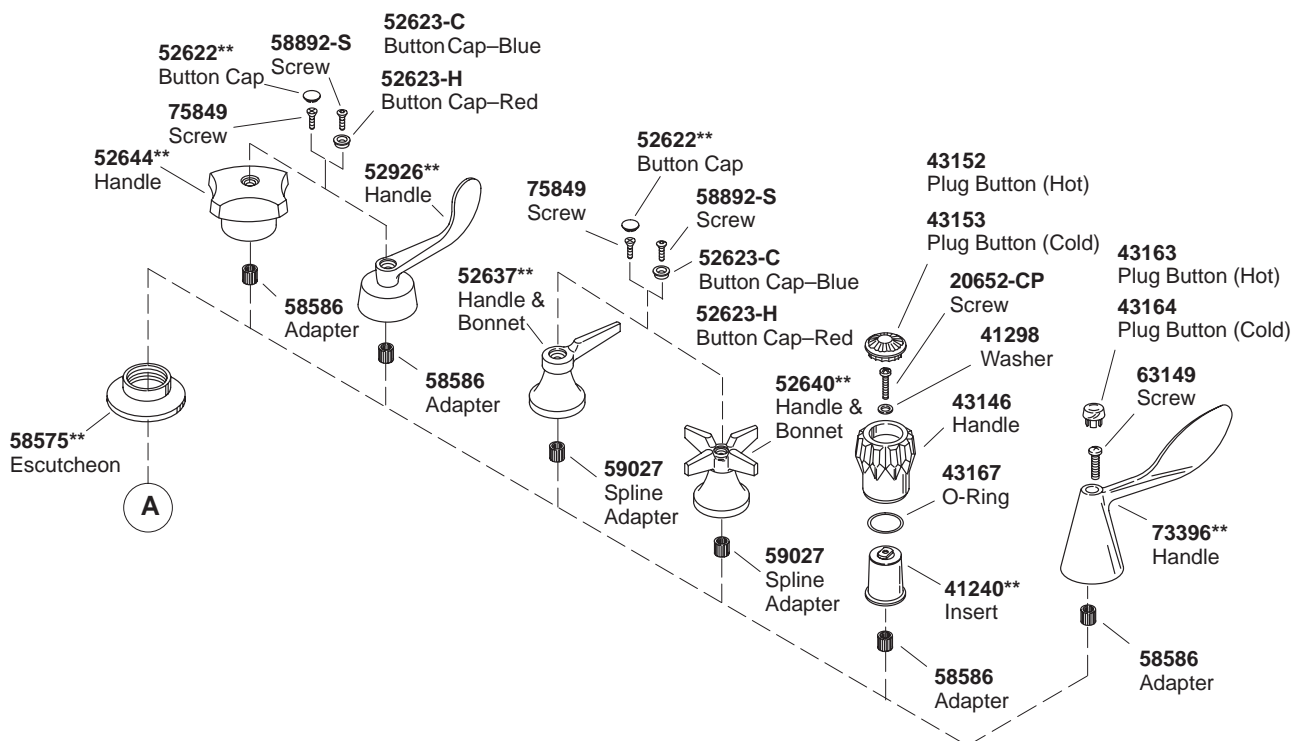

KOHLER® SERVICE PARTS

TRITON™ / FINESSE™ / FLAIR™ ACRYLIC WIDESPREAD LAVATORY FAUCETS

K#	Base Faucet (Less Handles)	Pop-Up Drain	Vandal-Resistant Aerator	Chain & Stop	Triton Standard Handle	Triton Cross Handle	Triton Lever Handle	Triton Wristblade Handle	Finesse Handle	Flair Acrylic Handle
K-7437-K-**-AA	X	X								
K-7437-KE-**-AA	X	X	X							
K-7437-2A-CP-CA		X			X					
K-7443-K-CP-AA	X									
K-7443-KE-CP-AA	X		X							
K-7443-2A-CP-CA					X					
K-7444-K-**-AA	X			X						
K-7444-KE-**-AA	X			X						
K-16012-2-**-AA					X					
K-16012-3-**-AA						X				
K-16012-4-**-AA							X			
K-16012-5-**-AA								X		
K-16022-5-**-AA									X	
K-16032-7-**-AA										X

Options	Grid Drain
K-7715-**-AA	X

**Finish/color code must be specified when ordering.

**Finish/color code must be specified when ordering.